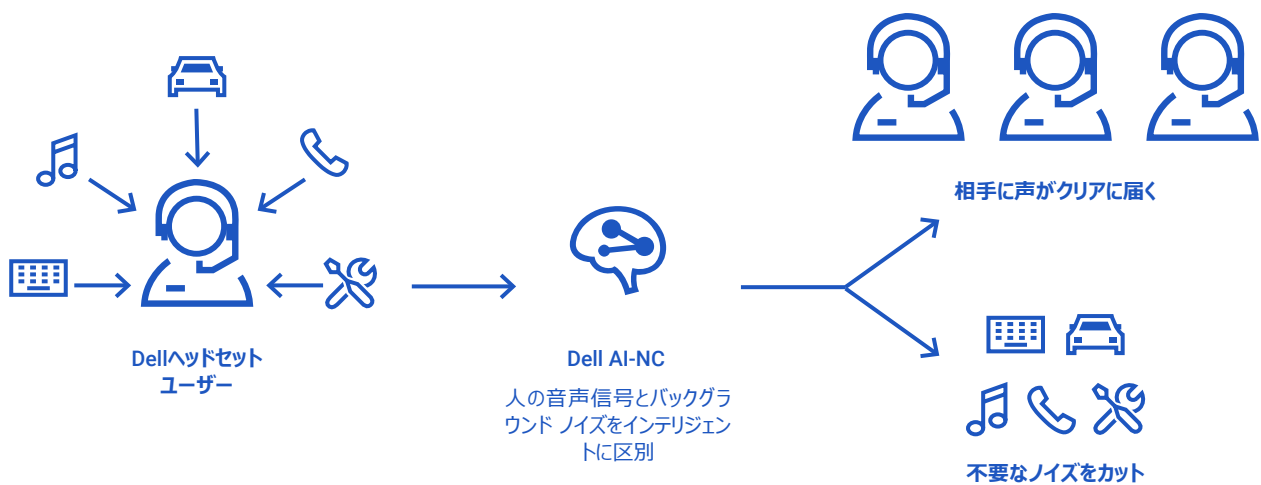

AIを利用したノイズ キャンセリング機能でもっとクリアに

AIベースのノイズ キャンセリング(AI-NC)マイクで相手に声がクリアに届きます。当社の強固なAI処理機能では、人の音声信号とバックグラウンド ノイズをインテリジェントに判別し、不要なノイズを正確に取り除きます。これにより、周りの環境に関係なく、相手に自分の声がクリアに聞こえます。

1 特定

2 フィルター

3 傾聴