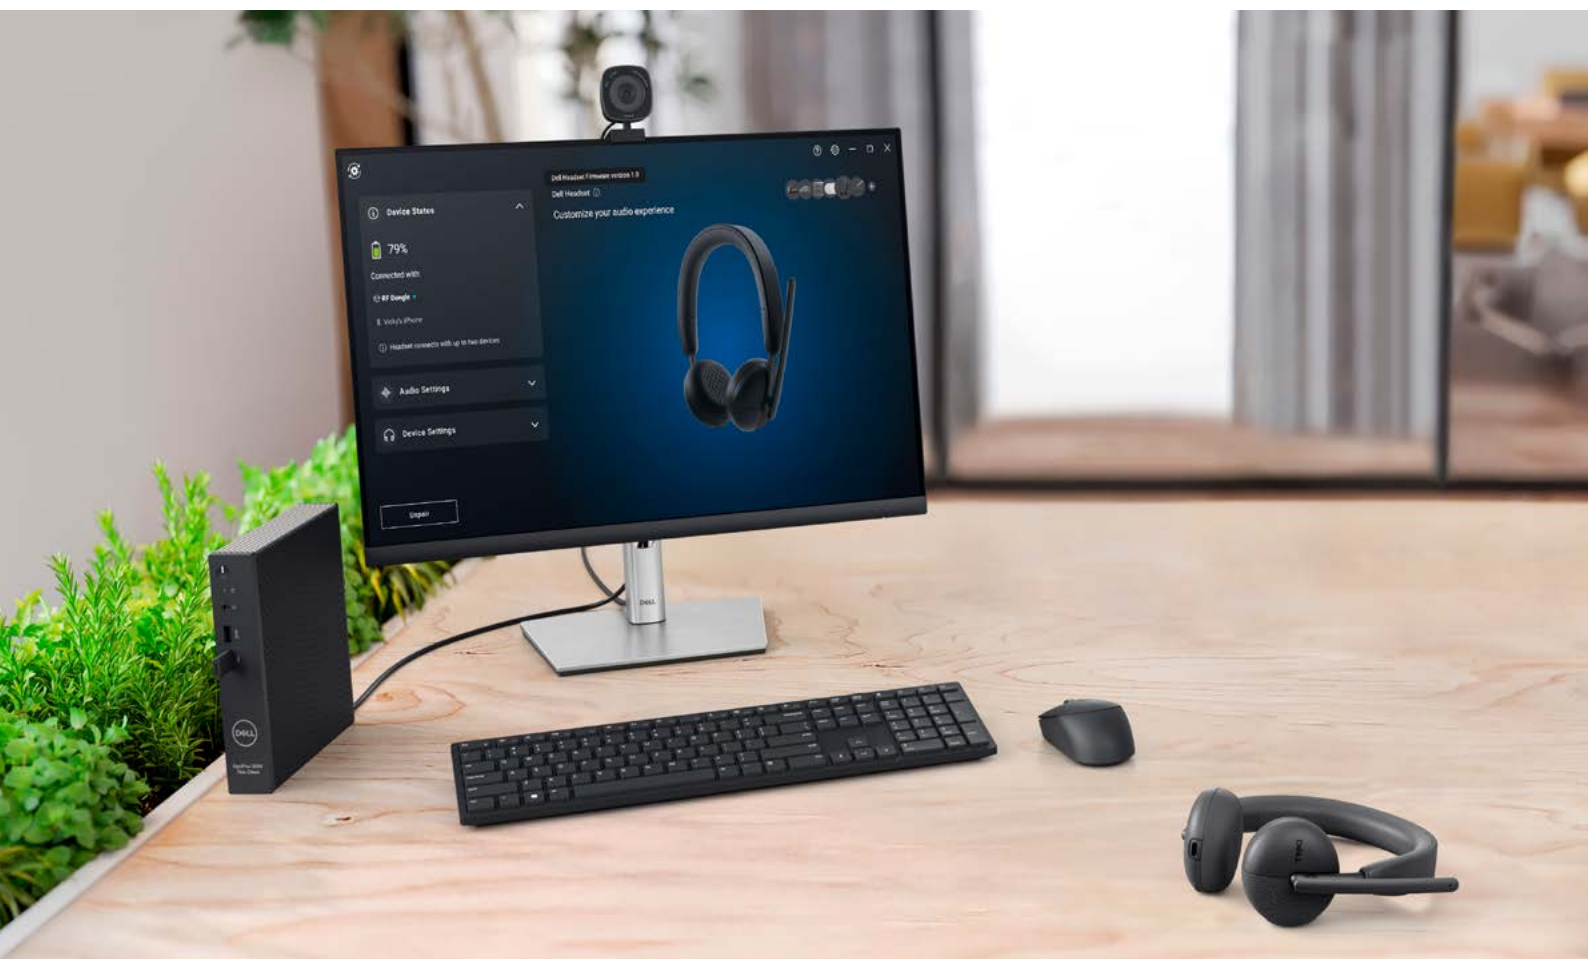

設定のパーソナライズ

Dell Peripheral Manager¹またはDell Audio²を使用したオーディオ体験の強化とパーソナライズ

セットアップは簡単で、分厚いインストール ガイドを読む必要はありません。Dell Peripheral Manager¹はパソコンに即座にインストールされ³、セットアップの手順が表示されます。Dell Peripheral Managerは使いやすく直感的で、機能も豊富です。音声とデバイスの設定を簡単に変更でき、音声モード、マイク ノイズ キャンセルモード、サイドトーン、オーディオ出力プリセット、ビジー ライト、バッテリー インジケーターなどのカスタマイズも可能です。

お使いのスマートフォンからワイヤレス ヘッドセット コントロール⁴に簡単にアクセスできるため、ご自分に合った環境設定で明瞭なコミュニケーションを取ることができます。

Dell Audioアプリ²は、Apple App Store®またはGoogle Play™ストアからダウンロードできます。