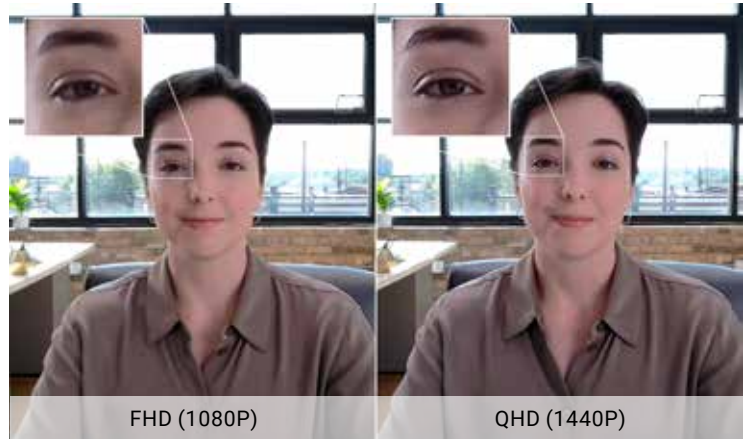

³ 三脚は付属しません。

いつでも最適な画面映り

絵に描いたような美しさ

Sonyイメージセンサー搭載の2K QHD 1440pカメラなら、鮮明で生き生きとした画像を映し出すことができます。

画像の粗さを自動的に除去

テンポラル ノイズ リダクション(3DNR)と空間ノイズ リダクション(2DNR)の組み合わせで、画像のザラつきを除去し、新次元のビデオ ノイズ リダクションを実現。暗い場所でも明瞭でクリアな画質を確保できます。