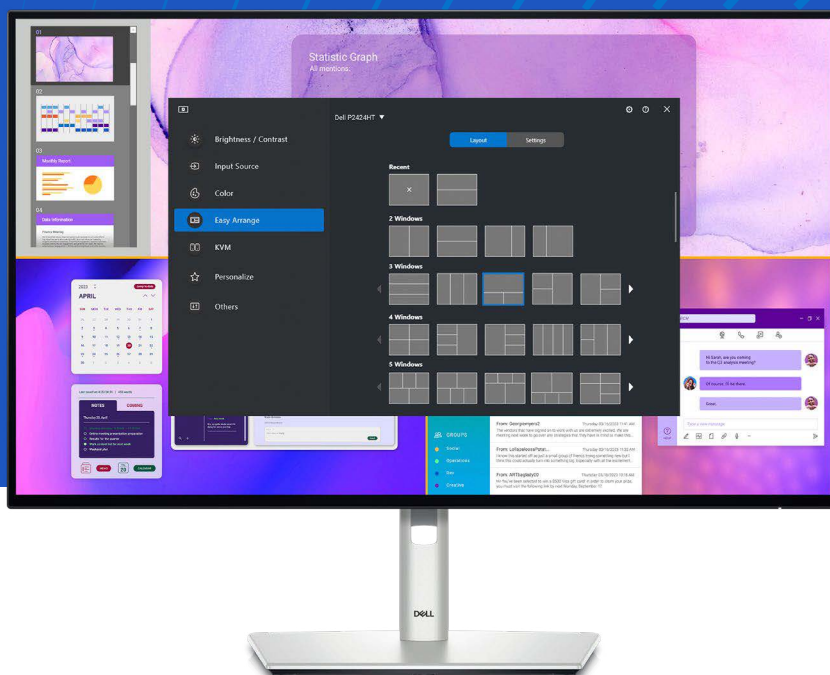

Dell Display Manager

モダンで直感的なユーザー インターフェイス

メニュー ランチャーを使用して、使いやすさと機能のカスタマイズを実現する最新のユーザー インターフェイスを採用しています。

あらゆるレベルで生産性向上

EasyArrangeを使用すると、複数のアプリケーションをモニター全体（または複数モニター）に簡単にタイル表示できます。事前設定の48種類のウィンドウパーティションが用意されているほか、並べ方をカスタマイズできるウィンドウが5つあり、マルチタスクの作業効率が向上します。EasyArrange Memoryは、プログラムやアプリケーションの配置をレイアウトに保存し、目的のレイアウトを選択したときにその配置を復元します。

常に最新の状態で

モニター ファームウェア¹およびソフトウェアの新しいアップデートについて、いつでも自動通知を受け取ることができます。

最適なスクリーン体験

モニターのカラー プリセット¹と、サポートされているICCプロファイルを一致させることで、モニターから均一な色彩体験をシームレスに得ることができます。

簡単なセットアップと周辺機器の共有

USB KVMウィザードを使用すると、1組のキーボードとマウスを複数のパソコンで簡単に共有できます。¹クイック アクセス メニューまたはホットキーでパソコンを簡単に切り替えることが可能です。

簡単な導入

DDMは、SCCM/InTuneやコマンドライン インターフェイス スクリプトなどの管理ツールと互換性があるため、ITの統合やアセット管理の導入が容易になります。

Dell Display Managerのダウンロード