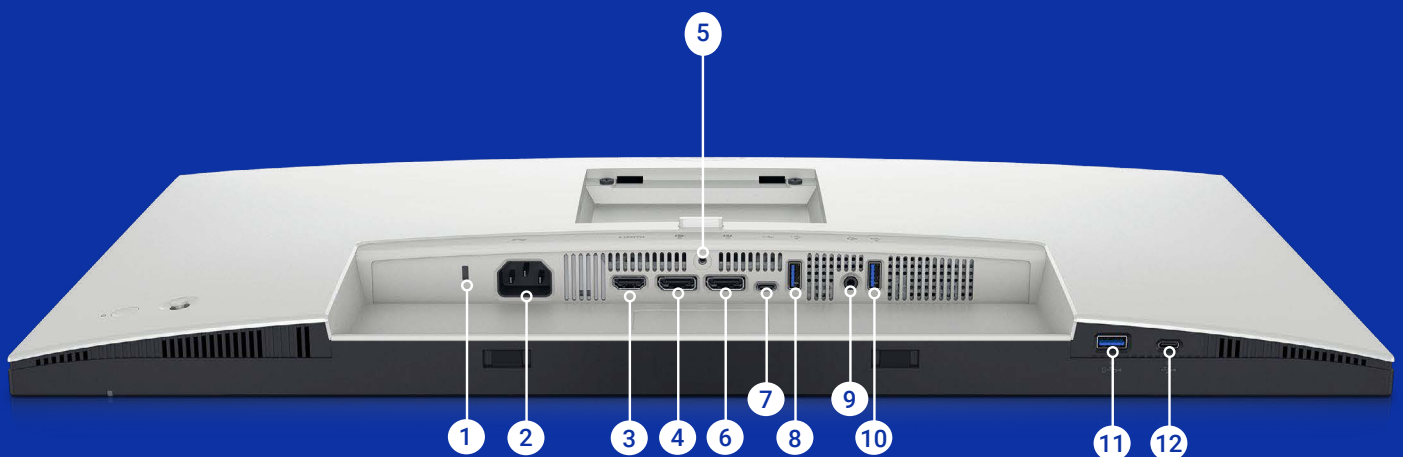

ポートとスロット

1	セキュリティ ロックスロット¹	8	USB Type-Aダウンストリーム ポート (SuperSpeed USB 10Gbps、USB 3.2 Gen2)
2	電源コネクタ	9	音声ライン出力
3	HDMI (HDCP 1.4) (HDMI 2.1で指定されている QHD 2560 x 1440 120Hz TMDS、VRRを最大構成でサポート)	10	USB Type-Aダウンストリーム ポート (SuperSpeed USB 10Gbps、USB 3.2 Gen2)
4	DisplayPort 1.4	11	USB Type-Aダウンストリーム ポート (SuperSpeed USB 10Gbps、USB 3.2 Gen2)、BC1.2充電に対応
5	スタンド ロック	12	USB Type-Cダウンストリーム ポート (SuperSpeed USB 10Gbps、USB 3.2 Gen2)、充電(15W)に対応
6	DisplayPort 1.4 (出力)		
7	USB Type-Cアップストリーム ポート (データ専用、SuperSpeed USB 10Gbps、USB 3.2 Gen2)