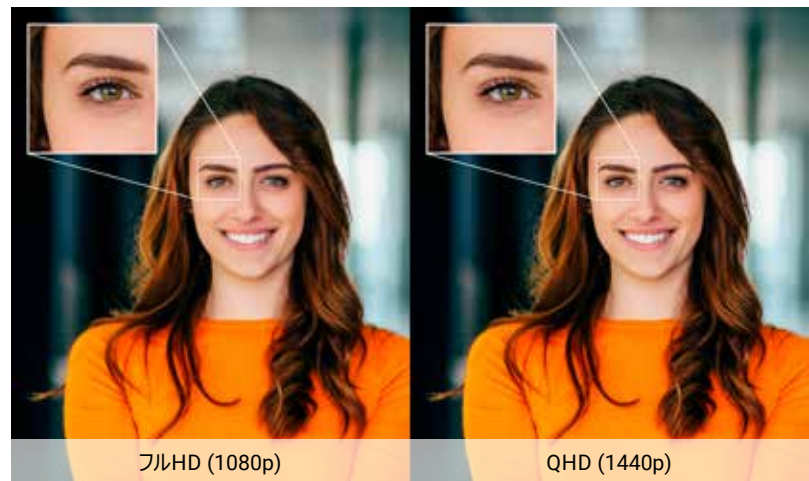

いつでもあなたにスポットライト

AI自動フレーミングがあなたの動きを追跡し、動きにかかわらず常に画面中央にあなたを表示。あなたにフォーカスを合わせ続けます。

画像のザラつきを自動除去

テンポラル ノイズ リダクション(3DNR)と空間ノイズ リダクション (2DNR)の組み合わせで、画像のザラつきを除去し、新次元のノイズ リダクションを実現。暗い場所でも明瞭でクリアな画質を確保できます。

極端な照明条件でも優れた画質を確保