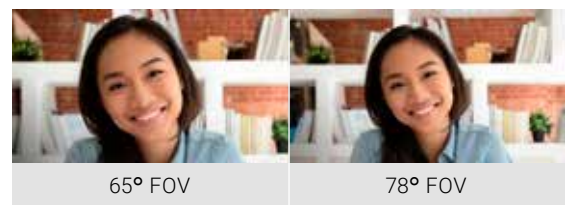

視野(FOV)を調整して、自分と背景の映り具合をカスタマイズできます。

¹ Dell Peripheral ManagerはWindows 11および10に対応しています。Mac OSをお使いの場合は、こちらからDell Display and Peripheral Managerソフトウェアをダウンロードしてください。
² システムセキュリティ要件によっては、手作業でのインストールが必要になる場合があります。また、Mac OSでは自動インストールは利用できません。