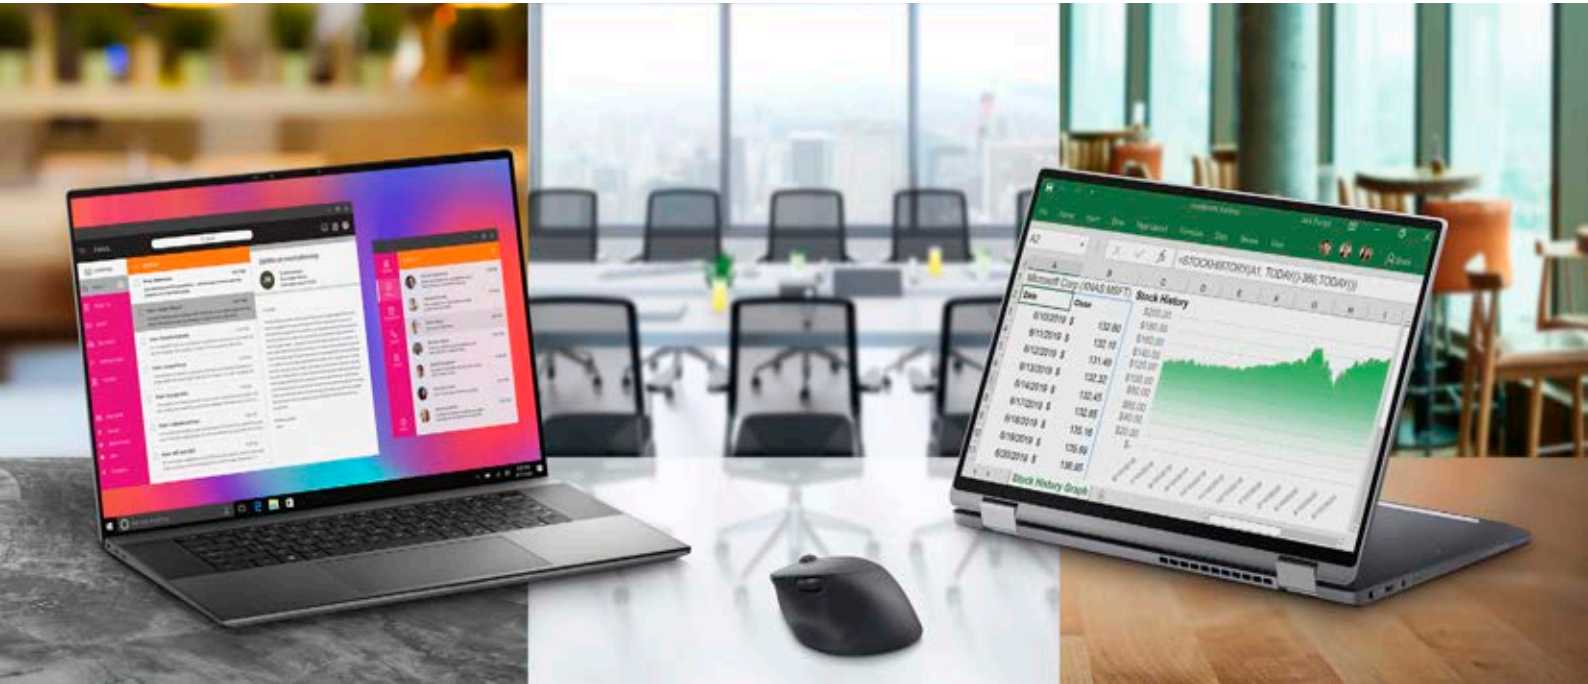

# 手にフィットする 作り

Dell Premier 充電式マウス | MS900

曲線的なデザイン、革新的なスクロール ホイール、長時間持続するバッテリーを採用し、快適さと使い心地を追求しました。

#### あらゆる場所に対応

Track-on-Glass センサー搭載で、ガラステーブル、木製デスク、公園のベンチ、カフェテーブルまで、あらゆる場所で簡単に作業できます。DPI は800から8000まで200刻みで変更でき、マウスを好みに合わせて調整できます。

ガイド フィートが非常に滑らかで、マウスが静かにスムーズに動き、快適に操作することができます。

<sup>1</sup> バッテリー持続時間は、1日の平均使用時間を8時間として計算しています。バッテリー持続時間は、ユーザーおよび計算時の条件によって異なる場合があります。