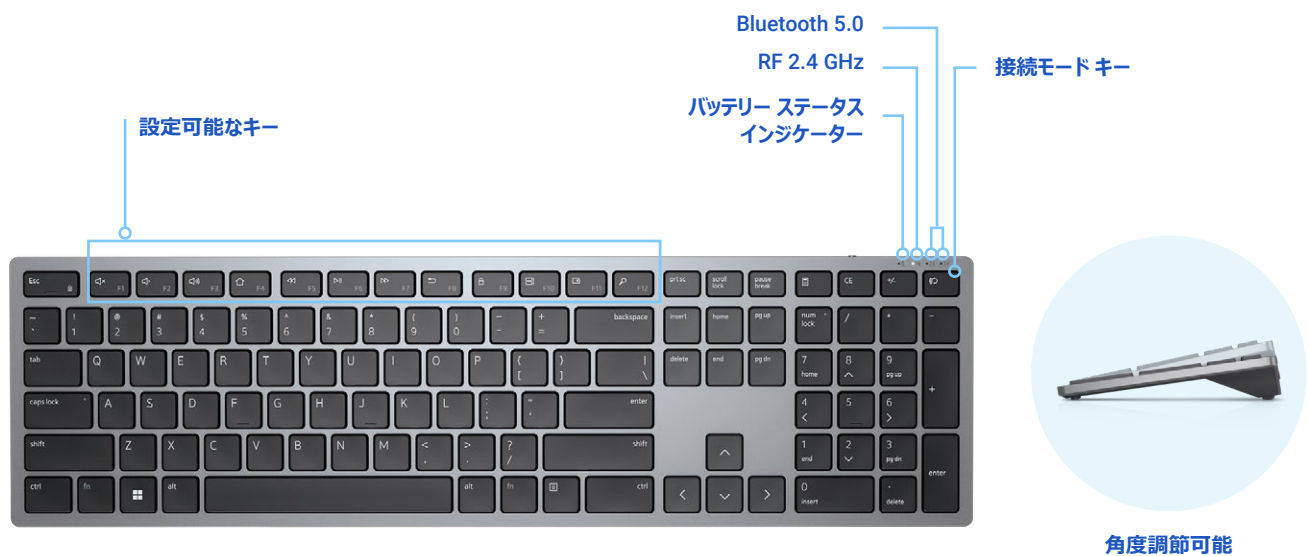

卓越したマルチ デバイス接続と 快適さ

—
Dellマルチデバイス ワイヤレス キーボード | KB700

最高の生産性

RFおよびBluetooth接続を介して、最大3台のデバイスをシームレスに接続およびペアリングできます。よく使用するアプリケーションや機能に合わせて、設定可能な12個のキーをカスタマイズできます。

スタイリッシュで快適

フルサイズながらスリムで音が静かなキーボードで、必要なすべてのキーを使用して効率的に作業を続けられます。脚部の傾きを調節して、ご希望のタイピング位置に柔軟に合わせることができます。プレミアムな仕上がりのスマートなキーボードで快適かつスタイリッシュに作業できます。

卓越した信頼性

長期間の使用を重視したこのワイヤレスキーボードは、業界をリードする最長36か月のバッテリー持続時間を誇ります。¹万が一の場合にも、Dellの良品先出しサービス²により、3年間のハードウェア限定保証³期間内であれば、翌営業日に交換品を発送いたします。

1 使用状況モデルから算出したバッテリー持続時間のDellの分析（2020年11月）に基づきます。結果は、使用状況や動作条件などの要因によって異なります。

卓越したマルチデバイス接続と快適さ

スタイリッシュで快適に使用できるプレミアム キーボード。さまざまな優れたマルチタスク機能を備えています。業界をリードする最長36か月のバッテリー持続時間¹を誇り、作業が中断されません。

Dell製システムとシームレスに連携するようテスト、および認定済み

128ビットAES (Advanced Encryption Standard)暗号化をキーボードに採用することで、パソコンやデバイス間のデータ転送を保護し、入力中の安全な接続を確保します。