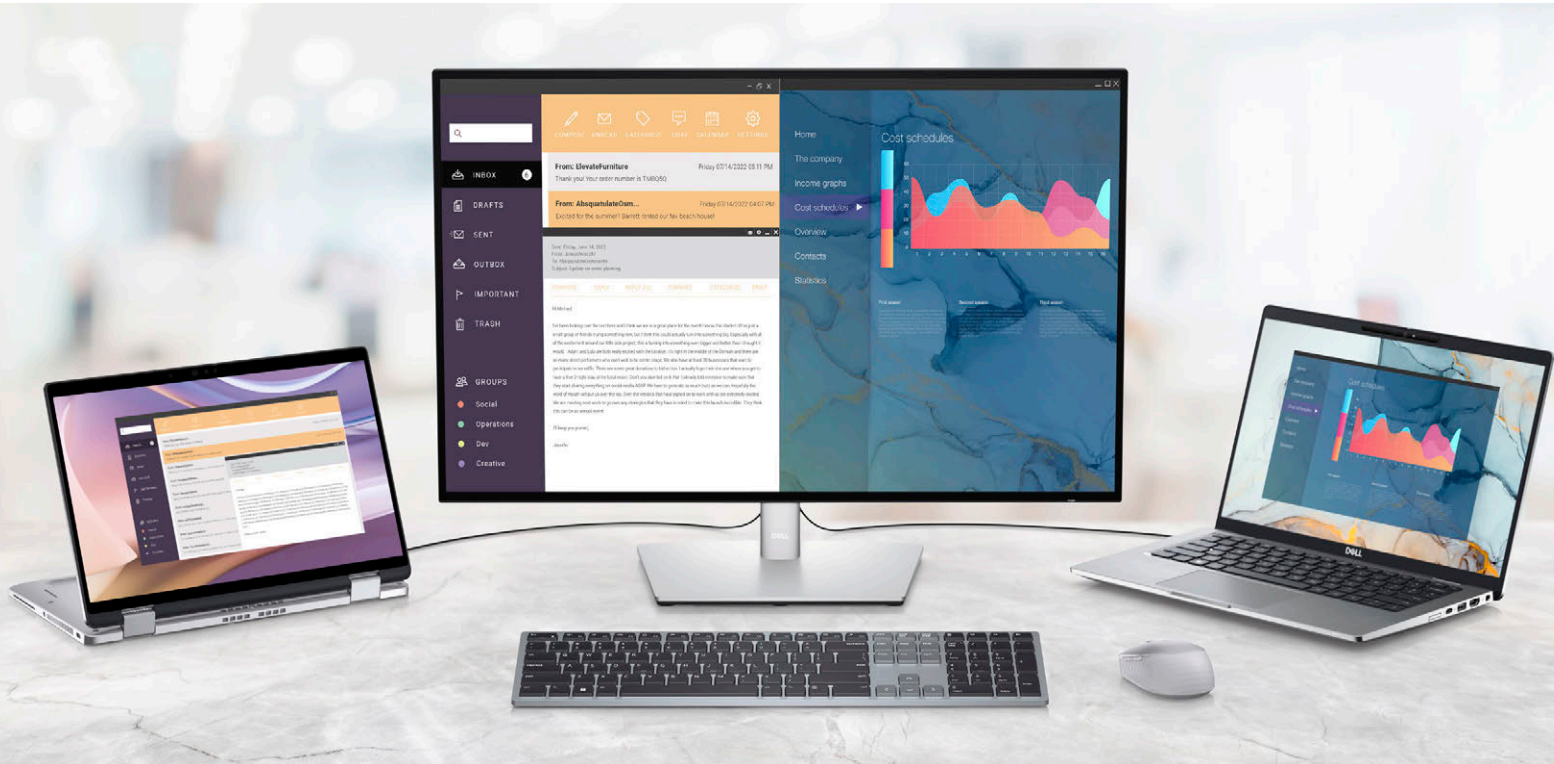

卓越したマルチ デバイス接続と 快適さ

—
Dellマルチデバイス ワイヤレス キーボード | KB700

最高の生産性

RFおよびBluetooth接続を介して、最大3台のデバイスをシームレスに接続およびペアリングできます。よく使用するアプリケーションや機能に合わせて、設定可能な12個のキーをカスタマイズできます。

スタイリッシュで快適

フルサイズながらスリムで音が静かなキーボードで、必要なすべてのキーを使用して効率的に作業を続けられます。脚部の傾きを調節して、ご希望のタイピング位置に柔軟に合わせることができます。プレミアムな仕上がりのスマートなキーボードで快適かつスタイリッシュに作業できます。

卓越した信頼性

長期間の使用を重視したこのワイヤレスキーボードは、業界をリードする最長36か月のバッテリー持続時間を誇ります。¹万が一の場合にも、Dellの良品先出しサービス²により、3年間のハードウェア限定保証³期間内であれば、翌営業日に交換品を発送いたします。

1 使用状況モデルから算出したバッテリー持続時間のDellの分析（2020年11月）に基づきます。結果は、使用状況や動作条件などの要因によって異なります。

卓越したマルチデバイス接続と快適さ

スタイリッシュで快適に使用できるプレミアム キーボード。さまざまな優れたマルチタスク機能を備えています。業界をリードする最長36か月のバッテリー持続時間¹を誇り、作業が中断されません。

Dell製システムとシームレスに連携するようテスト、および認定済み

128ビットAES (Advanced Encryption Standard)暗号化をキーボードに採用することで、パソコンやデバイス間のデータ転送を保護し、入力中の安全な接続を確保します。