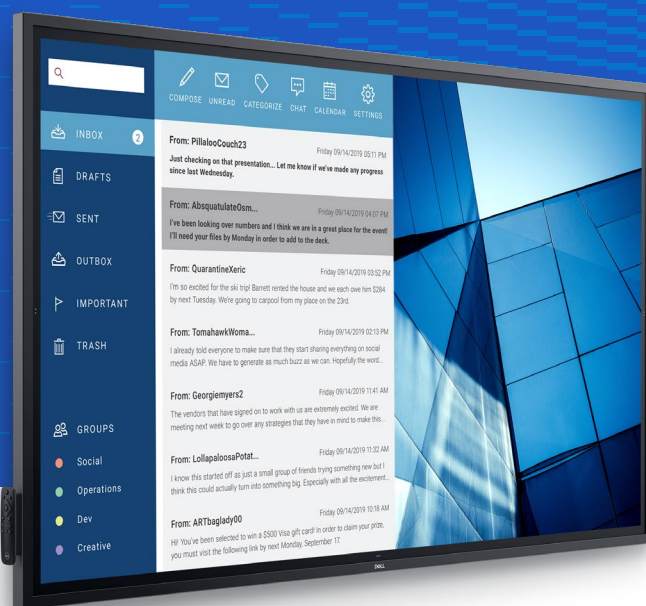

Dell Display Manager

マルチタスク効率の向上

EasyArrangeで画面を整理し、EasyArrangeメモリーでプロフィールを保存します。

操作が簡単

USB KVMウィザードを使用すると、複数のパソコンで単一のキーボード、マウス、モニターを共有できます¹。クイックアクセス メニューまたはホットキーを使用して、パソコンを素早く切り替えることができます。

スムーズな導入

さまざまなツールと互換性がある包括的な自動機能を利用して、すべてのモニターを管理できます²。

便利なカスタマイズ機能

メニュー ランチャーとホット キーを使用して、お気に入りの機能にすばやくアクセスできます。

Dell Display Managerのダウンロード

1 KVM（キーボード、ビデオ、マウス）は、一部のモニターでのみ使用できます。USB KVMをサポートしていないモニターの場合は、入力ソース機能が代替オプションとなります。
1台のモニターで複数の入力ソースを共有することはできますが、1つのキーボードとマウスを共有することはできません。

2 SCCM/InTuneやコマンドライン インターフェイス スクリプトなどのツール。