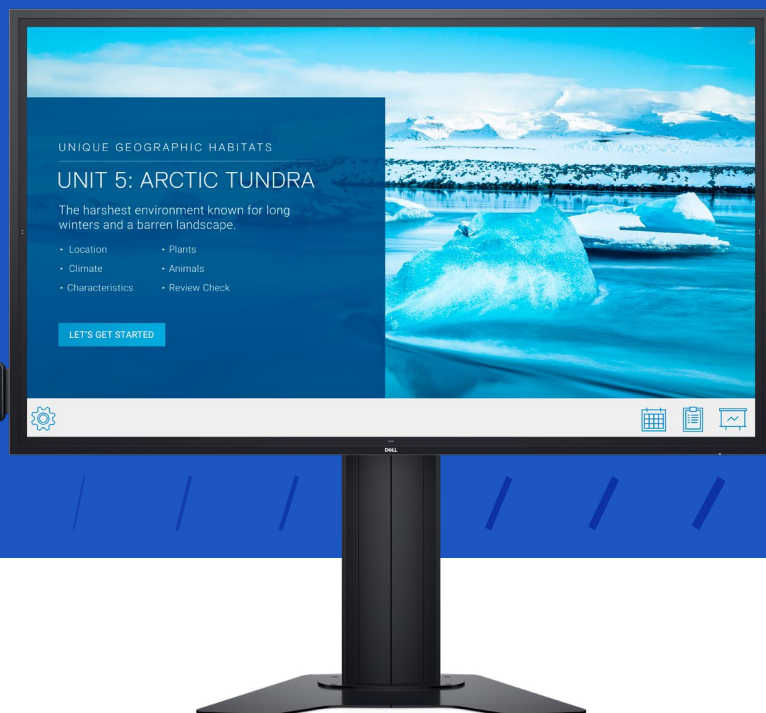

4K画面で ワンタッチ操作で コラボレーション

Dell 86インチ4Kインタラクティブ タッチ モニター | P8624QT

世界No.1のモニター ブランド*

4K画面で ワンタッチ操作で コラボレーション

この85.6インチ4Kインタラクティブ タッチ モニターでは、リアルタイムのコラボレーションが可能です。

チームがまとまる

鮮やかな色彩の4K 85.6インチ モニターは、20点タッチ対応で、20Wの内蔵デュアルスピーカーを搭載し、デュアルチップのタッチペンを使用できるため、同じ部屋の仲間とも、離れた場所にいる仲間とも、積極的な連携を可能にします。

簡単な接続、セットアップ、管理

USB-C[®]、簡単な設置とネットワーク管理機能などの、包括的な接続オプション。

Dell独自の技術をすべての方に 使いやすい

独自のDell Screen Drop機能を搭載。作業するユーザーの身長が違っていても手が届きやすくなりました。

他を圧倒する、一段優れたタッチ

際立つ表現力

IPSテクノロジーで広い視野角が作り出されているため、立っていても座っていても一貫した色彩が映し出されます。

鮮明さで見ると人を引きつける

モニター スケーリング テクノロジーを採用し、抜群に鮮明な4K画像とテキストを映します。ComfortView採用、非光沢、汚れ防止のコーティングが施された、視認性に優れた大型画面です。

オールインワンの利便性

オプションのDell OptiPlexマイクロとシームレスに統合でき、IT部門がビジネス ニーズに合わせて最適なオプションを選択できます。

ミーティング スペースを管理