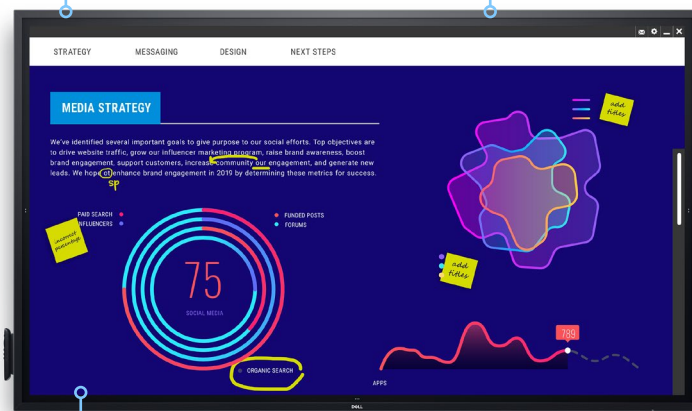

鮮明さで見ると人を引きつける

モニター スケーリング テクノロジーを採用し、抜群に鮮明な4K画像とテキストを映します。ComfortView採用、非光沢、汚れ防止のコーティングが施された、視認性に優れた大型画面です。

オールインワンの利便性

オプションのDell OptiPlexマイクロとシームレスに統合でき、IT部門がビジネス ニーズに合わせて最適なオプションを選択できます。

ミーティング スペースを管理

シームレスなコラボレーション

InGlass™ 20点タッチ機能の搭載により、複数のユーザーが同時に画面を操作できます。

スタイリッシュな執筆環境

デュアルチップ タッチペンの書き心地をより自然にするために、人間工学に基づいた握りやすい設計、細いペン先、正確な消去機能を追加して改良しました。モニターの横にマグネットが付くため、紛失することはありません。

Dellミーティング スペース ソリューションとシームレスに一体化