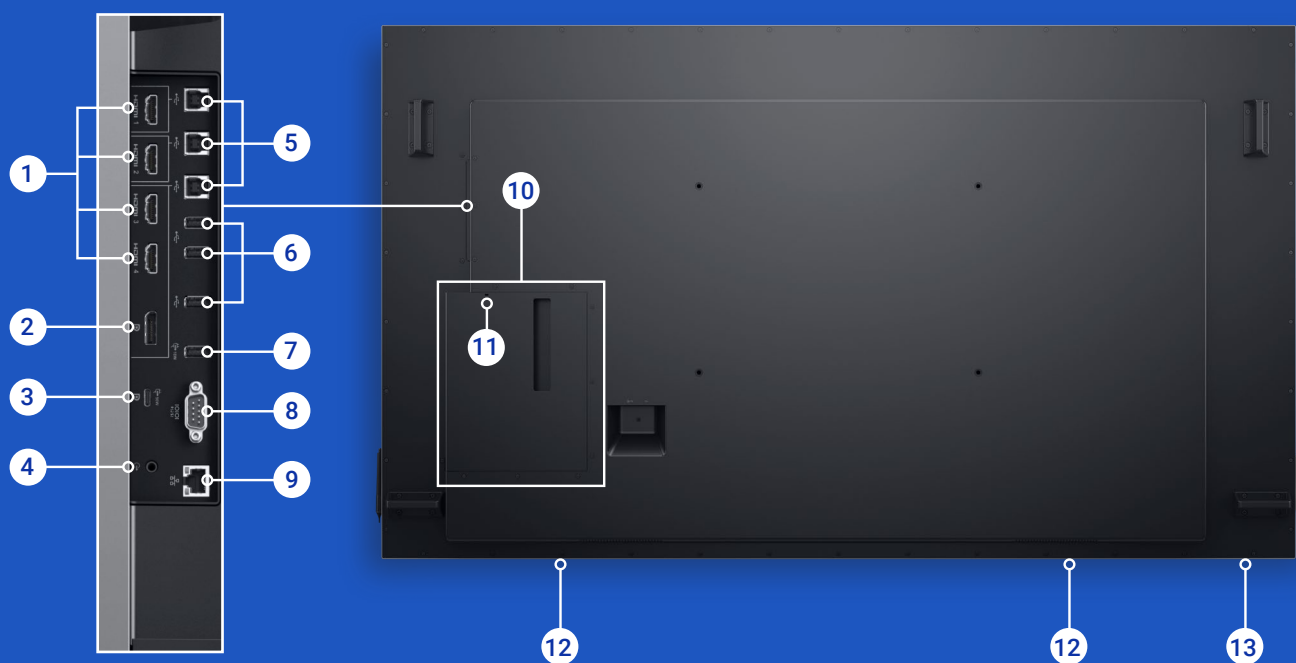

ポートとスロット

1	4 x HDMI	8	RS232
2	DisplayPort	9	LANポート (RJ45)
3	USB Type-C/DisplayPort	10	OptiPlexホルダー
4	音声ライン出力¹	11	セキュリティ ロックスロット
5	3 x USB 3.1アップストリーム	12	スピーカー
6	3 x USB 3.1ダウンストリーム	13	電源オン/オフ ボタン
7	USB充電用ポート		

¹ 音声ライン出力ポートではヘッドホンはサポートされていません。