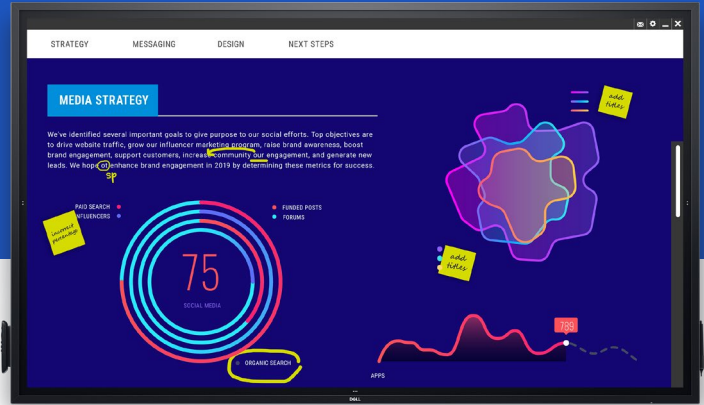

1 製品のプラスチック部品の総重量に基づきます。プリント基板、ラベル、ケーブル、コネクタ、電子コンポーネント、光学コンポーネント、ESDコンポーネント、EMIコンポーネントの接着剤、コーティングは除きます。
2 外箱および紙製緩衝材（2022年10月実施の社内分析に基づく）
3 Dell Display Managerで有効化されます

推奨 周辺機器

Dell OptiPlexマイク

Dell OptiPlexマイクを会議ソフトウェアと組み合わせることで、オールインワンの利便性が得られます。ビデオ会議機能、ホワイトボード機能、プレゼンテーションやその他のアプリケーションをモニター上で直接実行でき、非常に使いやすい会議環境を実現できます。

X-Large Fusion Micro-Adjustable Fixed Wall Display Mount – XSM1U

アップグレードされたChiefの固定式ウォール マウントは、設置者からのフィードバックと現場で設置者が直接得た所見を基に作られています。Centerless shift、ControlZone leveling adjustment、ClickConnect Latchingなど、Fusionで好評を得ている多くの新機能が追加されています。