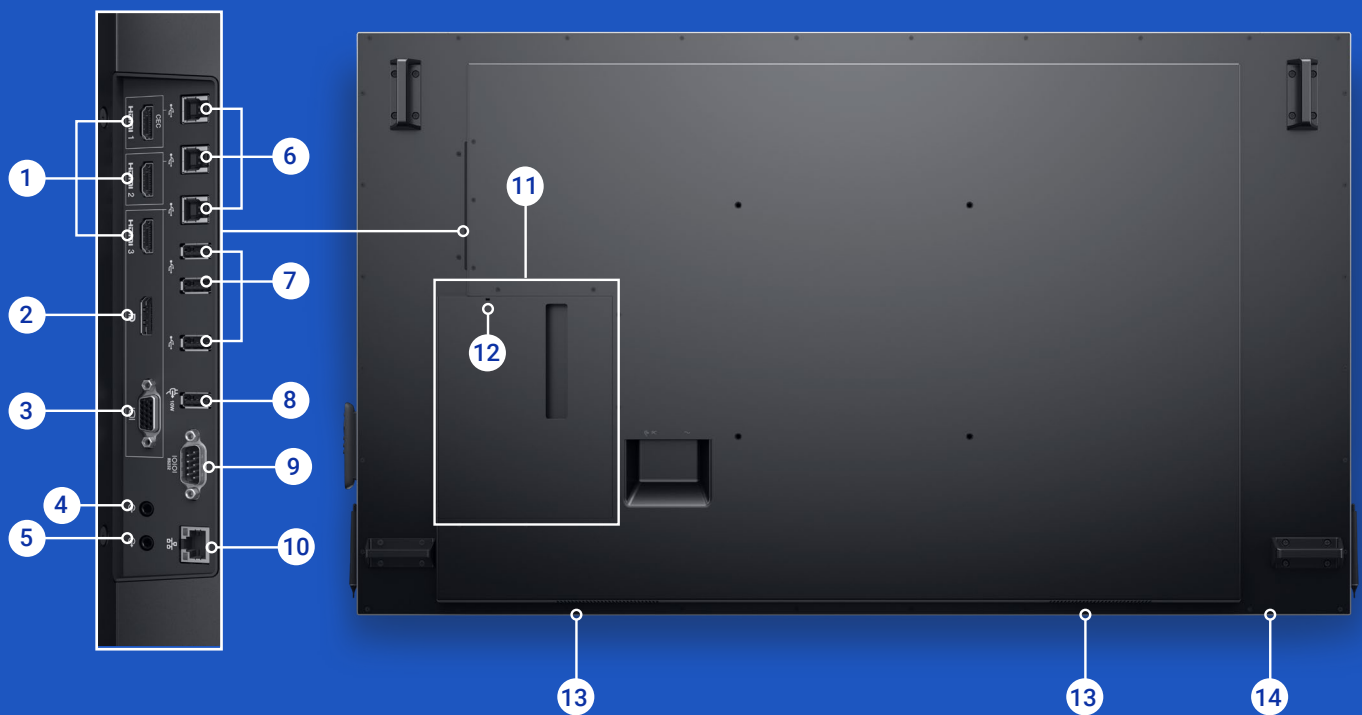

ポートとスロット

1	3 x HDMI	8	USB充電用ポート
2	DisplayPort	9	RS232
3	VGA	10	LANポート(RJ45)
4	音声ライン入力	11	OptiPlexホルダー
5	音声ライン出力¹	12	セキュリティ ロックスロット
6	3 x USB 3.0アップストリーム	13	スピーカー
7	3 x USB 3.0ダウンストリーム	14	電源オン/オフ ボタン

1 音声ライン出力ポートではヘッドホンはサポートされていません。