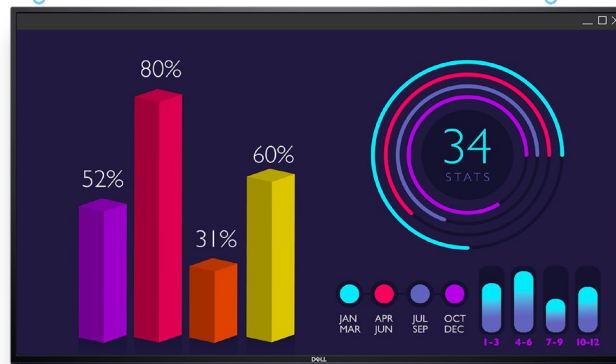

大小さまざまなチームがシームレスにコラボレーション

驚異的なビジュアル

4K解像度の55インチ画面であらゆるプレゼンテーションを鮮明に映し出します。**ComfortView¹**採用、非光沢、汚れ防止のコーティングが施された、視認性に優れた大型画面です。

生き生きとしたカラー：細部まで鮮明に表示。

178°/178°の広い視野角で、鮮明な4K画像とテキストを映し出します。

ミーティングスペースを管理

RS232ポート、LANポート(RJ45)、HDMI CECポートを搭載しているため、リモート管理ツールを使ってネットワーク管理システムで大型モニターのメンテナンスやコントロールを行うことができます。

生産性向上に直結

HDMIやDPなどの豊富な接続オプションに対応できるため、モニターを生産性ハブにすることができます。また、すべてをまとめてすっきりしたセットアップにできます。

多様な表示方法

Dell Display Managerソフトウェアの**EasyArrange**機能で、定義済みテンプレートを必要に応じて選択して利用できます。

見る人に訴えかける

2個の10W内蔵スピーカーで、どのようなビデオやオーディオにも生き生きとした臨場感がもたらされます。

環境基準

ENERGY STAR®とTCO Certified。

▶ Dell 55インチ4K会議室用モニター - P5524Qのビデオを再生するには、画像またはこちらをクリックしてください。