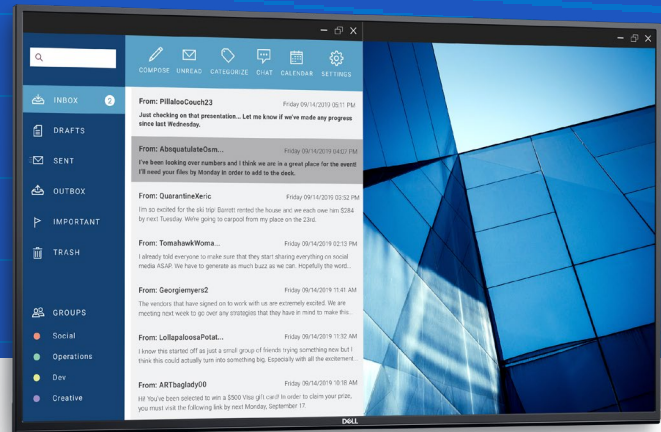

Dell Display Manager

マルチタスク効率の向上

EasyArrangeで画面を整理し、EasyArrangeメモリーでプロフィールを保存します。

操作が簡単

USB KVMウィザードを使用すると、複数のパソコンで単一のキーボード、マウス、モニターを共有できます¹。クイックアクセスメニューまたはホットキーを使用して、パソコンを素早く切り替えることができます。

スムーズな導入

多数のツールと互換性がある、包括的な自動機能を使用して、すべてのモニターを管理できます²。

便利なカスタマイズ機能

メニューランチャーとホットキーを使用して、お気に入りの機能にすばやくアクセスできます。

Dell Display Managerのダウンロード

1 KVM（キーボード、ビデオ、マウス）は、一部のモニターでのみ使用できます。USB KVMをサポートしていないモニターの場合は、入カソース機能が代替オプションとなります。1台のモニターで複数の入カソースを共有することはできません。
2 SCCM/InTuneやコマンドラインインターフェイススクリプトなどのツール。