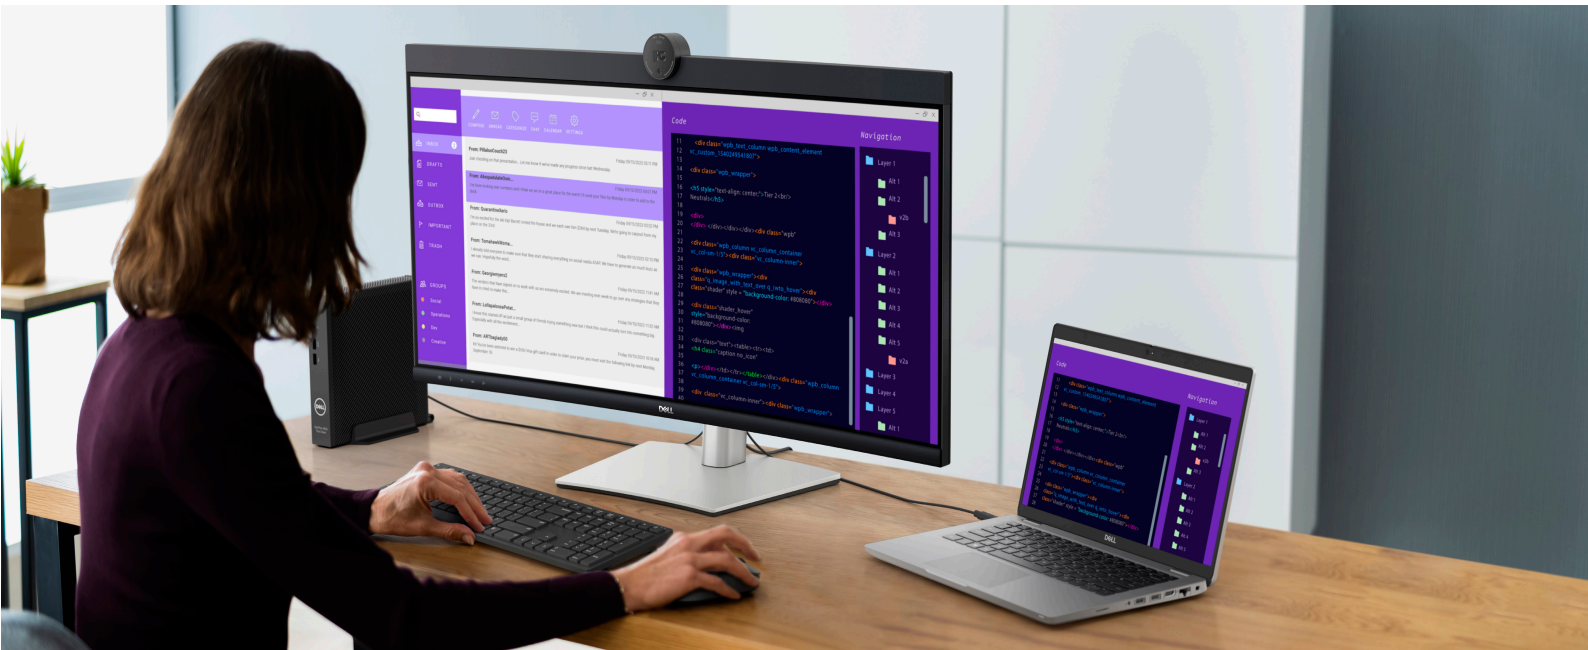

推奨周辺機器

Dellワイヤレス ヘッドセット | WL3024

ワイヤレスAIを活用したノイズ キャンセリング機能を搭載したワイヤレス ヘッドセットで、明瞭な会話が可能です。一日中会議で使用できるように生産性と快適性を重視して設計されています。