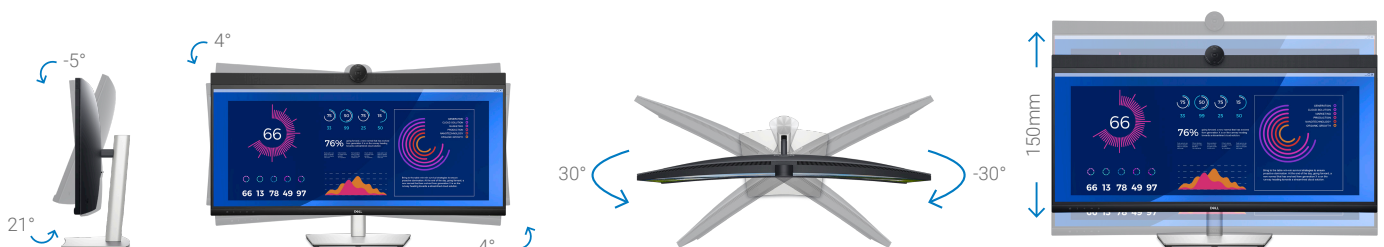

4 MACアドレスパススルー機能は、ほとんどのDell製パソコンシステムでの動作を確認しています。非Dell製のシステムの機能は異なる場合があります。

ニーズに 対応する設計

高級感あるプラチナシルバー仕上げのスタイリッシュな曲面ビデオ会議モニターは、自宅環境にもオフィス環境にも適します。

目的を持った設計

コンパクトなベースを採用。ケーブル管理システムも改良され、モニターライザーにコードを収納できます。

使いやすい

便利なジョイスティックコントロールで画面上のメニューを操作したり設定を調整したりできます。

快適な作業環境

モニターの上下角度、左右角度、傾斜角度、高さ（最大150mm）を調整して、快適な作業環境を実現できます。

Dell Display Manager

マルチタスク効率の向上

EasyArrangeで画面を整理し、EasyArrangeメモリーでプロファイルを保存します。

操作が簡単