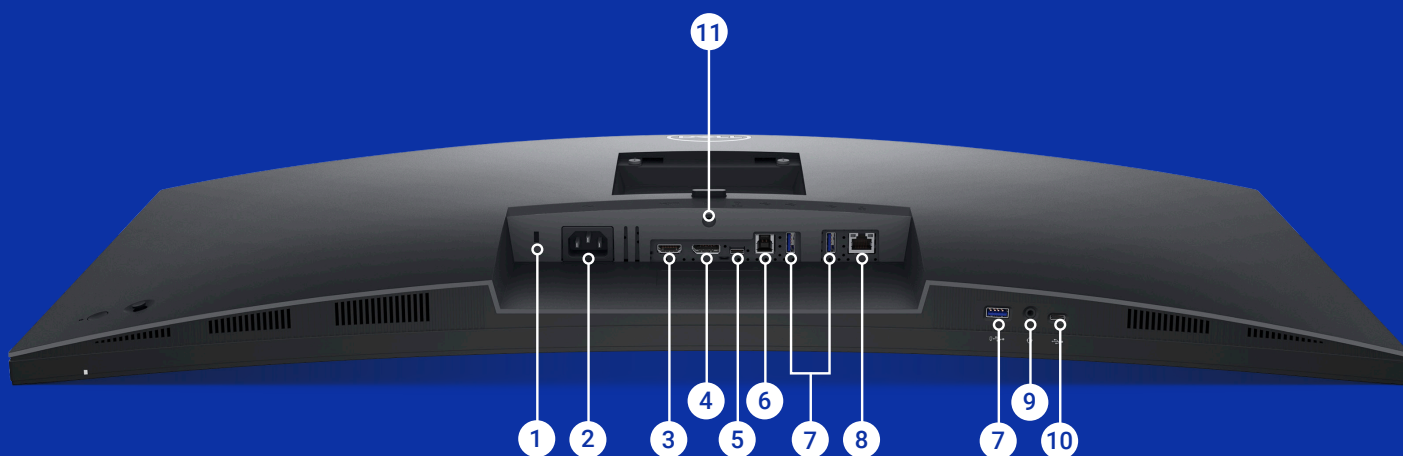

ポートとスロット

1	セキュリティ ロックスロット¹	8	LANポート(RJ45)
2	電源コネクタ	9	3.5mmヘッドホン ジャック
3	HDMI	10	USB 3.2 Gen1 Type-Cダウンストリーム
4	DisplayPort 1.2	11	スタンド ロック機能
5	USB 3.2 Gen1 Type-Cアップストリーム		
6	USB 3.2 Gen1 Type-Bアップストリーム		
7	USB 3.2 Gen1 Type-Aダウンストリーム