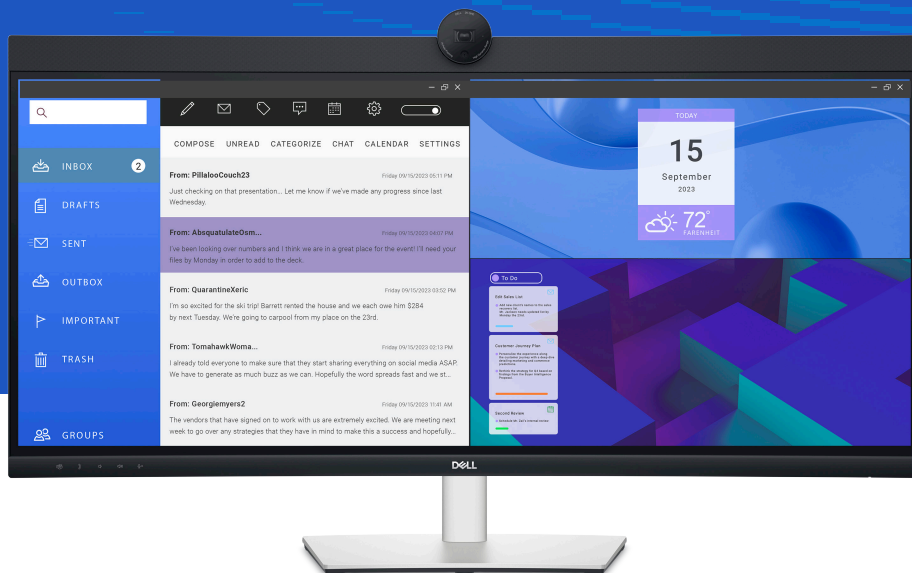

4 MACアドレスパススルー機能は、ほとんどのDell製パソコンシステムでの動作を確認しています。非Dell製のシステムの機能は異なる場合があります。

ニーズに 対応する設計

高級感あるプラチナシルバー仕上げのスタイリッシュな曲面ビデオ会議モニターは、自宅環境にもオフィス環境にも適します。

目的を持った設計

コンパクトなベースを採用。ケーブル管理システムも改良され、モニターライザーにコードを収納できます。

使いやすい

便利なジョイスティックコントロールで画面上のメニューを操作したり設定を調整したりできます。

快適な作業環境

モニターの上下角度、左右角度、傾斜角度、高さ（最大150mm）を調整して、快適な作業環境を実現できます。

Dell Display Manager

マルチタスク効率の向上

EasyArrangeで画面を整理し、EasyArrangeメモリーでプロファイルを保存します。

操作が簡単

USB KVMウィザードを使用すると、複数のパソコンで単一のキーボード、マウス、モニターを共有できます¹。クイックアクセスメニューまたはホットキーを使用して、パソコンを素早く切り替えることができます。

スムーズな導入

多数のツールと互換性がある、包括的な自動機能を使用して、すべてのモニターを管理できます²。

便利なカスタマイズ機能

メニューランチャーとホットキーを使用して、お気に入りの機能にすばやくアクセスできます。