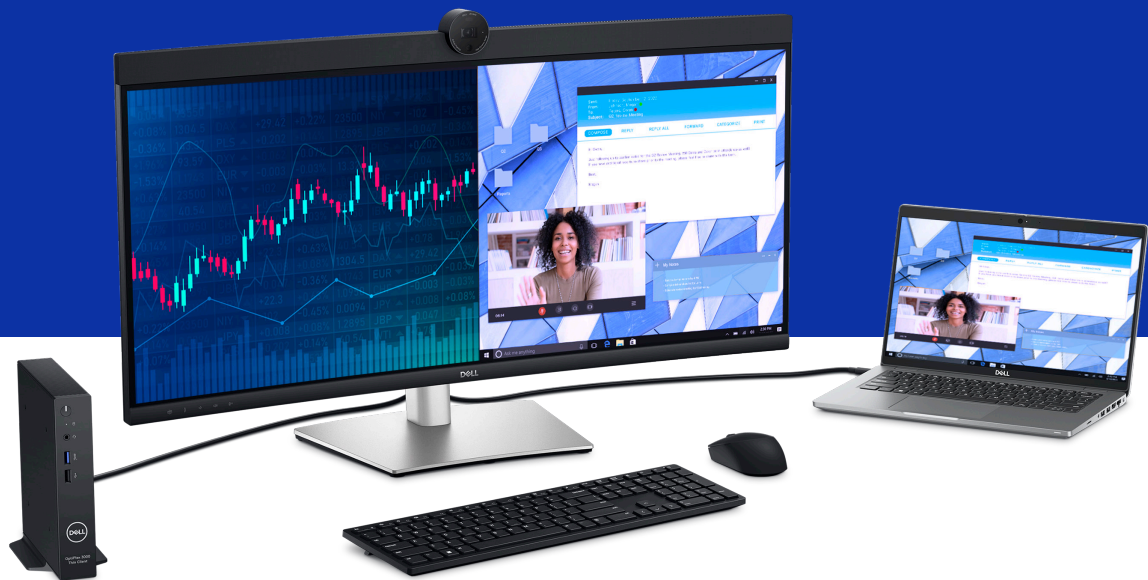

USB-C（最大90Wの電源供給）、**LANポート**（RJ45、Ethernet）、**SuperSpeed USB 5Gbps**、**使いやすい**ポートで複数のデバイスに接続できます。

▶ [画像またはこちらをクリックして、Dell 34インチ曲面ビデオ会議モニター - P3424WEBの詳細をお確かめください。](#)

臨場感あふれる 映像

世界の注目を集めるWebカメラ

インテリジェントなWebカメラに2K QHD Sony STARVIS™センサーとマルチエレメントレンズを採用し、鮮明な画像をお届けします。

エコー キャンセル機能を備えた内蔵デュアル マイクにより明瞭な会話が可能です。また、モニター上部に巧妙に配置された2台の5Wスピーカーにより臨場感あふれるオーディオ体験を実現します。

Microsoft Teams認定済みのモニターは、クイック アクセス コントロール パネルをタッチするだけで、会議に参加したり通知に応答したりすることができます。

常に最適な画面映り

AI自動フレーミングで自動フォーカス、厳しい照明条件でも本来の色彩を再現するDigital Overlap HDR、3D/2Dビデオ ノイズリダクションによる被写体ぶれのない画像を実現します。Dell Peripheral ManagerでWebカメラの設定をカスタマイズし、他のユーザーからの見え方を調整できます。

QHD (30 fps)またはフルHD (60 fps)で高品質ビデオ コンテンツを記録、再生できます。角度調整可能なカメラ (0~20°) で上下の角度を調整したり、視野角を78°に調整して背景に映る範囲をカスタマイズしたりすることができます。

万全なセキュリティ

近づくユーザーの存在を検出して、Windows Hello™¹で自動ログインする近接センサーを使用したDell Express Sign-inにより、迅速に作業を開始できます。ユーザーが席を離れるとシステムがロックされる、高度なセキュリティ機能が搭載されています。

マルチタスクが簡単に

2台のパソコンを接続して自動KVM機能を使用すれば、2台目のパソコンにシームレスに切り替えることができます。KVM（キーボード、ビデオ、マウス）を使用すれば、2台のパソコンを単一のマウスとキーボードで操作できます。

1つの画面に情報をより多く表示

Picture-in-Picture (PiP)やPicture-by-Picture (PbP)で、2台のパソコンからコンテンツを表示できます。KVMを使用すれば、2台のパソコンを単一のキーボードとマウスで操作できます。