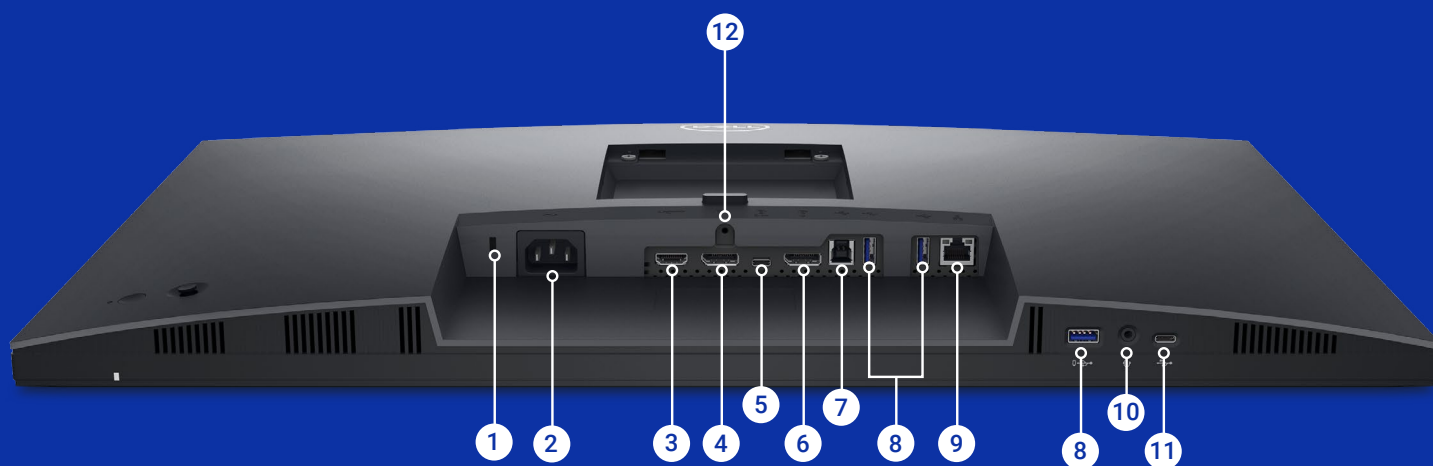

# ポートとスロット

1 セキュリティ ロックスロット<sup>1</sup>

2 電源コネクタ

3 HDMI

4 DisplayPort 1.4

5 USB 3.2 Gen1 Type-Cアップストリーム

6 DP出力

7 USB 3.2 Gen1 Type-Bアップストリーム