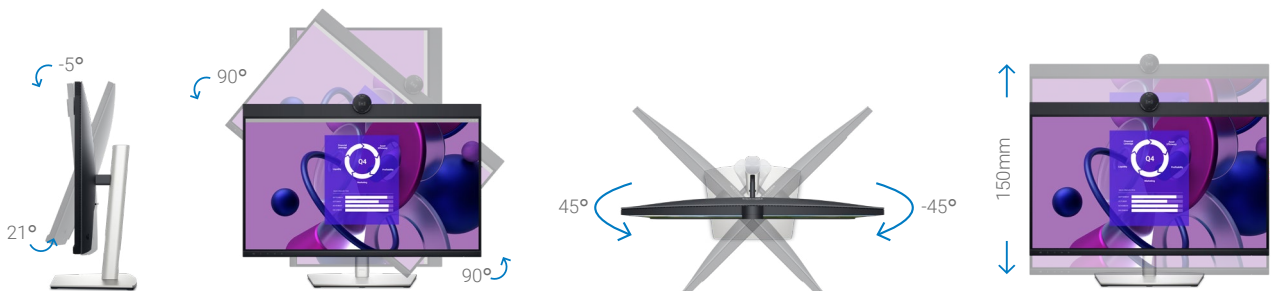

# ニーズに対応する 設計

このスタイリッシュなビデオ会議モニターは、  
自宅とオフィスの両方の環境に対応します。

## 使いやすい

便利なジョイスティックコントロールで画面上のメニューを操作したり設定を調整したりできます。

## 快適な作業環境

モニターの上下角度、左右角度、縦横回転、高さ（最大150mm）を調整して、快適な作業環境を整えられます。