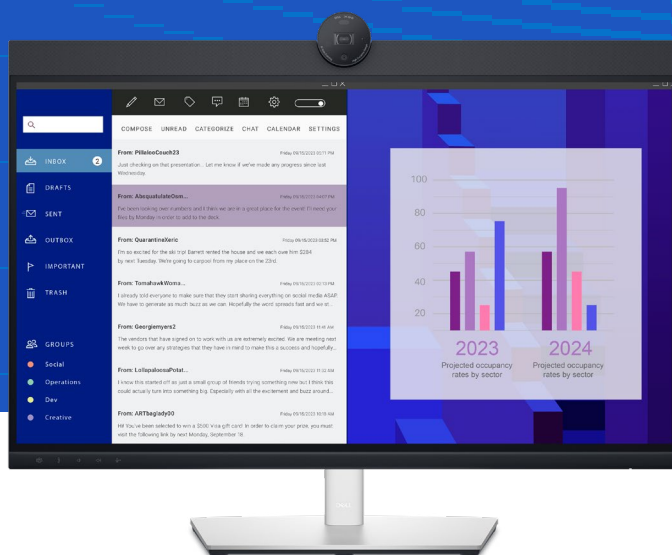

## 使いやすい

便利なジョイスティックコントロールで画面上のメニューを操作したり設定を調整したりできます。

## 快適な作業環境

モニターの上下角度、左右角度、縦横回転、高さ（最大150mm）を調整して、快適な作業環境を整えられます。

# Dell Display Manager