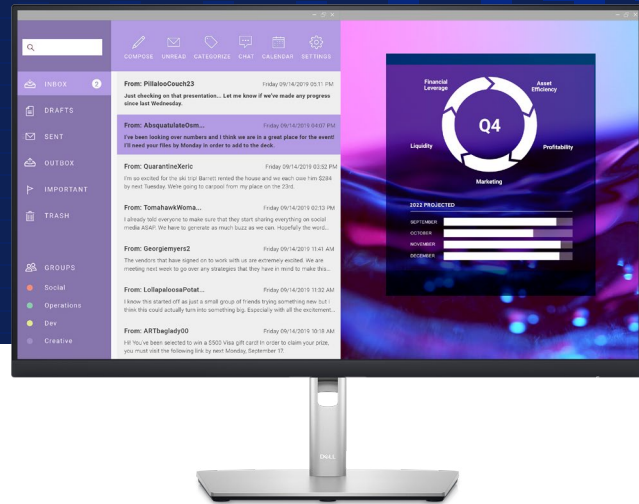

このスタイリッシュなモニターは、ベースが小さく、ケーブルをモニター ライザーの中に隠せるケーブル管理デザインを採用しており、オフィスや自宅のデスクをすっきり整頓できます。

目的を持った設計

コンパクトなベースを採用。ケーブル管理システムも改良され、モニター ライザーにコードを収納できます。

使いやすいジョイスティックコントロール

使いやすいジョイスティックコントロールで、画面メニューを操作したり、設定を調整したりできます。

各種調整機能で快適に

前後角度、縦横回転、左右回転、モニターの高さ（最大150mm）調整によって、快適な作業環境を実現できます。

Dell Display Manager

あらゆるレベルで生産性向上

EasyArrangeを使用すると、38種類のプリセットのウィンドウ パーティションと最大5つのウィンドウをカスタマイズできる機能によって1つ以上の画面に複数のアプリケーションを簡単にタイル表示でき、マルチタスク機能が向上します。

利便性を高める鍵

ショートカット キーは時短に効果的です。ディスプレイの管理設定も簡単で、より迅速に作業を開始できます。

シームレスな移行

自動リストア機能により、作業を中断した場所が記憶されるので、ケーブルを外した後でもアプリケーションは前回の場所に戻ります。

多様な管理機能

アセット管理レポートにより、ITマネージャーはモニター情報を迅速に取得、トラッキングできるほか、1回のセットアップで一度に複数のモニターを構成できます。