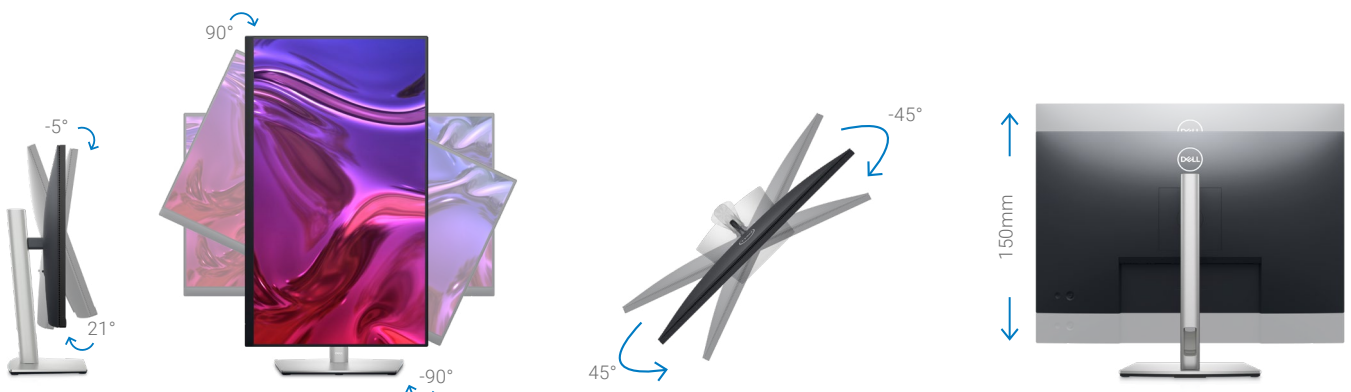

このスタイリッシュなモニターは、ベースが小さく、ケーブルをモニター ライザーの中に隠せるケーブル管理デザインを採用しており、オフィスや自宅のデスクをすっきり整頓できます。

目的を持った設計

コンパクトなベースを採用。ケーブル管理システムも改良され、モニター ライザーにコードを収納できます。

使いやすいジョイスティックコントロール

使いやすいジョイスティックコントロールで、画面メニューを操作したり、設定を調整したりできます。

各種調整機能で快適に

前後角度、縦横回転、左右回転、モニターの高さ（最大150mm）調整によって、快適な作業環境を実現できます。

Dell Display Manager

あらゆるレベルで生産性向上

EasyArrangeを使用すると、38種類のプリセットのウィンドウ パーティションと最大5つのウィンドウをカスタマイズできる機能によって1つ以上の画面に複数のアプリケーションを簡単にタイル表示でき、マルチタスク機能が向上します。