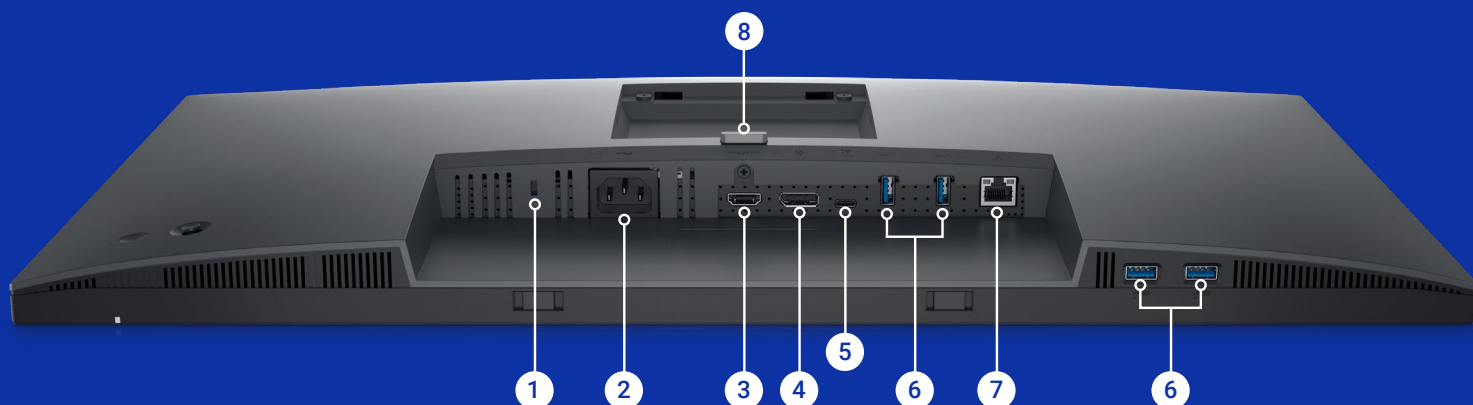

ポートとスロット

1. 1 セキュリティ ロックスロット¹
2. 2 電源コネクタ
3. 3 HDMIポート
4. 4 DisplayPort
5. 5 USB-Cアップストリーム ポート
6. 6 4 x 超高速USB 5Gbps (USB 3.2 Gen 1)
   Type-Aダウンストリーム ポート
7. 7 RJ45ポート
8. 8 スタンド ロック