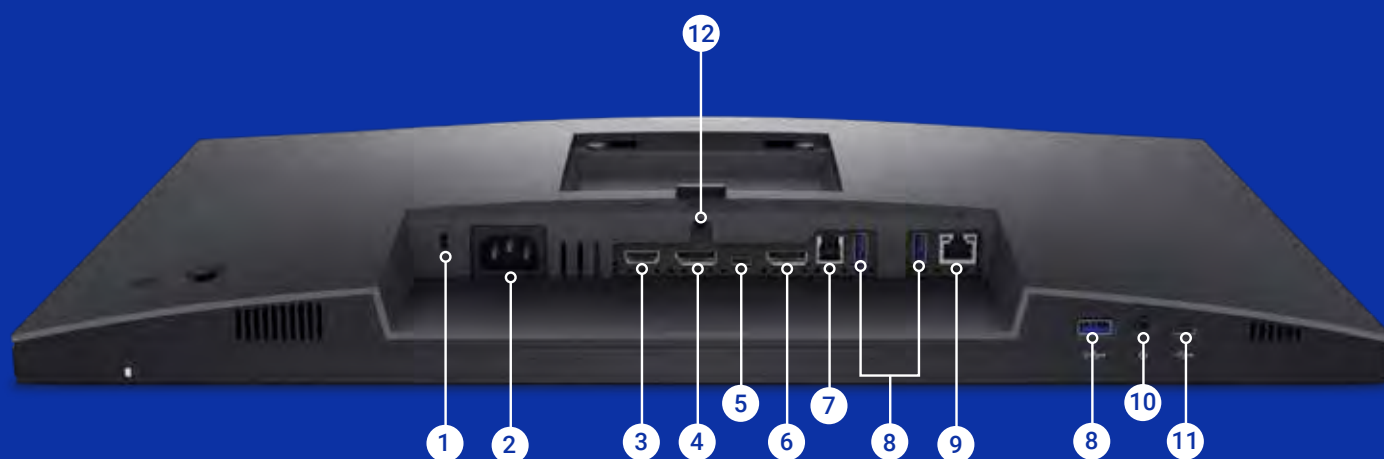

ポートとスロット

1	セキュリティ ロックスロット¹	8	USB 3.2 Gen1 Type-Aダウンストリーム
2	電源コネクタ	9	LANポート(RJ45)
3	HDMI	10	3.5mmヘッドホン ジャック
4	DisplayPort 1.2	11	USB 3.2 Gen1 Type-Cダウンストリーム
5	USB 3.2 Gen1 Type-Cアップストリーム	12	スタンド ロック機能
6	DP出力		
7	USB 3.2 Gen1 Type-Bアップストリーム		

1 Kensingtonセキュリティスロット™に基づく