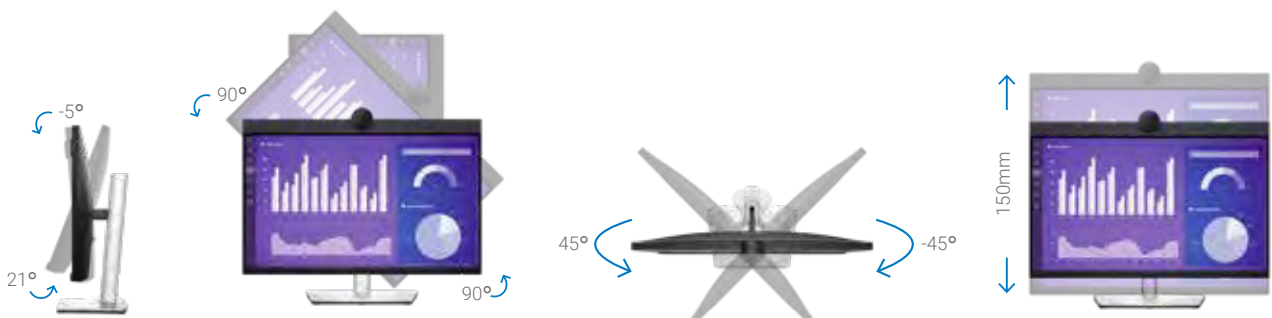

快適な作業環境

モニターの上下角度、左右角度、縦横回転、高さ（最大150mm）を調整して、快適な作業環境を整えられます。