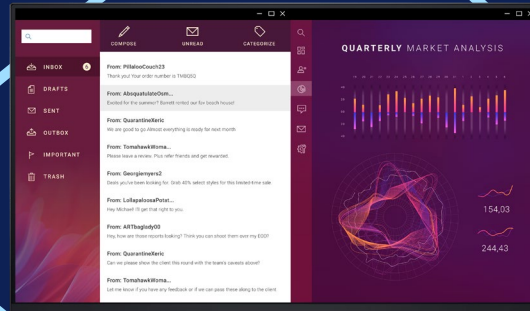

目の快適さが向上

目の負担を軽減しながら生産性を維持できます。100Hzのリフレッシュレートで滑らかな動きの映像を表示し、改良されたComfortView Plusがブルーライトの発生を抑えながら、99%のsRGBカバー率で鮮やかな色彩を表現します。

優れたビュアをどこでも

このフルHDモニターでは、IPSテクノロジーによって広い視野角全体に一貫した画像を表示でき、また、1500:1のコントラスト比で高精細な画像を表示できます。

楽々マルチタスク

画面上的複数のアプリケーションを整理できるDell Display Managerを活用すると、効率性を高めることができます。DisplayPort接続で2台目のモニターをディスプレイチェーン接続すれば、より多くの作業がこなせます。

接続ハブとして機能するモニター

データとビデオの送信が可能なUSB-C接続でケーブル数を減らすことができると同時に、最大90Wの電力を供給できます。PXEブート、MACアドレスパススルー¹、Wake On LAN機能を搭載したLANポート(RJ45)で、Ethernetによる安定したネットワーク接続が可能です。最大15Wの電力を供給するクイックアクセス対応のUSB-Cダウンストリームポートなど、さまざまなポートを介して周辺機器を接続できます。

▶ 詳細については、こちらをクリックしてください。

世界ナンバー1のモニター企業*

当社は、厳格な開発プロセスと厳格なテストを経て、信頼できるパフォーマンスを保証する世界レベルのモニターを提供しています。比類のない保証およびサポート オプションにより、安心してお使いいただけます。当社は環境への配慮に取り組んでおり、当社のモニターは環境基準を遵守し、持続可能な素材で製造されています。

* Dellのモニターは9年連続で世界第1位となりました。出典：IDC『Worldwide Quarterly PC Monitor Tracker』（2023年第3四半期）2014年～2023年。

1 MACアドレスパススルー機能は、ほとんどのDell製パソコンシステムでの動作を確認しています。非Dell製のシステムの機能は異なる場合があります。