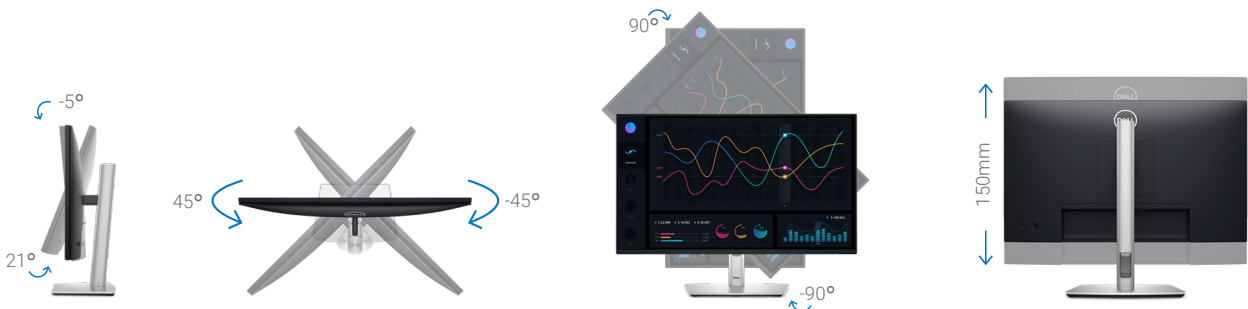

快適な作業環境

モニターの上下角度¹、左右角度¹、縦横回転¹、高さ¹ (最大150mm) を調整して、快適な作業環境を整えられます。

¹ Dell 24インチUSB-Cハブ モニター - P2425HE (スタンドなし) には適用されません。