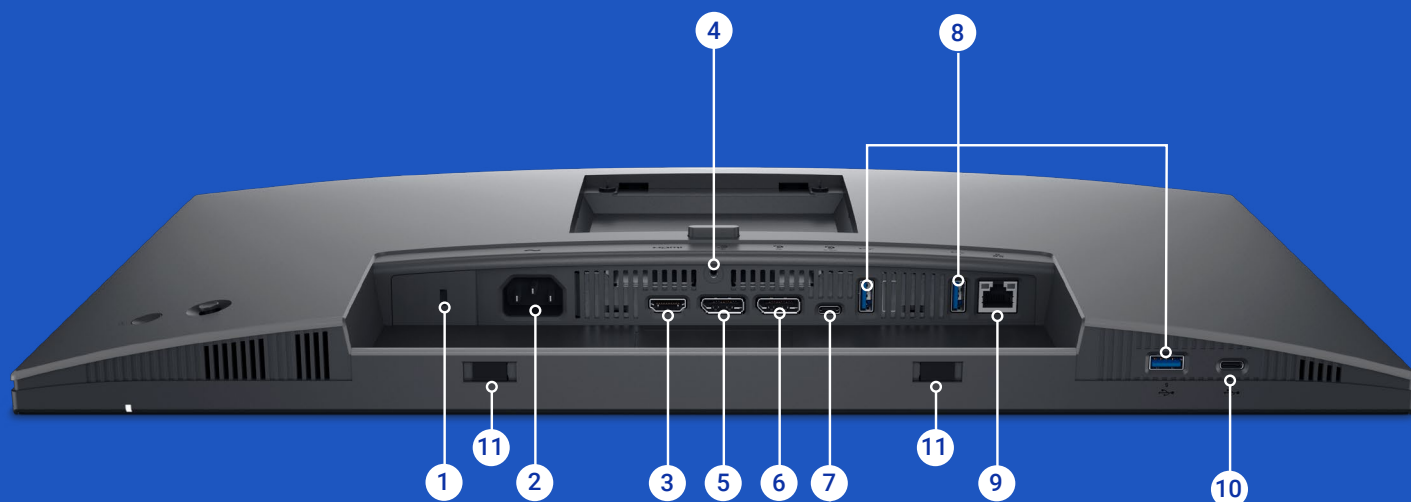

# ポートとスロット

- 1 セキュリティ ロックスロット<sup>1</sup>
- 2 電源コネクタ
- 3 HDMI
- 4 スタンドロック
- 5 DisplayPort (入力)
- 6 DisplayPort (出力)

- 7 USB 3.2 Gen1 Type-Cアップストリーム
- 8 USB 3.2 Gen1 Type-Aダウンストリーム(3)
- 9 LANポート(RJ45)
- 10 USB 3.2 Gen1 Type-Cダウンストリーム  
(最大15WのPDに対応)
- 11 サウンドバー スロット