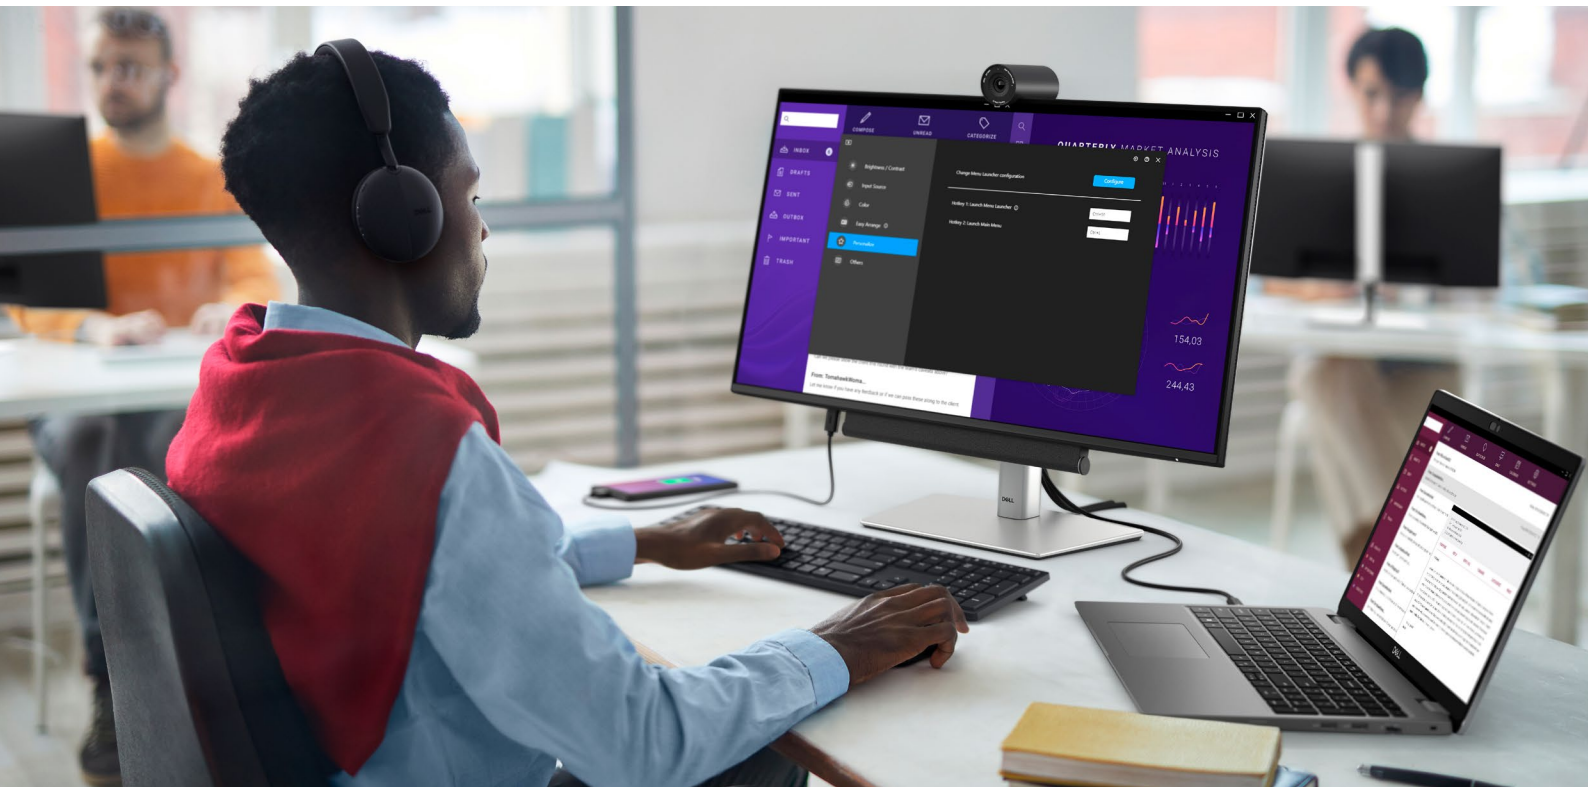

Dell Display Manager

画面を整理し、モニター設定をカスタマイズして、管理をシンプルにできる機能を活用して、効率性を高めましょう。

マルチタスクを効率的に

EasyArrangeで画面を整理し、EasyArrangeメモリーでプロファイルを保存します。

管理が簡単

多数のツールと互換性がある、包括的な自動機能を備えたりリモート管理機能を使用して、すべてのモニターを管理できます¹。

自分の使いやすいようにカスタマイズ

メニューランチャーとホットキーを使用して、お気に入りの機能にすばやくアクセスできます。

互換性

Dell Display Managerは、Windowsオペレーティングシステムにのみ対応しています。macOS®をお使いの場合は、Dell Display and Peripheral Managerソフトウェアをダウンロードしてください。

Dell Display Managerのダウンロード

¹ SCCM/Intuneやコマンドラインインターフェイススクリプトなどのツール。