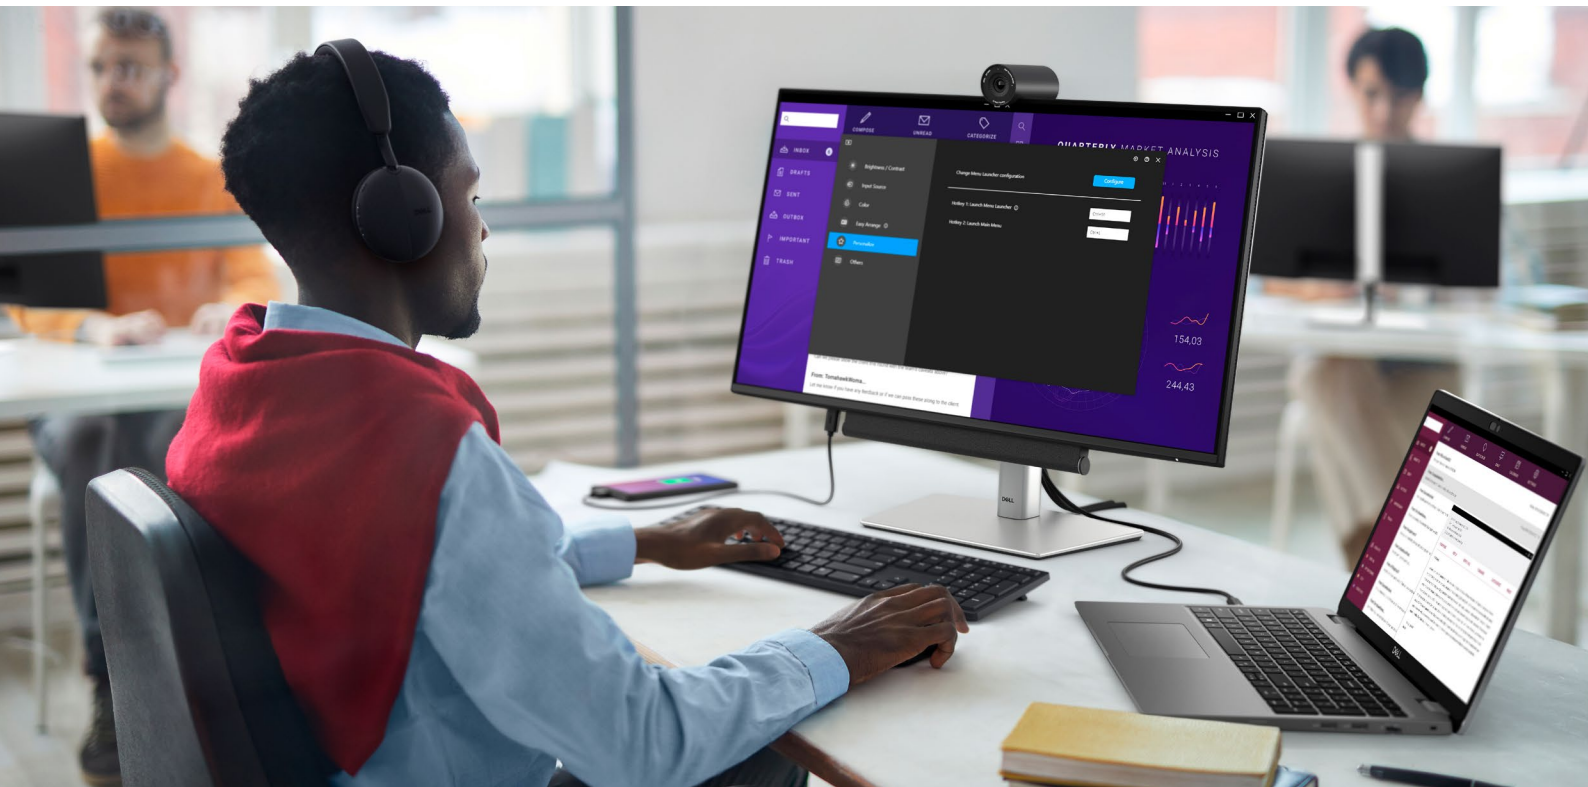

快適な作業環境

モニターの上下角度、左右角度、縦横回転、高さ（最大150mm）を調整して、快適な作業環境を整えられます。

Dell Display Manager

画面の整理、モニター設定のカスタマイズ、シンプルな管理を行える機能によって効率性が向上します。

マルチタスクを効率的に

EasyArrangeで画面を整理し、EasyArrangeメモリーでプロフィールを保存します。

容易な管理

多数のツールと互換性がある、包括的かつ自動的なりモート管理機能を使用して、すべてのモニターを管理できます。¹