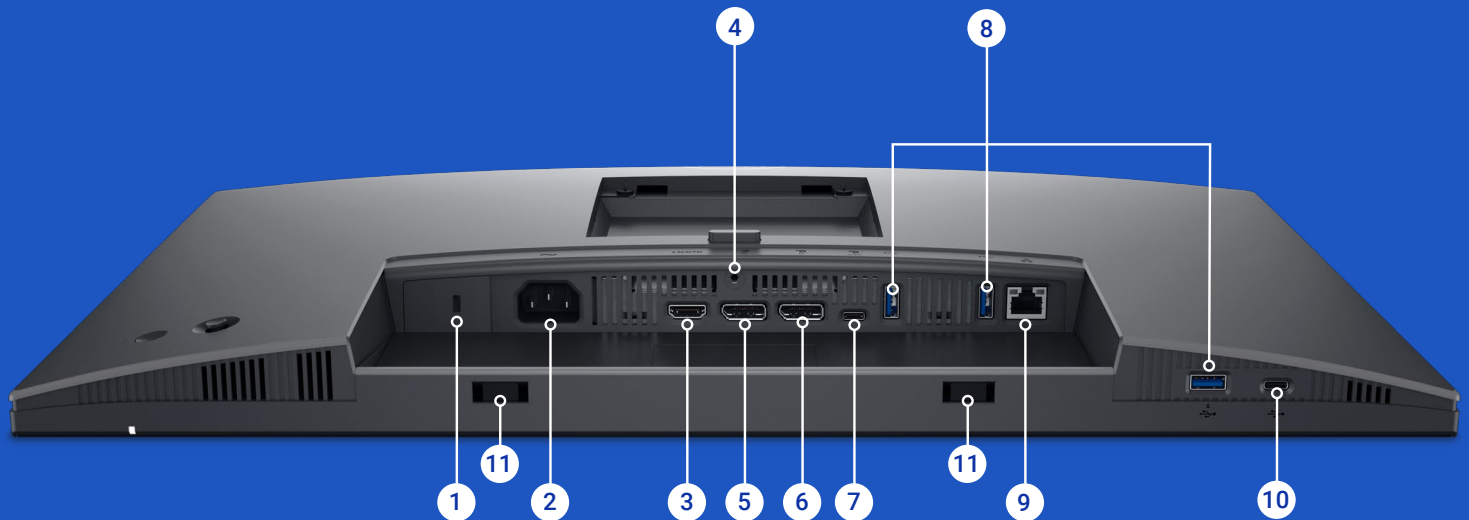

1日中快適な環境を実現

極細ベゼル設計がシームレスな視聴体験と作業への集中を可能にします。

ワークスペースをすっきりと整理

モニターベースが小さいためデスクスペースを広々と使用でき、ライザーにケーブルを収容して隠すことができます。

使いやすい

便利なジョイスティックコントロールで画面上のメニューを操作したり設定を調整したりできます。

迅速なアクセス

USB-Cダウンストリームポートにより、高速データ転送と最大15Wの充電が可能です。

¹ SCCM/InTuneやコマンドラインインターフェイススクリプトなどのツール。

ポートとスロット

- | | | | |
|---|-----------------------------|----|---|
| 1 | セキュリティ ロックスロット ¹ | 7 | USB 3.2 Gen1 Type-Cアップストリーム |
| 2 | 電源コネクター | 8 | USB 3.2 Gen1 Type-Aダウンストリーム(3) |
| 3 | HDMI | 9 | LANポート(RJ45) |
| 4 | スタンドロック | 10 | USB 3.2 Gen1 Type-Cダウンストリーム
(最大15Wの電力供給) |
| 5 | DisplayPort (入力) | 11 | サウンドバー スロット |
| 6 | DisplayPort (出力) | | |