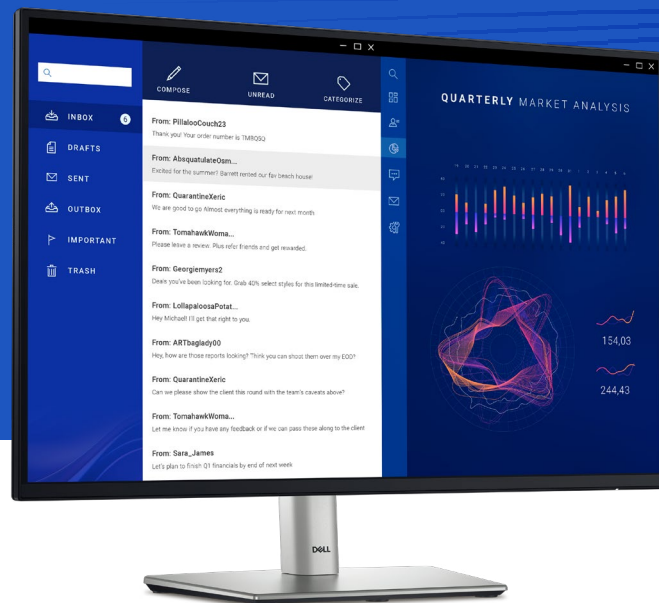

生産性を 一日中維持

Dell 24インチUSB-Cハブ モニター | P2425E

世界No.1のモニター ブランド*

* Dellのモニターは9年連続で世界第1位となりました。出典：IDC『Worldwide Quarterly PC Monitor Tracker』（2023年第3四半期）2014年～2023年。

目に優しい4つ星認定 モニター¹

視覚的な快適さを高め、最大90Wの電力を供給する24インチフルHDハブモニター。

目の快適さが向上

眼精疲労を和らげるアイケア性能を評価する最新の業界基準、TÜV Rheinland[®]認定の4つ星を取得したモニターです。

sRGBカバー率99%の鮮やかな色彩を再現しながら、ブルーライト放射を35%未満に低減する組み込み機能である、改良されたComfortView Plusと、より滑らかでシャープな動きの映像を実現する100Hzのリフレッシュレートを特長としています。

生産性向上に直結

ノートパソコンをスリープ解除し、最大90Wの電力を供給するUSB-C[®]ハブモニターで、ワークスペースを効率化します。

LANポート(RJ45)などの豊富な接続オプションにより、Ethernetへの安定した接続や、その他の多様なデバイスへの接続が可能で、すっきりとした配置ができます。

作業内容をクリアに表示

横電界スイッチング(IPS)テクノロジーによって178°/178°の広い視野角を実現するこのモニターは、ほぼあらゆる角度から、一貫性のある色彩と画質で作業内容を確認できます。

1500:1のコントラスト比で、黒はより深く、白はより明るく表示されます。

目の快適さが向上

目の負担を軽減しながら生産性を維持できます。100Hzのリフレッシュレートで滑らかな動きの映像を実現し、改良された ComfortView PlusでsRGBカバー率99%の鮮やかな色彩を再現しながら、ブルーライト放射を削減します。

優れたビューをどこでも

このフルHDモニターの画像は、横電界スイッチング (IPS)テクノロジーによって広い視野角全体で一貫しており、1500:1のコントラスト比で高精度を誇っています。