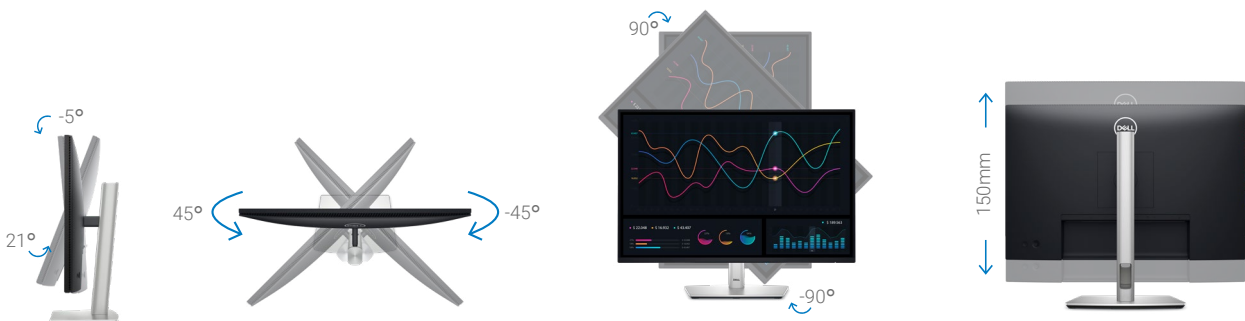

快適な作業環境

モニターの上下角度、左右角度、縦横回転、高さ（最大150mm）を調整して、快適な作業環境を整えられます。