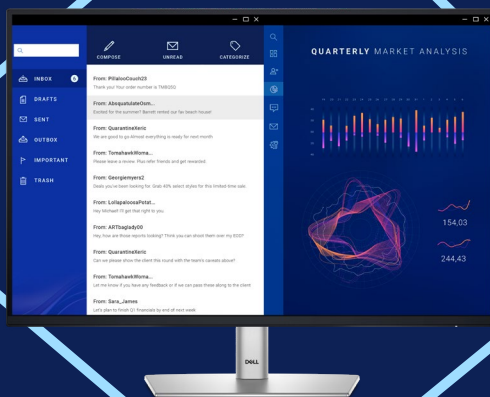

ノートパソコンをスリープ解除し、最大90Wの電力を供給するUSB-C[®]ハブモニターで、ワークスペースを効率化します。

LANポート(RJ45)などの豊富な接続オプションにより、Ethernetへの安定した接続や、その他の多様なデバイスへの接続が可能で、すっきりとした配置ができます。

作業内容をクリアに表示

横電界スイッチング(IPS)テクノロジーによって178°/178°の広い視野角を実現するこのモニターは、ほぼあらゆる角度から、一貫性のある色彩と画質で作業内容を確認できます。

1500:1のコントラスト比で、黒はより深く、白はより明るく表示されます。

目の快適さが向上

目の負担を軽減しながら生産性を維持できます。100Hzのリフレッシュレートで滑らかな動きの映像を実現し、改良された ComfortView PlusでsRGBカバー率99%の鮮やかな色彩を再現しながら、ブルーライト放射を削減します。

優れたビューをどこでも

このフルHDモニターの画像は、横電界スイッチング (IPS)テクノロジーによって広い視野角全体で一貫しており、1500:1のコントラスト比で高精度を誇っています。

楽々マルチタスク

画面内の複数のアプリケーションを整理できるDell Display Managerで効率性を高めましょう。DisplayPort接続を介して2台目のモニターをディスプレイチェーン接続すれば、より多くの内容を表示できます。

接続ハブとして機能するモニター

データとビデオの送信が可能なUSB-C接続でケーブル数を減らすことができると同時に、最大90Wの電力を供給できます。PXEブート、MACアドレスパススルー¹、Wake On LAN機能を搭載したLANポート (RJ45)で、Ethernetによる安定したネットワーク接続を実現できます。最大15Wの電力を供給するクイックアクセスUSB-Cダウンストリームポートなど、さまざまなポートを介して周辺機器を接続できます。