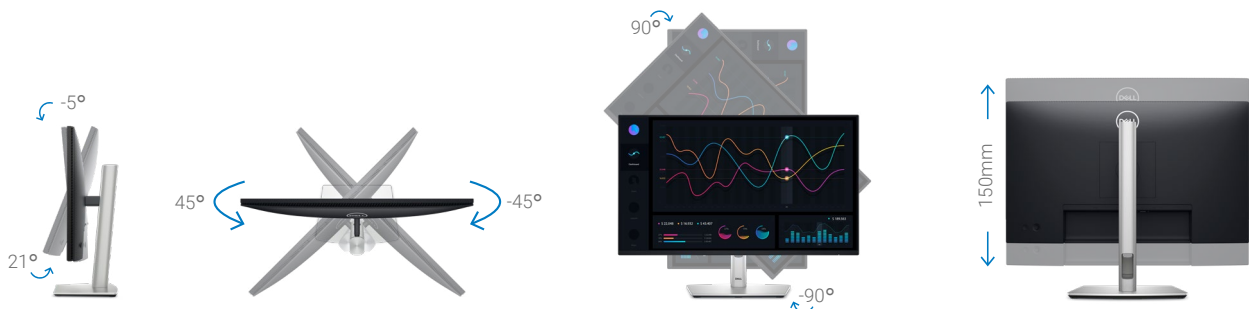

一日中快適に使用

超極細ベゼル設計で、シームレスな表示体験が得られ、タスクに集中できます。

ワークスペースをすっきりと整理

モニターベースが小さいためデスクスペースを広々と使用でき、ライザーにケーブルを収容して隠すことができます¹。

使いやすい

便利なジョイスティックコントロールで画面上のメニューを操作したり設定を調整したりできます。

迅速なアクセス

USB-Cダウンストリームポートを使用して、高速データ転送と最大15Wの充電が可能です。

快適な作業環境

モニターの上下角度¹、左右角度¹、縦横回転¹、高さ¹ (最大150mm) を調整して、快適な作業環境を整えられます。

Dell Display Manager

画面を整理し、モニター設定をカスタマイズして、管理をシンプルにできる機能を活用して、効率性を高めましょう。

マルチタスクを効率的に

EasyArrangeで画面を整理し、EasyArrangeメモリーでプロファイルを保存します。

管理が簡単