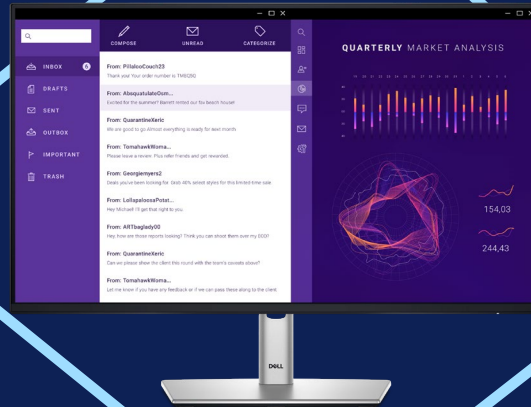

簡単に接続

DisplayPort 1.2、VGA、最大15Wの電力を供給するクイック アクセス対応のUSB-Cポートなど、さまざまなポートを介して周辺機器を接続できます。

作業内容をクリアに表示

IPSテクノロジーを採用しているこのモニターは、視野角が178°/178°と広いので、どの角度から見ても、一貫性のある色彩と画質で作業内容が表示されます。

1500:1のコントラスト比で、より深い黒と明るい白を表現できます。

目の快適さが向上

目の負担を軽減しながら生産性を維持できます。100Hzのリフレッシュレートで滑らかな動きの映像を表示し、改良されたComfortView Plusがブルーライトの発生を抑えながら、99%のsRGBカバー率で鮮やかな色彩を表現します。

優れたビューをどこでも

このフルHDモニターでは、IPSテクノロジーによって広い視野角全体に一貫した画像を表示でき、また、1500:1のコントラスト比で高精細な画像を表示できます。