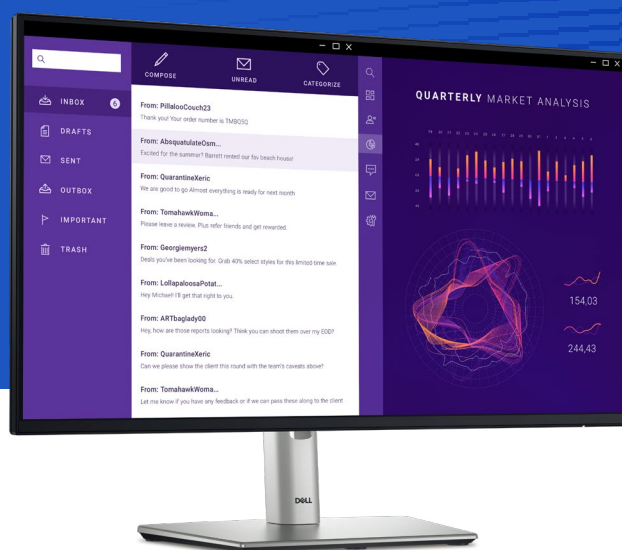

生産性を 一日中維持

Dell 24インチ モニター | P2425H

Dell 24インチ モニター | P2425H (スタンドなし) ¹

世界No.1のモニター ブランド*

* Dellのモニターは9年連続で世界第1位となりました。出典：IDC『Worldwide Quarterly PC Monitor Tracker』（2023年第3四半期）2014年～2023年。

¹ 製品の在庫状況は国/地域に応じて異なります。詳細については、Dellの担当者までお問い合わせください。

目に優しい4つ 星認定モニター¹

この23.8インチフルHDモニターでは、見やすさが向上し、シームレスな接続が可能です。

目の快適さが向上

このモニターは、眼精疲労を和らげるアイケア性能を評価する最新の業界基準、TÜV Rheinland®のEye Comfort認定で4つ星を取得しています。

改良されたComfortView Plusでは、ブルーライト放射を35%未満に低減する内蔵機能を搭載すると同時に、99%のsRGB色域カバー率で鮮やかな色彩を表現し、100Hzのリフレッシュレートでより滑らかでシャープな動きの映像を提供します。

簡単に接続

DisplayPort 1.2、VGA、最大15Wの電力を供給するクイック アクセス対応のUSB-Cポートなど、さまざまなポートを介して周辺機器を接続できます。

作業内容をクリアに表示

IPSテクノロジーを採用しているこのモニターは、視野角が178°/178°と広いので、どの角度から見ても、一貫性のある色彩と画質で作業内容が表示されます。

1500:1のコントラスト比で、より深い黒と明るい白を表現できます。

目の快適さが向上

目の負担を軽減しながら生産性を維持できます。100Hzのリフレッシュレートで滑らかな動きの映像を表示し、改良されたComfortView Plusがブルーライトの発生を抑えながら、99%のsRGBカバー率で鮮やかな色彩を表現します。

優れたビューをどこでも

このフルHDモニターでは、IPSテクノロジーによって広い視野角全体に一貫した画像を表示でき、また、1500:1のコントラスト比で高精細な画像を表示できます。