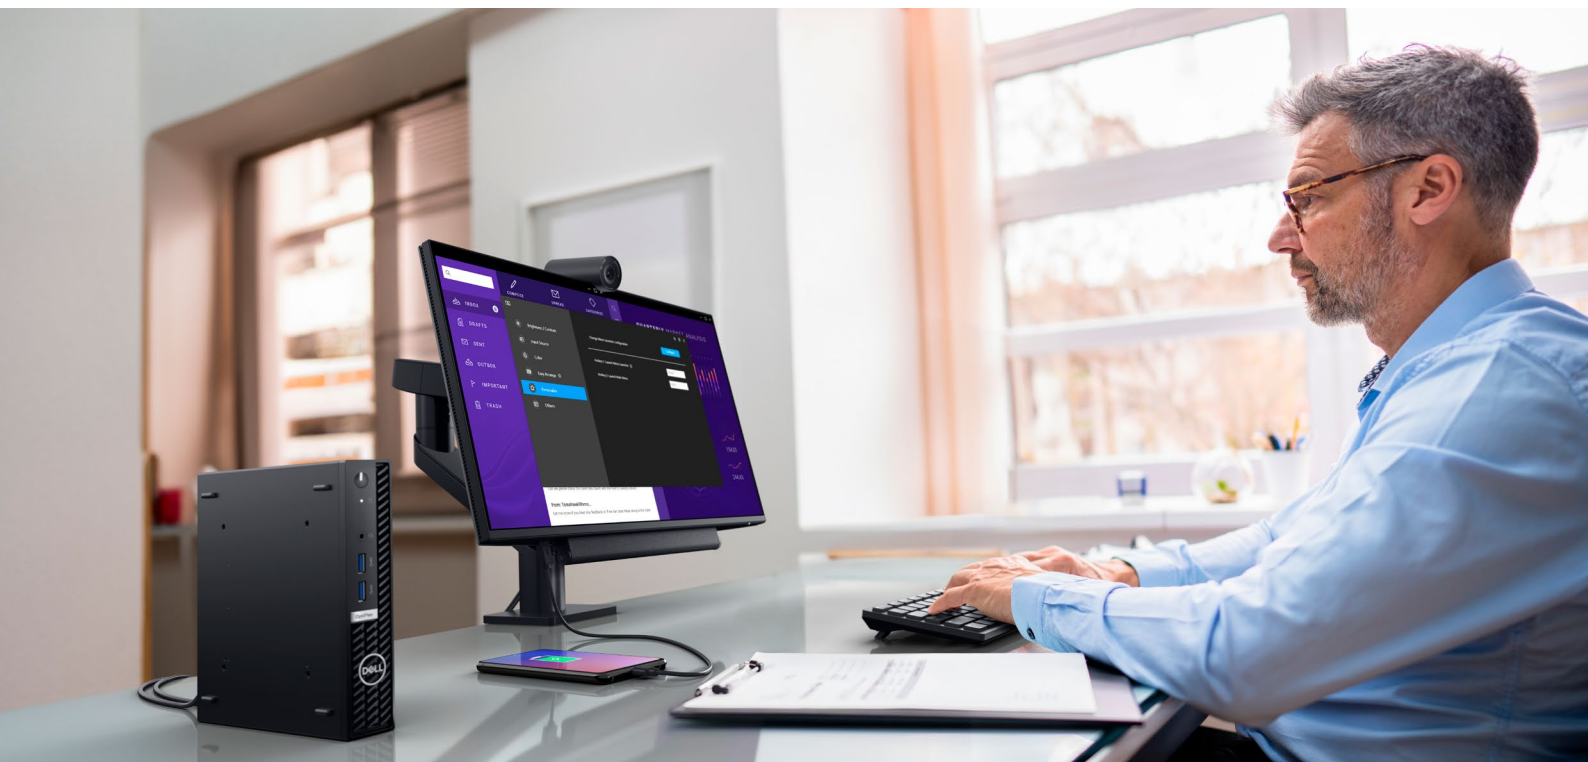

Dell Display Manager

画面を整理し、モニター設定をカスタマイズして、管理をシンプルにできる機能を活用して、効率性を高めましょう。

マルチタスクを効率的に

EasyArrangeで画面を整理し、EasyArrangeメモリーでプロファイルを保存します。

管理が簡単

多数のツールと互換性がある、包括的な自動機能を備えたりリモート管理機能を使用して、すべてのモニターを管理できます¹。

自分の使いやすいようにカスタマイズ

メニューランチャーとホットキーを使用して、お気に入りの機能にすばやくアクセスできます。

Dell Display Managerのダウンロード

¹ SCCM/Intuneやコマンドラインインターフェイススクリプトなどのツール。