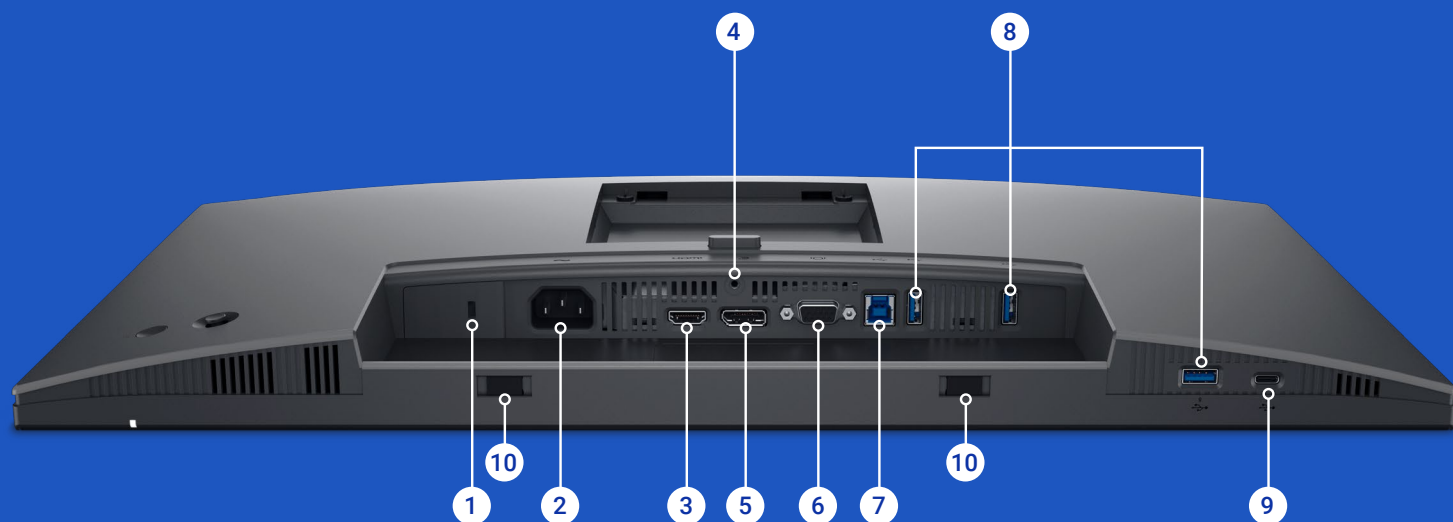

多数のツールと互換性がある、包括的な自動機能を備えたりリモート管理機能を使用して、すべてのモニターを管理できます¹。

自分の使いやすいようにカスタマイズ

メニューランチャーとホットキーを使用して、お気に入りの機能にすばやくアクセスできます。

Dell Display Managerのダウンロード

¹ SCCM/Intuneやコマンドラインインターフェイススクリプトなどのツール。

ポートとスロット

- 1 セキュリティ ロックスロット¹
- 2 電源コネクタ
- 3 HDMI
- 4 スタンドロック
- 5 DisplayPort 1.2
- 6 VGA