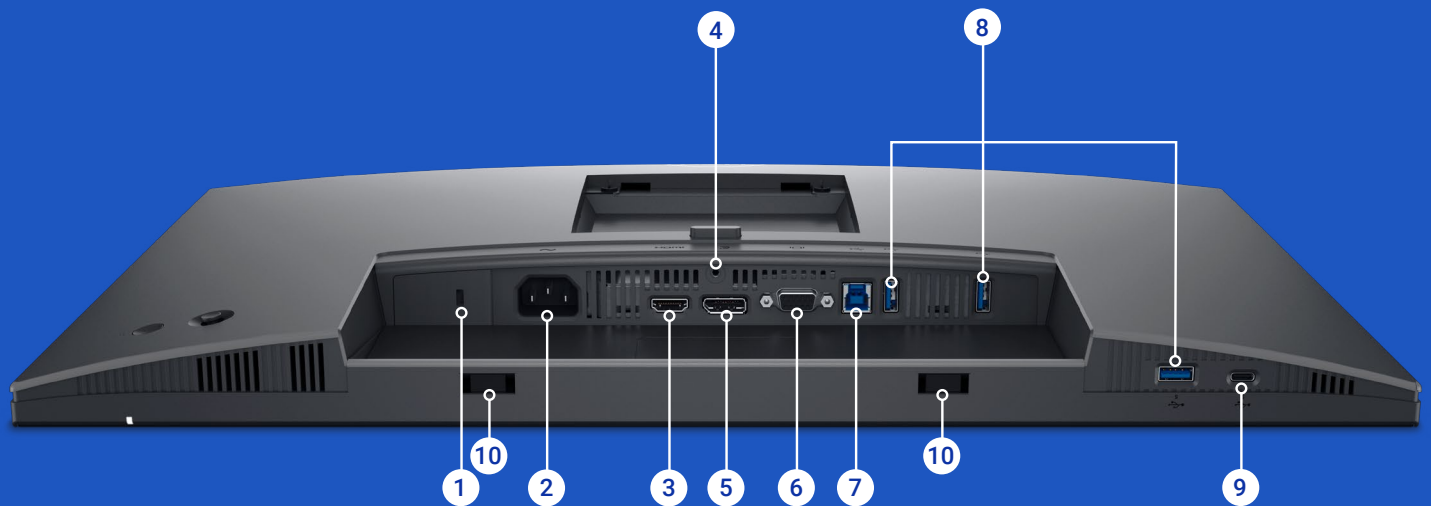

1日中快適な環境を実現

超薄型ベゼルの設計により、シームレスな表示体験が実現され、タスクに集中できます。

ワークスペースをすっきりと整理

モニターベースが小さいためデスクスペースを広々と使用でき、ライザーにケーブルを収容して隠すことができます。

使いやすい

便利なジョイスティックコントロールで画面上的メニューを操作したり設定を調整したりできます。

迅速なアクセス

USB-Cダウンストリームポートにより、高速データ転送と最大15Wの充電が可能です。

快適な作業環境

モニターの上下角度、左右角度、縦横回転、高さ（最大150mm）を調整して、快適な作業環境を整えられます。

Dell Display Manager

画面の整理、モニター設定のカスタマイズ、シンプルな管理を行える機能によって効率性が向上します。

マルチタスクを効率的に

EasyArrangeで画面を整理し、EasyArrangeメモリーでプロファイルを保存します。

容易な管理

多数のツールと互換性がある、包括的かつ自動的なリモート管理機能を使用して、すべてのモニターを管理できます。¹

カスタマイズで利便性を向上

メニューランチャーとホットキーを使用して、お気に入りの機能にすばやくアクセスできます。

Dell Display Managerのダウンロード

¹ SCCM/InTuneやコマンドラインインターフェイススクリプトなどのツール。

ポートとスロット

- 1 セキュリティ ロックスロット¹
- 2 電源コネクタ
- 3 HDMI
- 4 スタンドロック
- 5 DisplayPort 1.2
- 6 VGA