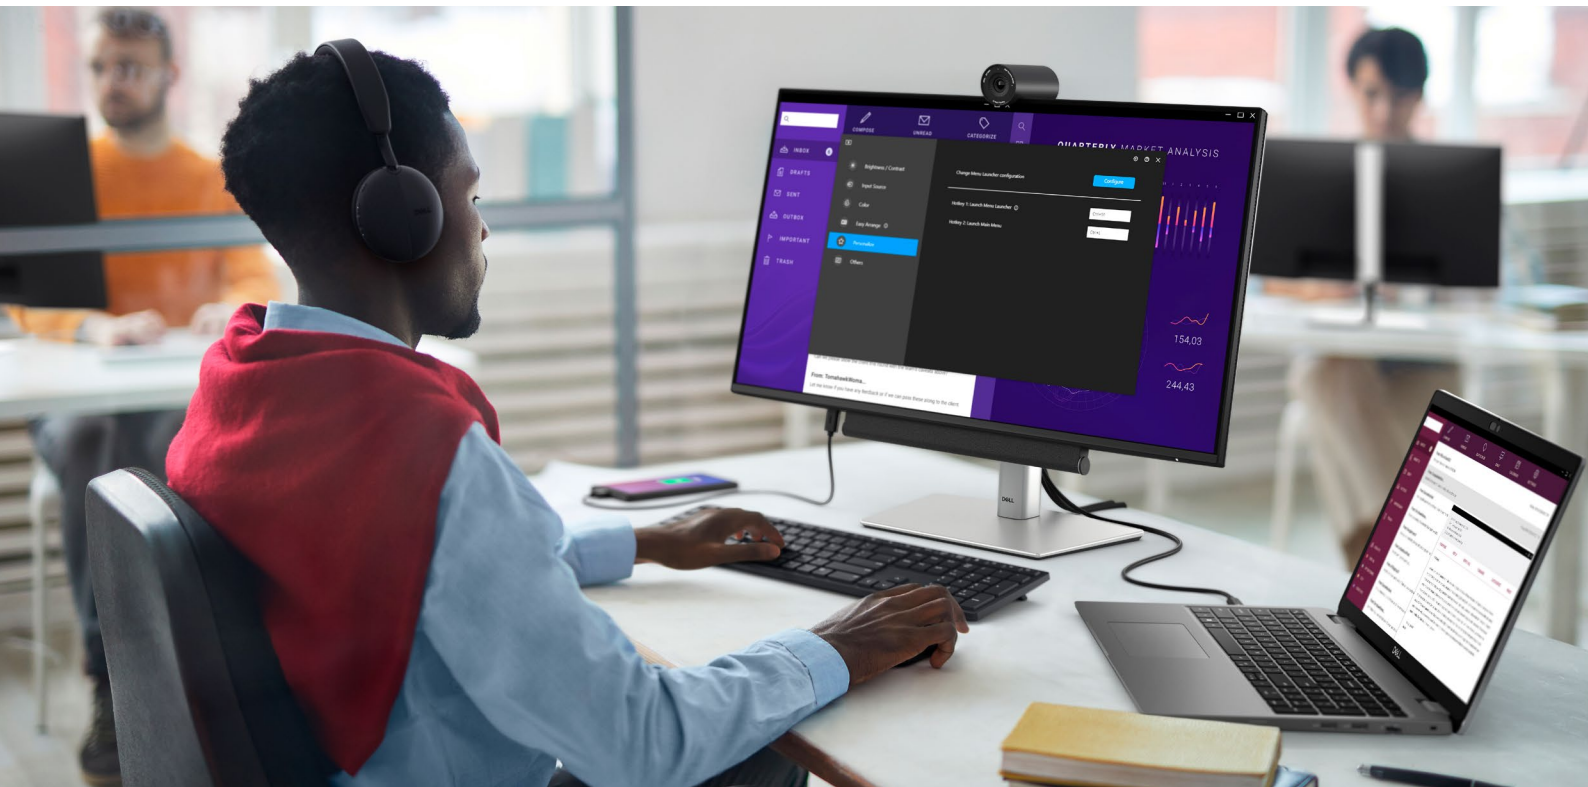

1日中快適な環境を実現

超薄型ベゼルの設計により、シームレスな表示体験が実現され、タスクに集中できます。

ワークスペースをすっきりと整理

モニターベースが小さいためデスクスペースを広々と使用でき、ライザーにケーブルを収容して隠すことができます。

使いやすい

便利なジョイスティックコントロールで画面上的メニューを操作したり設定を調整したりできます。

迅速なアクセス

USB-Cダウンストリームポートにより、高速データ転送と最大15Wの充電が可能です。

快適な作業環境

モニターの上下角度、左右角度、縦横回転、高さ（最大150mm）を調整して、快適な作業環境を整えられます。

Dell Display Manager

画面の整理、モニター設定のカスタマイズ、シンプルな管理を行える機能によって効率性が向上します。

マルチタスクを効率的に

EasyArrangeで画面を整理し、EasyArrangeメモリーでプロファイルを保存します。

容易な管理

多数のツールと互換性がある、包括的かつ自動的なリモート管理機能を使用して、すべてのモニターを管理できます。¹