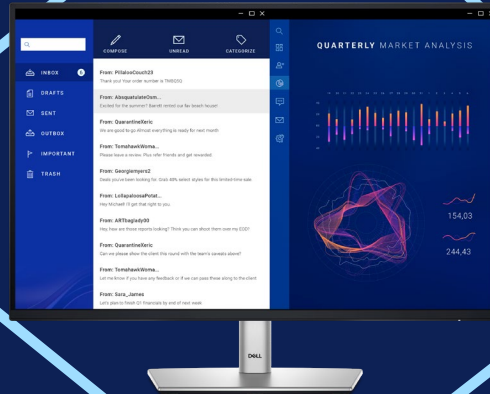

接続が簡単

DisplayPort 1.2、VGA、HDMI、最大15Wの電力を供給するクイック アクセスUSB-Cポートなど、さまざまなポートを介して周辺機器を接続できます。

作業内容をクリアに表示

横電界スイッチング(IPS)テクノロジーによって178°/178°の広い視野角を実現するこのモニターでは、ほぼあらゆる角度から、一貫性のある色彩と画質で作業内容を確認できます。

1500:1のコントラスト比で、黒はより深く、白はより明るく表示されます。

目の快適さが向上

目の負担を軽減しながら生産性を維持できます。100Hzのリフレッシュレートで滑らかな動きを表現し、改良されたComfortView Plusによって有害なブルーライト放射を抑制すると同時に、99%のsRGBカバー率で鮮やかな色彩を表示することができます。

優れたビューをどこでも

このフルHDモニターでは、IPSテクノロジーによって広い視野角全体に一貫した画像を表示でき、また、1500:1のコントラスト比で高精細な画像を表示できます。