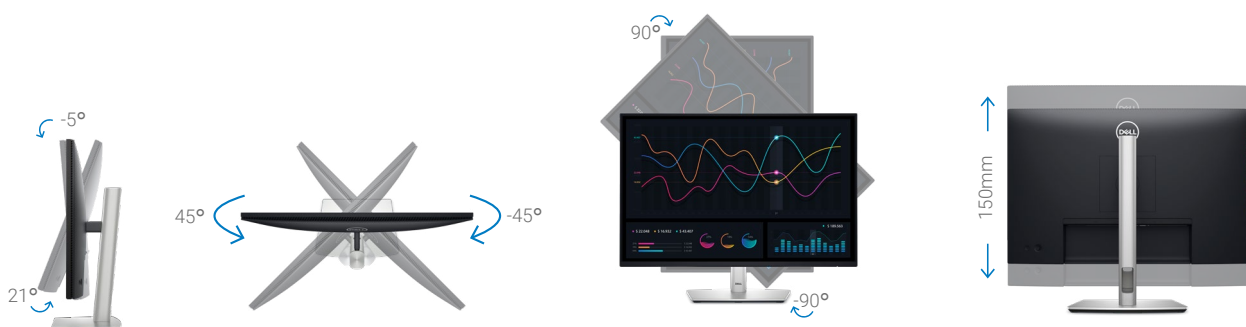

快適な作業環境

モニターの上下角度、左右角度、縦横回転、高さ（最大150mm）を調整して、快適な作業環境を整えられます。