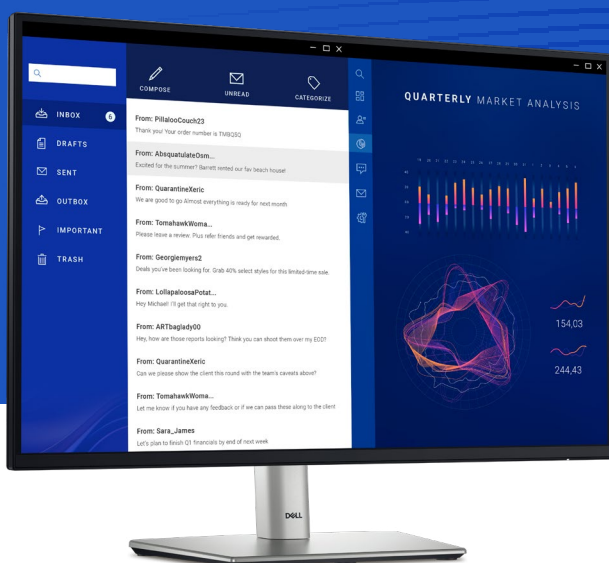

生産性を 一日中維持

Dell 24インチ モニター | P2425

世界No.1のモニター ブランド*

目に優しい4つ 星認定モニター¹

視覚的な快適性とシームレスな接続性を向上させる24インチWUXGAモニター。

目の快適さが向上

眼精疲労を和らげるアイケア性能を評価する最新の業界基準、TÜV Rheinland®認定の4つ星を取得したモニターです。

改良されたComfortView Plusでは、ブルーライト放射を35%未満に低減する内蔵機能を搭載すると同時に、99%のsRGB色域カバー率で鮮やかな色彩を表現し、100Hzのリフレッシュレートでより滑らかでシャープな動きの映像を提供します。

接続が簡単

DisplayPort 1.2、VGA、HDMI、最大15Wの電力を供給するクイック アクセスUSB-Cポートなど、さまざまなポートを介して周辺機器を接続できます。

作業内容をクリアに表示

横電界スイッチング(IPS)テクノロジーによって178°/178°の広い視野角を実現するこのモニターでは、ほぼあらゆる角度から、一貫性のある色彩と画質で作業内容を確認できます。

1500:1のコントラスト比で、黒はより深く、白はより明るく表示されます。

目の快適さが向上

目の負担を軽減しながら生産性を維持できます。100Hzのリフレッシュレートで滑らかな動きを表現し、改良されたComfortView Plusによって有害なブルーライト放射を抑制すると同時に、99%のsRGBカバー率で鮮やかな色彩を表示することができます。

優れたビューをどこでも

このフルHDモニターでは、IPSテクノロジーによって広い視野角全体に一貫した画像を表示でき、また、1500:1のコントラスト比で高精細な画像を表示できます。

快適な作業環境

モニターの上下角度、左右角度、縦横回転、高さ（最大150mm）を調整して、快適な作業環境を整えられます。

Dell Display Manager

画面の整理、モニター設定のカスタマイズ、シンプルな管理を行える機能によって効率性が向上します。

マルチタスクを効率的に

EasyArrangeで画面を整理し、EasyArrangeメモリーでプロファイルを保存します。

容易な管理

多数のツールと互換性がある、包括的かつ自動的なリモート管理機能を使用して、すべてのモニターを管理できます。¹