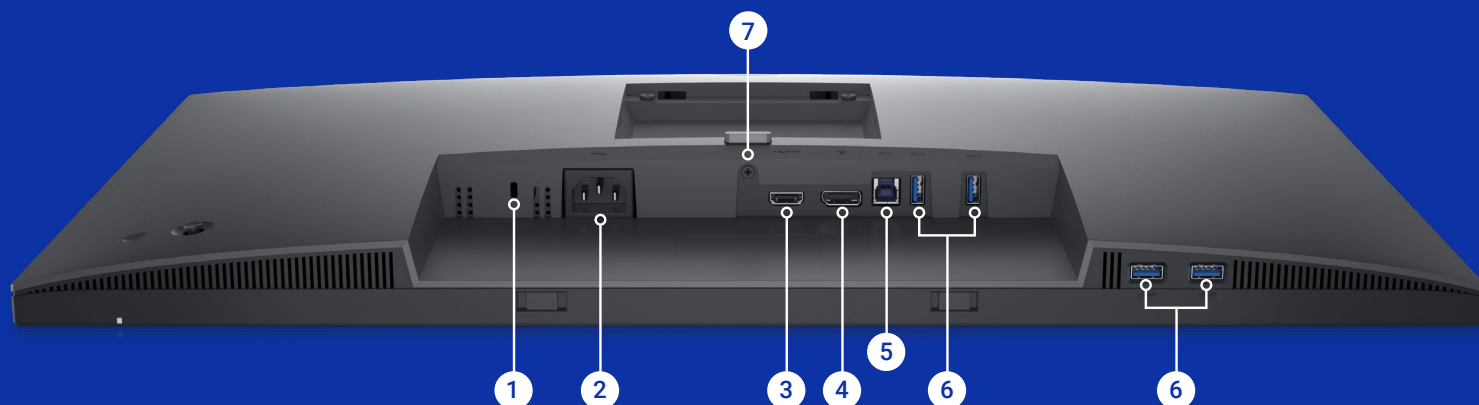

ポートとスロット

1. 1 セキュリティ ロックスロット¹
2. 2 電源コネクタ
3. 3 HDMIポート
4. 4 DisplayPort
5. 5 USB 3.2 Gen1アップストリーム ポート
6. 6 4 x 超高速USB 5Gbps (USB3.2 Gen1)
   Type-Aダウンストリーム ポート
7. 7 スタンド ロック