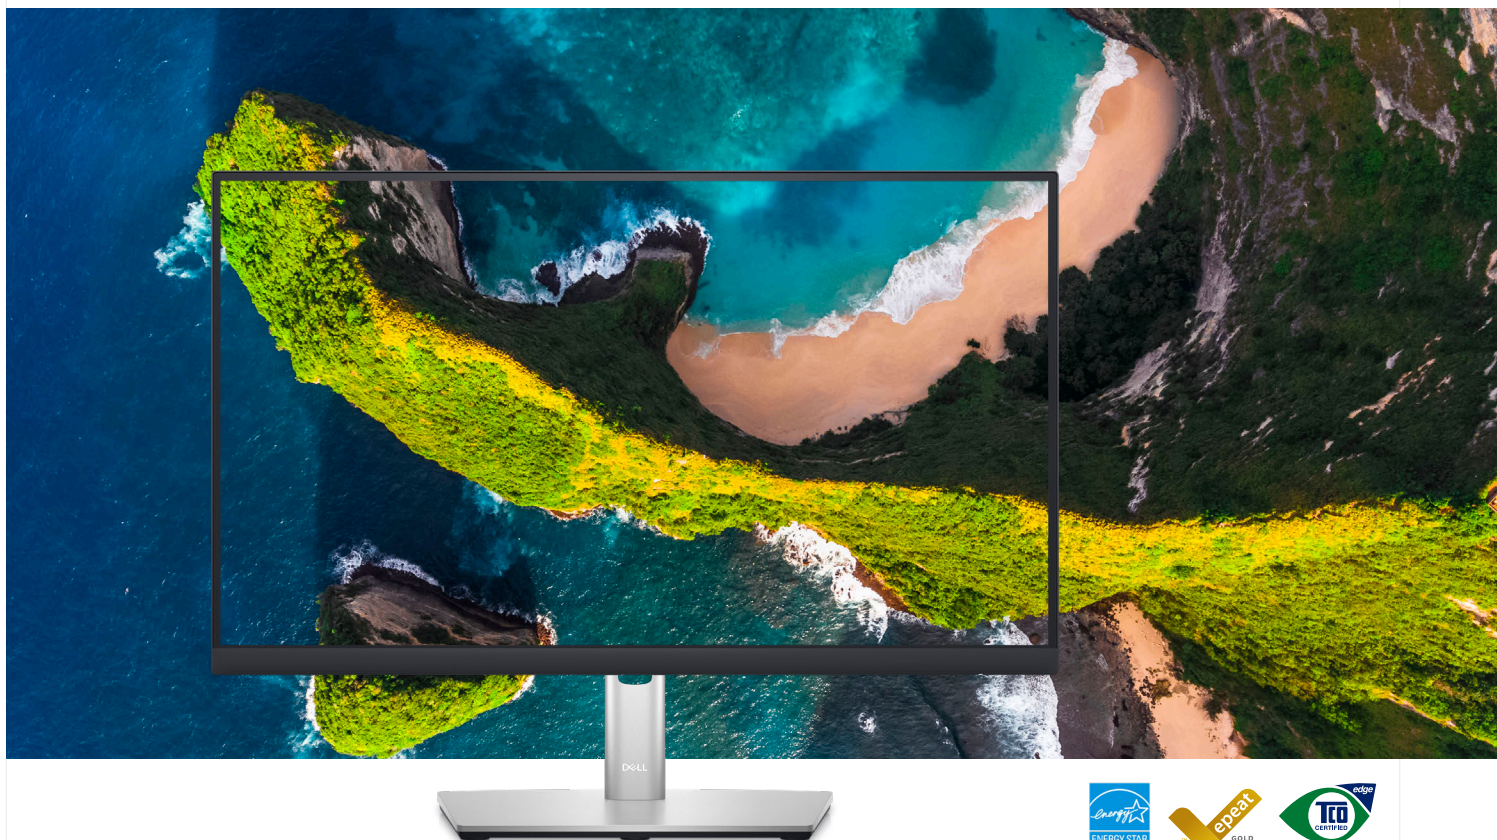

P シリーズ モニター P2223HC

Dellモニターの持続可能性

環境基準

モニターの85%が再生プラスチックで製造されており³、ENERGY STAR®やTCO Certified Edgeなどの最新の環境基準に準拠し、EPEAT® Gold⁴に登録されています。

環境に配慮した梱包

Dellのビジネス向けモニターは環境を念頭に置いて設計され、100%リサイクル可能な段ボールに梱包されています。⁵

消費電力の節減

非使用時にモニターを暗くするまたはスリープモードにするPowerNap⁶で、モニター非使用時の消費電力を節減できます。