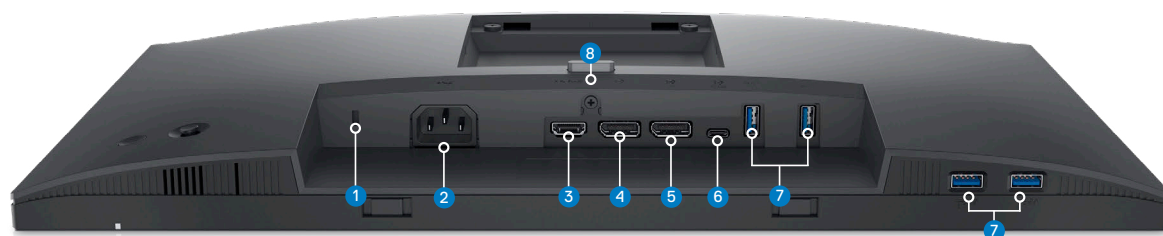

Pシリーズ モニター P2223HC

DELL 22インチUSB-Cモニター - P2223HC 仕様詳細

環境に関する法令等の遵守

- ・ ENERGY STAR® 認定モニター
- ・ EPEAT® は該当する場合に登録されます。
  EPEAT 登録の有無は国によって異なります。
  国別の登録ステータスについては、www.epeat.netをご覧ください。
- ・ RoHS 準拠
- ・ TCO Certified および TCO Certified Edge
- ・ BFR/PVC 不使用モニター（外付ケーブルを除く）
- ・ ヒ素使用率 0 % のガラス、水銀使用率 0 %（パネルのみ）

同梱品

- ・ スタンド付きモニター
- ・ 電源ケーブル
- ・ 1 x DisplayPort to DisplayPort ケーブル (1.8 m)
- ・ 1 x USB Type-C ケーブル (1.8 m)
- ・ 1 x ケーブルタイ
- ・ クイック セットアップ ガイド
- ・ 安全および規制情報

ポートとスロット

1. 1 セキュリティ ロックスロット***
2. 2 電源コネクタ
3. 3 HDMIポート

1. 4 DisplayPort（入力）
2. 5 DisplayPort（出力）
3. 6 USB Type-C アップストリーム ポート

1. 7 4 x 超高速USB 5Gbps (USB 3.2 Gen1)
   Type-A ダウンストリーム ポート
2. 8 スタンド ロック