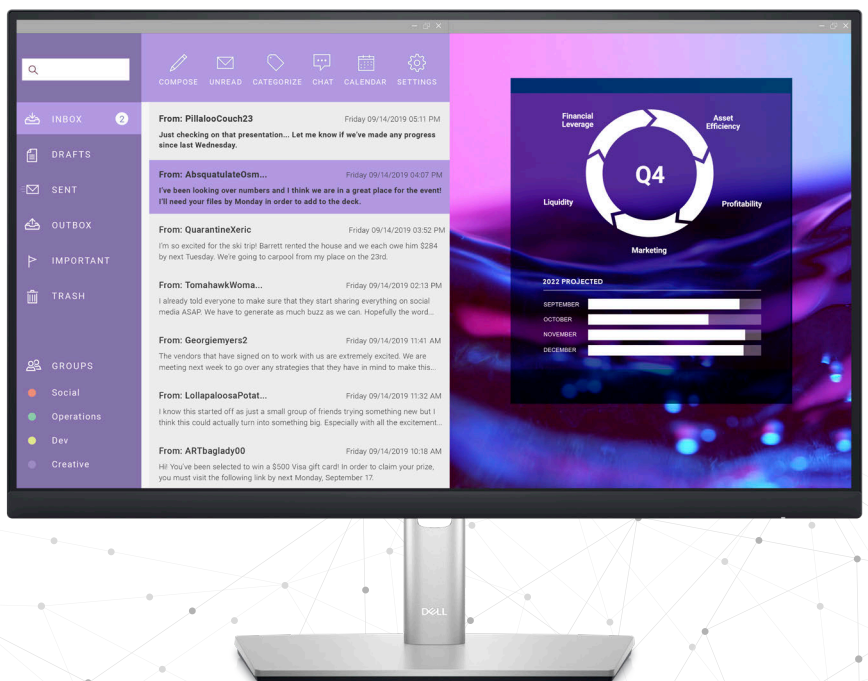

## 高い生産性

Dell Display Managerは、包括的な管理ツールによって日常の生産性を向上させ、最適なスクリーン体験、効率的なディスプレイ管理、簡単なマルチタスク処理を提供します。

### 利便性を高める鍵

ショートカットキーは時短に効果的です。ディスプレイの管理設定も簡単で、より迅速に作業を開始できます。

### シームレスな移行

自動リストア機能により、作業を中断した場所が記憶されるので、ケーブルを外した後でもアプリケーションは前回の場所に戻ります。

### 多様な管理機能

アセット管理レポートにより、ITマネージャーはモニター情報を迅速に取得、トラッキングできるほか、1回のセットアップで一度に複数のモニターを構成できます。

詳細はこちら

[Dell Display Manager](#)