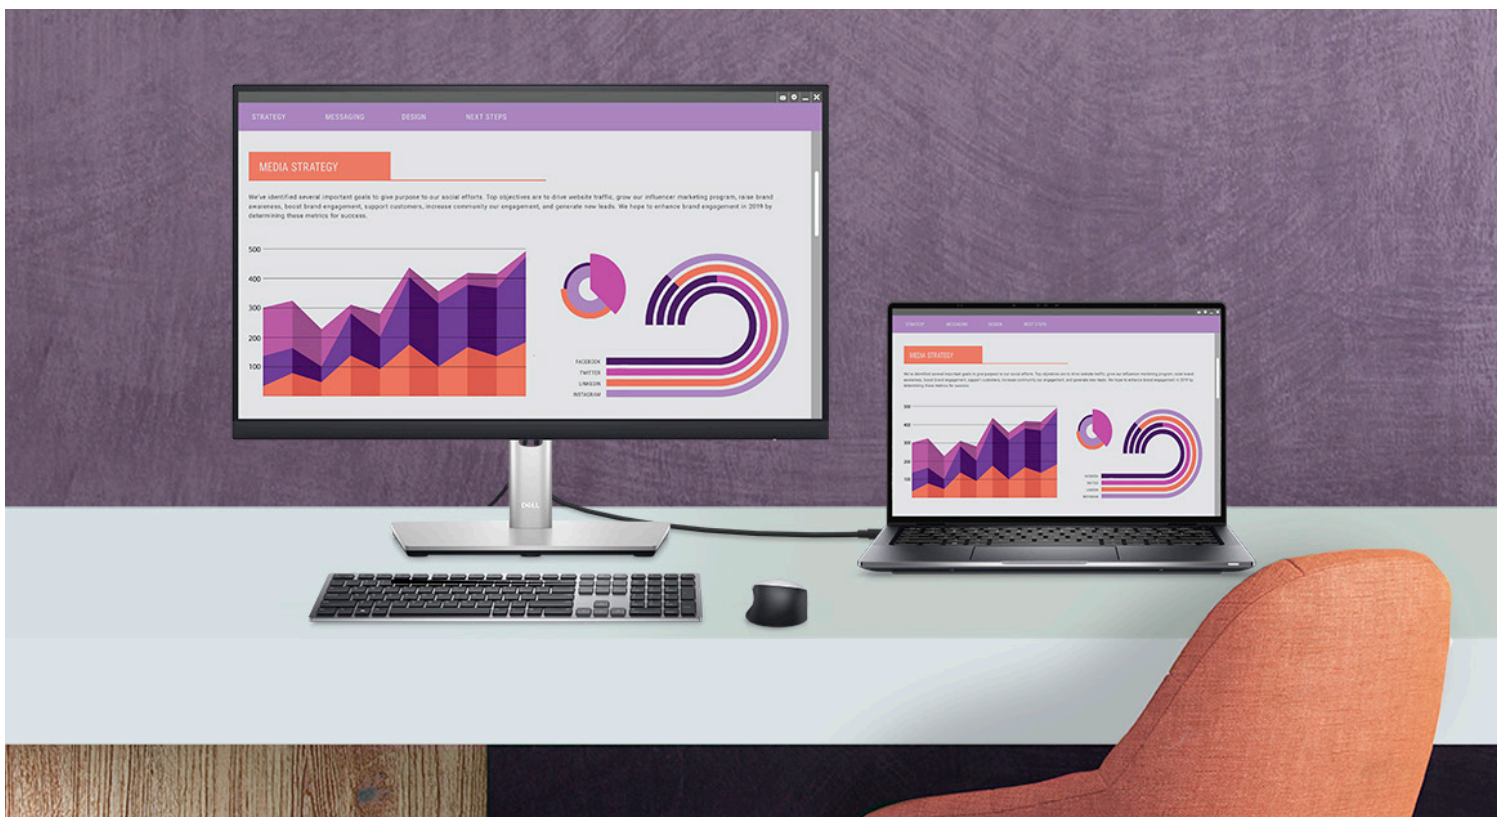

推奨周辺機器

Dell シングル モニター アーム | MSA20

Dell シングル モニター アーム – MSA20は、実質的に工具なしで組み立て可能で、設置も簡単です。Dell Quick Releaseにより、Dell Pシリーズ モニターを工具なしで簡単にアームにはめ込むことができます。

Dell Proワイヤレス ヘッド セット | WL5022

ワイヤレスで自由度が高まります。Teams認証のヘッドセットには便利な通話コントロール機能が搭載されています。PC、タブレット、スマートフォンをシームレスに切り替えて、外出先でも明瞭な音声を楽しめます。

Dell Premierマルチデバイス ワイヤレス キーボードお よびマウス | KM7321W

3台のデバイスでシームレスにマルチタスクを実行できる高機能なフルサイズ キーボードと、立体形状のマウスの組み合わせです。プログラム可能なショートカット機能を搭載し、バッテリーは36か月持続します。²