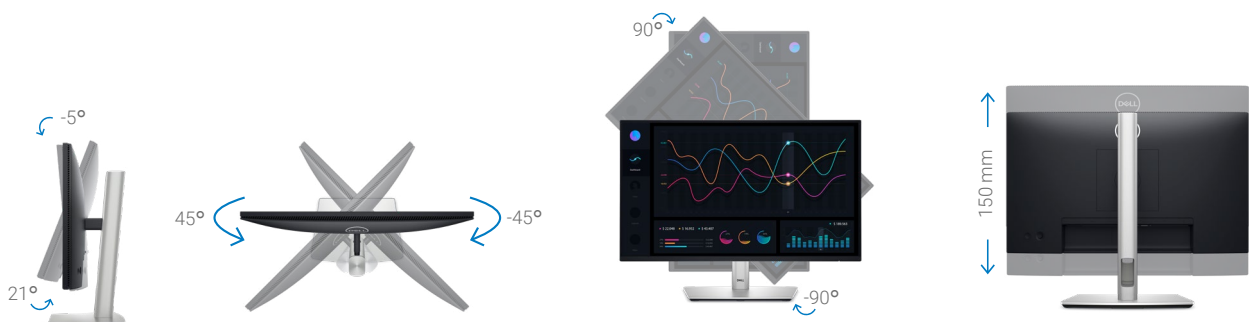

快適な作業環境

モニターの上下角度、左右角度、縦横回転、高さ（最大150 mm）を調整して、快適な作業環境を整えられます。