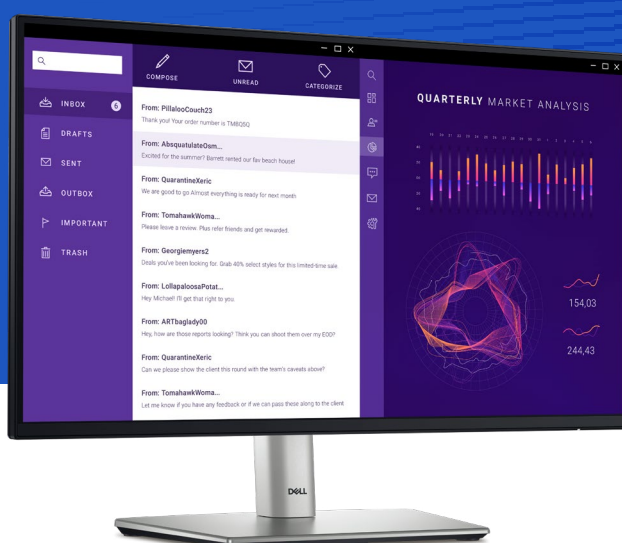

生産性を 一日中維持

Dellプロフェッショナル シリーズ21.5インチ ワイド モニター | P2225H

世界No.1のモニター ブランド*

* Dellのモニターは9年連続で世界第1位となりました。出典：IDC『Worldwide Quarterly PC Monitor Tracker』（2023年第3四半期）2014年～2023年。

目に優しい4つ星 認定モニター¹

この21.5インチフルHDモニターは、目に優しい機能に加えて、シームレスな接続性を備えています。

目の快適さが向上

このモニターは、眼精疲労を和らげるアイケア性能を評価する最新の業界基準、TÜV Rheinland®認定の4つ星を取得しています。

改良されたComfortView Plus、ブルーライト放射を35%未満に低減する組み込み機能、sRGBの99%をカバーする鮮やかな色彩、より滑らかでシャープな動きを再現する100Hzのリフレッシュレートを特長としています。

接続が簡単

DisplayPort 1.2、VGA、HDMI、最大15Wの電力を供給するクイック アクセスUSB-Cポートなど、さまざまなポートに周辺機器を接続できます。

作業内容をクリアに表示

IPSテクノロジーによって178°/178°の広い視野角が得られ、ほぼあらゆる角度から、一貫性のある色彩と画質で作業内容を表示できます。

1500:1のコントラスト比で、より深い黒と明るい白を表示できます。

目の快適さが向上

目の負担を軽減しながら生産性を維持できます。100Hzのリフレッシュレートで滑らかな動きを再現し、改良されたComfortView Plusでブルーライトの放射を低減しながら、sRGBの99%をカバーする鮮やかな色彩を表現できます。

優れたビューをどこでも

このフルHDモニターでは、IPSテクノロジーによって広い視野角全体で一貫性のある画像が得られ、1500:1のコントラスト比で高精細な画像を表示できます。

マルチタスクを簡単に

画面上に複数のアプリケーションを配置できるDell Display Managerで効率性を高めましょう。

接続が簡単

最大15Wの電力を供給するクイック アクセスUSB-Cダウンストリーム ポートなど、さまざまなポートに周辺機器を接続できます。