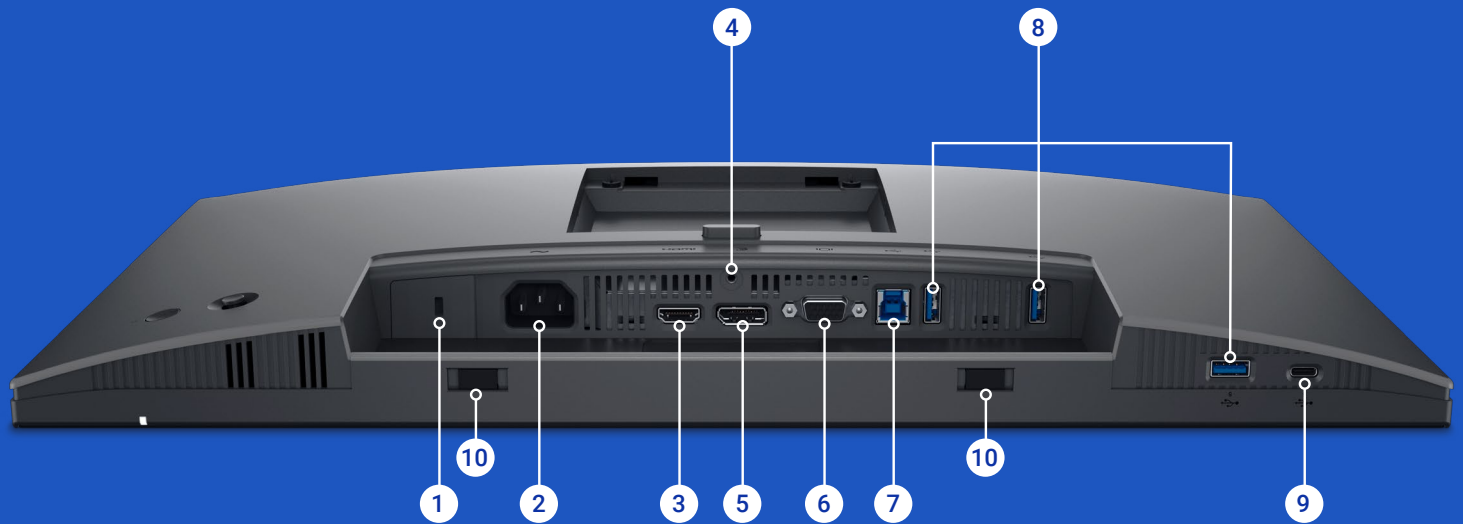

快適な作業環境

モニターの上下角度、左右角度、縦横回転、高さ（最大150 mm）を調整して、快適な作業環境を整えられます。

Dell Display Manager

画面の整理、モニター設定のカスタマイズ、管理のシンプル化に役立つ機能により、効率性が向上します。

マルチタスクを効率的に

EasyArrangeで画面を整理し、EasyArrangeメモリーでプロファイルを保存します。

容易な管理

多くのツールと互換性がある、自動的で包括的なリモート管理機能を使用して、すべてのモニターを管理できます¹。

使いやすくカスタマイズ

メニューランチャーとホットキーを使用して、お気に入りの機能にすばやくアクセスできます。

Dell Display Managerのダウンロード

¹ SCCM/InTuneやコマンドラインインターフェイス、スクリプトなどのツール。

ポートとスロット

- 1 セキュリティ ロックスロット¹
- 2 電源コネクタ
- 3 HDMI
- 4 スタンドロック
- 5 DisplayPort 1.2
- 6 VGA