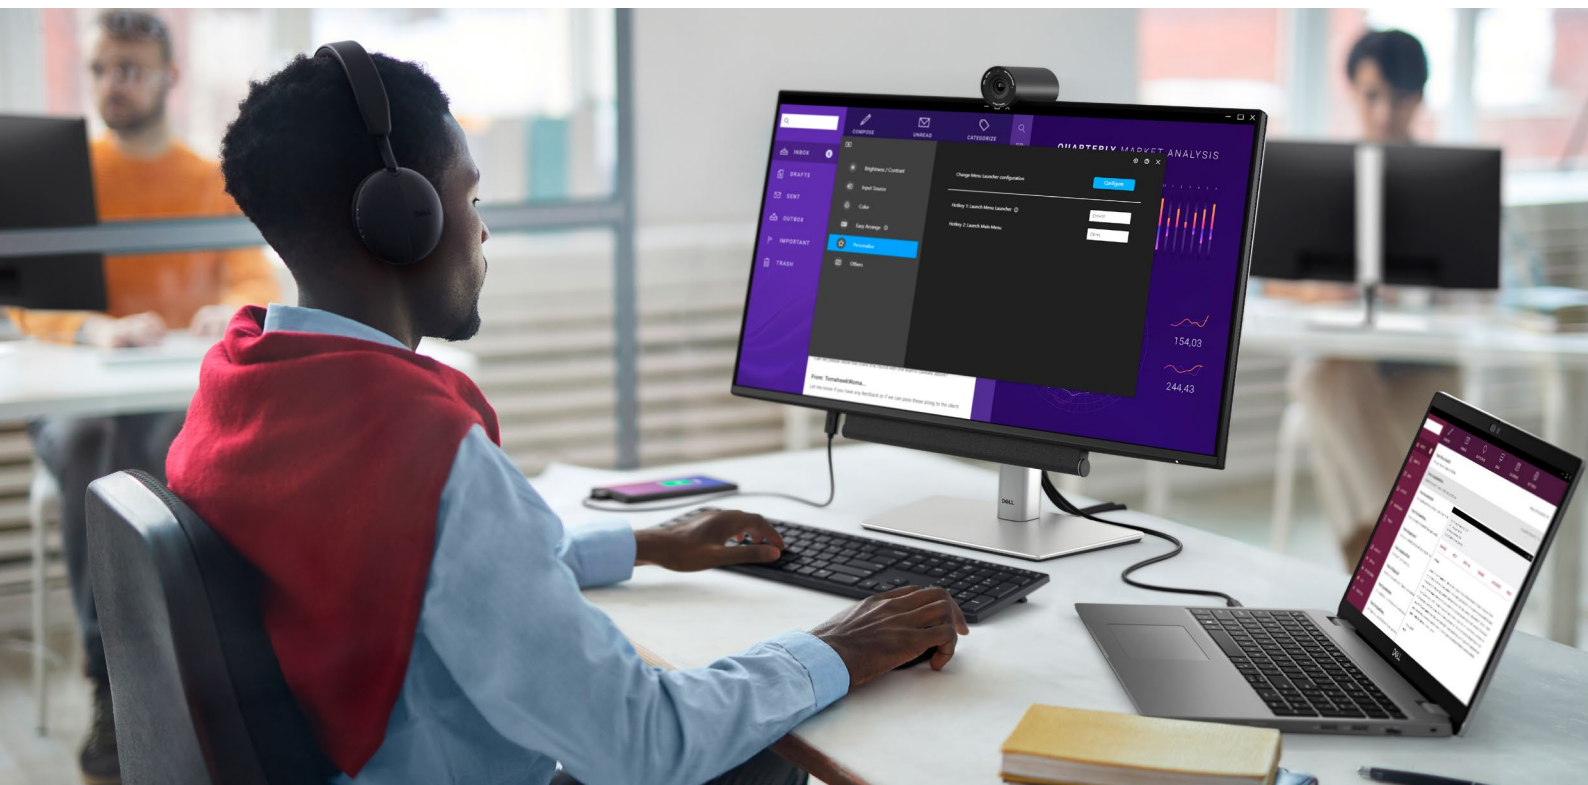

快適な作業環境

モニターの上下角度、左右角度、縦横回転、高さ（最大150 mm）を調整して、快適な作業環境を整えられます。

Dell Display Manager

画面の整理、モニター設定のカスタマイズ、管理のシンプル化に役立つ機能により、効率性が向上します。

マルチタスクを効率的に

EasyArrangeで画面を整理し、EasyArrangeメモリーでプロファイルを保存します。

容易な管理

多くのツールと互換性がある、自動的で包括的なリモート管理機能を使用して、すべてのモニターを管理できます¹。