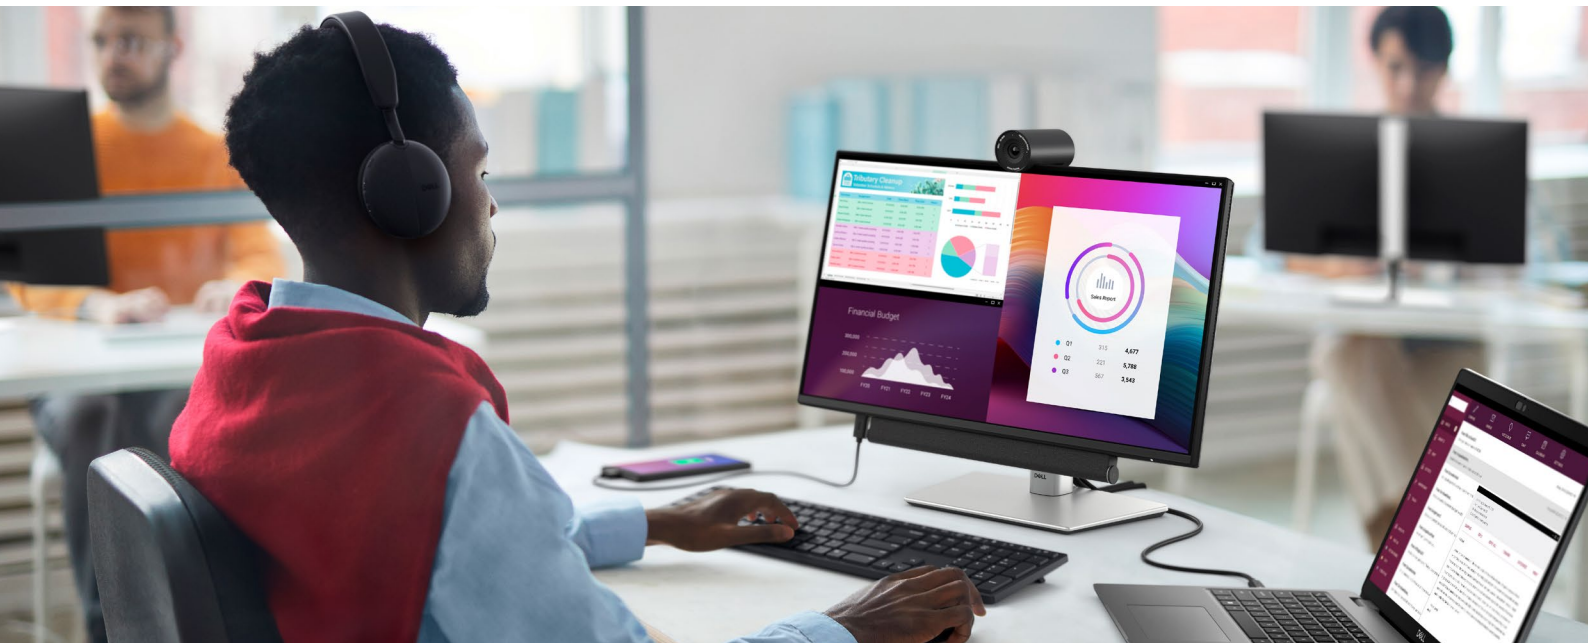

1日中快適な環境

極細ベゼル設計により、シームレスな表示体験が得られ、作業に集中できます。

使いやすい

便利なジョイスティックコントロールで画面上のメニューを操作したり設定を調整したりできます。

ワークスペースをすっきりと整理

モニターベースが小さいためデスクスペースを広く使用でき、ライザーにケーブルを収容して隠すことができます。

迅速なアクセス

USB-Cダウンストリームポートで高速データ転送と最大15Wの充電が可能です。

快適な作業環境

モニターの上下角度、左右角度、縦横回転、高さ（最大150 mm）を調整して、快適な作業環境を整えられます。