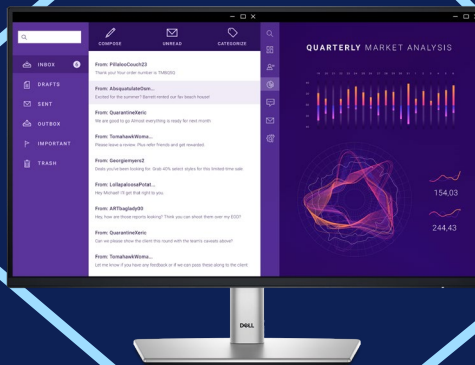

作業内容をクリアに表示

IPSテクノロジーによって178°/178°の広い視野角が得られ、ほぼあらゆる角度から、一貫性のある色彩と画質で作業内容を表示できます。

1500:1のコントラスト比で、より深い黒と明るい白を表示できます。

目の快適さが向上

目の負担を軽減しながら生産性を維持できます。100Hzのリフレッシュレートで滑らかな動きを再現し、改良されたComfortView Plusでブルーライトの放射を低減しながら、sRGBの99%をカバーする鮮やかな色彩を表現できます。

優れたビューをどこでも

このフルHDモニターでは、IPSテクノロジーによって広い視野角全体で一貫性のある画像が得られ、1500:1のコントラスト比で高精細な画像を表示できます。

マルチタスクを簡単に

画面上に複数のアプリケーションを配置できるDell Display Managerで効率性を高めましょう。

接続が簡単

最大15Wの電力を供給するクイック アクセスUSB-Cダウンストリーム ポートなど、さまざまなポートに周辺機器を接続できます。