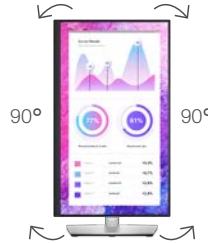

# 調整機能と接続方法

DELL 22インチ モニター | P2222H

モニターの角度は見やすい位置へ調整しやすくなっています。

背面図 - ケーブル管理スロット

前後の角度調整と高さの調整

縦横回転

左右回転