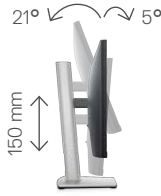

# 調整機能と接続方法

DELL 22インチ モニター | P2222H

モニターの角度は見やすい位置へ調整しやすくなっています。

背面図 - ケーブル管理スロット

前後の角度調整と高さの調整

縦横回転

左右回転