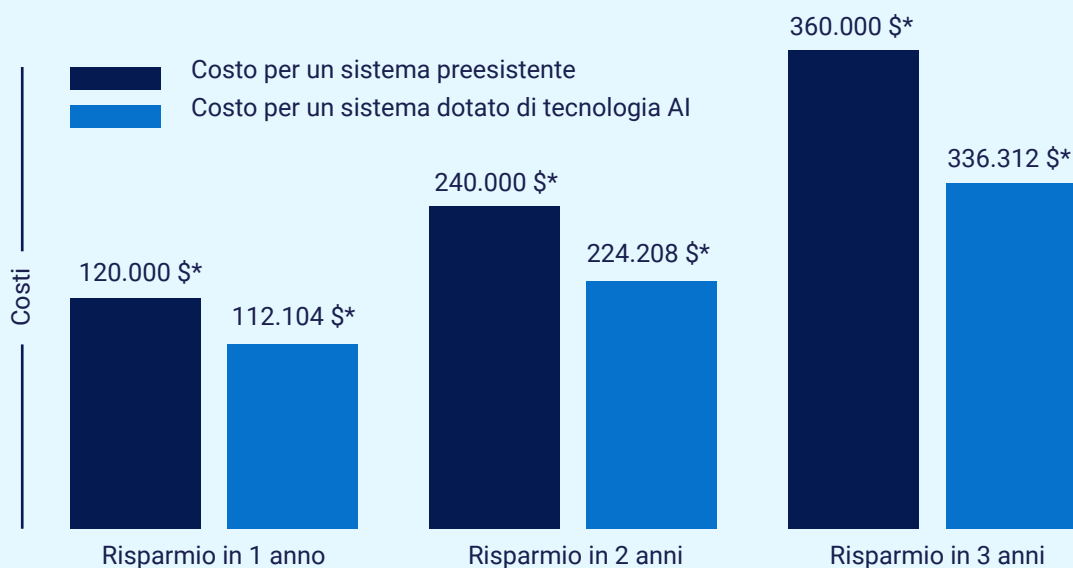

Riduci i costi del cloud: eseguendo le attività AI direttamente sui dispositivi, puoi ridurre il consumo di costose risorse di cloud computing.

Risparmia sui costi generali dell'IT: meno arresti anomali, raffreddamento più efficace e prestazioni ottimizzate si traducono in una riduzione del tempo e del denaro dedicati alla risoluzione dei problemi IT.

Ottimizza gli investimenti hardware: gli AI PC sono progettati per durare a lungo, anche grazie alla prima porta USB-C modulare al mondo per PC commerciali che garantisce una resistenza agli urti fino a 33 volte superiore, e riducono la frequenza degli upgrade necessari.⁸

Lavorare in modo più intelligente

Elimina le inefficienze: semplifica le operazioni per ridurre le spese inutili dovute a ritardi, errori manuali e flussi di lavoro obsoleti.

Risparmia tempo prezioso: gli AI PC sono progettati per gestire le crescenti esigenze dei flussi di lavoro basati sull'AI, consentendo ai dipendenti di concentrarsi sulle attività strategiche ad alto impatto.

Tecnologia predisposta per il futuro: gli AI PC sono progettati per supportare la nuova generazione di strumenti e applicazioni basati sull'AI, garantendo una compatibilità perfetta che tiene il passo con l'evoluzione del software.

L'inazione costa molto più di quanto pensi

La maggior parte delle aziende ammortizza il costo di acquisto entro il **primo mese** di utilizzo degli AI PC.

**Le stime sono state eseguite da Adecco Group, basandosi su uno stipendio annuo di $ 120.000, un notebook Dell Pro dal costo di $ 1.200, costi software aggiuntivi e un aumento presunto della produttività pari a un'ora al giorno (circa il 12% di una giornata lavorativa di 8 ore). I risparmi effettivi e gli aumenti di produttività possono variare a seconda degli specifici casi d'uso, ambienti di lavoro e altri fattori.