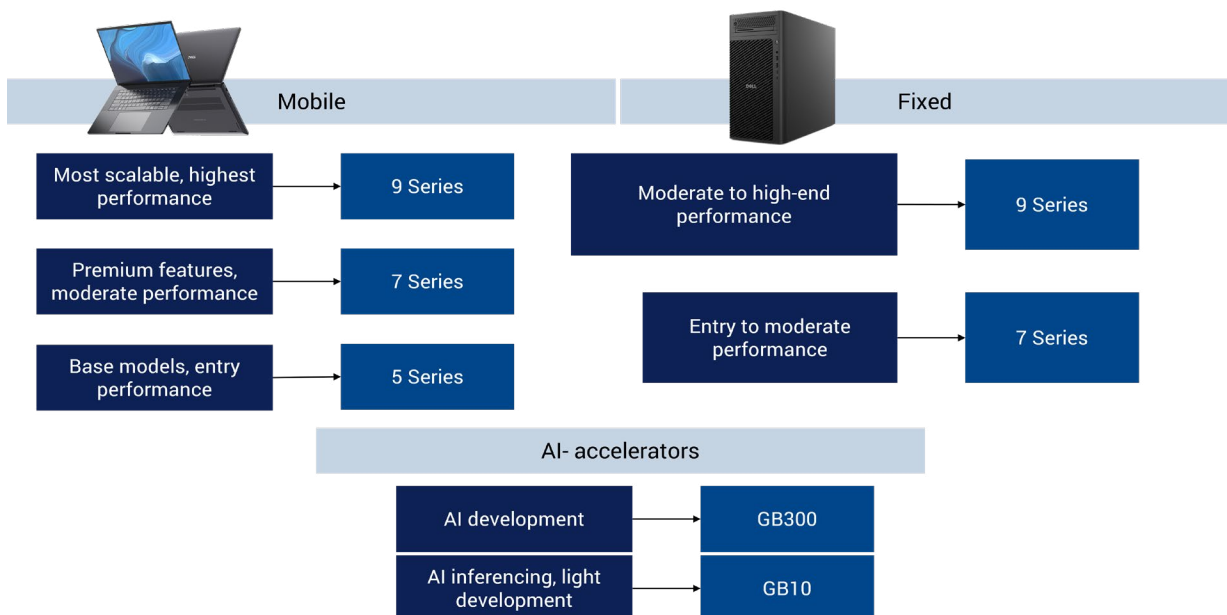

²Dati basati su analisi interne Dell, gennaio 2025. I PC commerciali più gestibili quando si confrontano le funzionalità di gestione dei sistemi dei processi Dell Update, le funzionalità delle soluzioni di gestibilità Dell e le integrazioni con soluzioni di gestione di terze parti con i processi di aggiornamento, le funzionalità delle soluzioni di gestione dei sistemi e le integrazioni con le soluzioni di gestione di terze parti della concorrenza.

Soluzione di gestione di terze parti: Microsoft Intune richiede un acquisto separato.

Alimenta la tua passione

Nuovo branding dei prodotti

Stiamo trasferendo le workstation Dell Pro Max in una nuova categoria di brand: Dell Pro Precision. La transizione è iniziata a gennaio 2026 e tutti i prodotti confluiranno nel nuovo brand entro la prima metà del 2027. Ti ringraziamo per la pazienza dimostrata durante questo periodo e per la continua fiducia in Dell Technologies.

I nuovi PC ad alte prestazioni Dell Pro Precision offriranno capacità ancora maggiori, grazie all'introduzione di nuove tecnologie e al lancio di prodotti completamente nuovi. Per aiutarti a comprendere il nuovo branding di prodotto, è disponibile la tabella riepilogativa riportata di seguito.

Il nostro PC a prestazioni elevate da 16" più scalabile per offrire potenza ed esperienza utente straordinarie

La nostra workstation da 18" più scalabile e con il più grande schermo per offrire ampio spazio di visualizzazione e prestazioni elevate per i modelli complessi