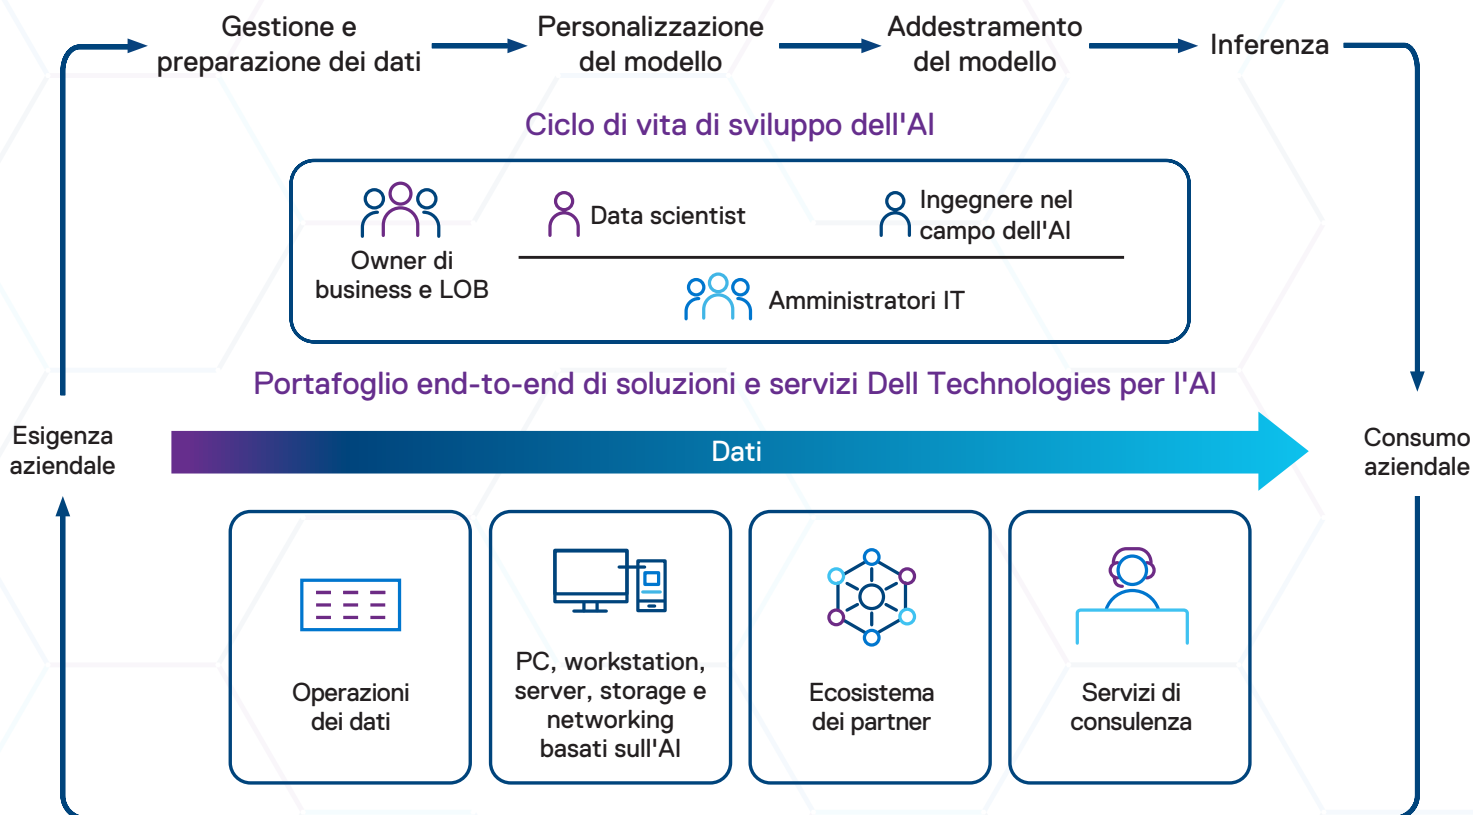

[Dell Safeguard and Response](#) propone la telemetria di sicurezza per offrire la difesa contro le minacce sconosciute e una risposta rapida agli attacchi nascosti su endpoint, rete e cloud. Puoi proteggere ulteriormente i dati critici e migliorare la cyber-resilienza con [Dell PowerProtect](#), la soluzione essenziale per livelli di protezione dei dati comprovati e moderni.

L'analisi predittiva abilitata per l'AI ti aiuta anche a proteggere l'uptime. [Dell ProSupport Plus](#) utilizza informazioni basate sull'AI per risolvere i problemi prima che abbiano un impatto sul business, con un unico punto di contatto per il supporto hardware e software. Solide basi di AI, ML e analisi dei dati trasformano l'approccio al risparmio di tempo e all'aumento della disponibilità.

⁹ Con Dell Safe Supply Chain. Brochure di Dell Technologies, [Partnership of Trust: Dell Supply Chain Security, 2021](#).

¹⁰ Con Dell ProSupport Plus. Vedere [dell.com/prosupport](#).

¹¹ Con [Dell PowerProtect](#). Dati basati su test interni di Dell condotti rispetto alla generazione precedente, marzo 2022. I risultati effettivi possono variare.

Soluzioni per ogni fase dell'AI

In Dell Technologies, abbiamo una soluzione per ogni fase dello sviluppo del ciclo di vita dell'AI: mettere gli strumenti per l'innovazione AI nelle mani dei creatori di valore.