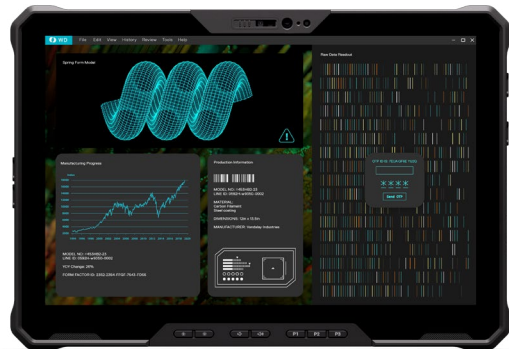

Dell Rugged Tablet Latitude

Rugged Extreme Tablet Latitude 7030

Mobilità aumentata con il tablet Windows completamente rinforzato da 10" più leggero al mondo⁷. Questo tablet IP-65 è il nuovo arrivato nel portafoglio Dell Rugged. Con un peso di solo 1,02 kg (2,24 lb), è progettato per la portabilità quotidiana. È dotato di processori Intel® Core™ di dodicesima generazione fino a i7 con Wi-Fi 6E¹⁸ 5G opzionale per garantire una connettività senza interruzioni. Lo schermo da 1.000 nit visibile alla luce solare diretta e touch-screen utilizzabile con i guanti favorisce la produttività in ogni ambiente. Le batterie sostituibili a caldo opzionali forniscono energia senza interruzione per un uso prolungato. Il Rugged Extreme Tablet Latitude 7030 è certificato FirstNet Ready™ con banda 14.

Rugged Extreme Tablet Latitude 7030

Il tablet completamente rinforzato da 12" più leggero⁸, più potente⁹ e dotato dello schermo più grande¹⁰ della sua categoria consente di lavorare più rapidamente, ovunque. Dotato di uno schermo da 1.200 nit visibile alla luce solare diretta che supporta funzionalità multi-touch utilizzabili con i guanti, il tablet Latitude 7230 Rugged Extreme è in grado di affrontare qualsiasi situazione. Le due batterie opzionali sostituibili a caldo assicurano un'elevata produttività per tutto il giorno. Connettività affidabile grazie al Wi-Fi 6E¹⁸ con supporto Dual Band e 5G opzionali. Il Rugged Extreme Tablet Latitude 7030 è certificato FirstNet Ready™ con banda 14.