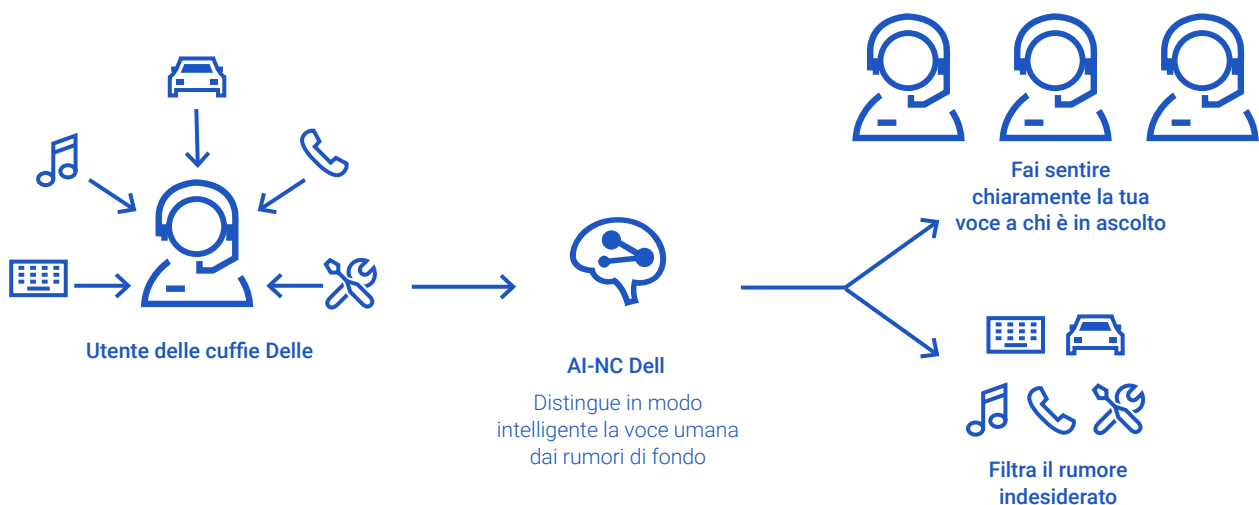

Maggiore chiarezza con eliminazione del rumore basato sull'intelligenza artificiale

Fai sentire chiaramente la tua voce con un microfono con eliminazione del rumore basato su intelligenza artificiale (AI-NC). La nostra innovativa tecnologia di elaborazione basata su AI distingue in modo intelligente la voce umana dai rumori di fondo, filtrando con precisione eventuali sorgenti di disturbo. In questo modo, indipendentemente dall'ambiente, la persona all'ascolto ti sentirà chiaramente.

1 Identificazione

2 Filtro

3 Ascolto