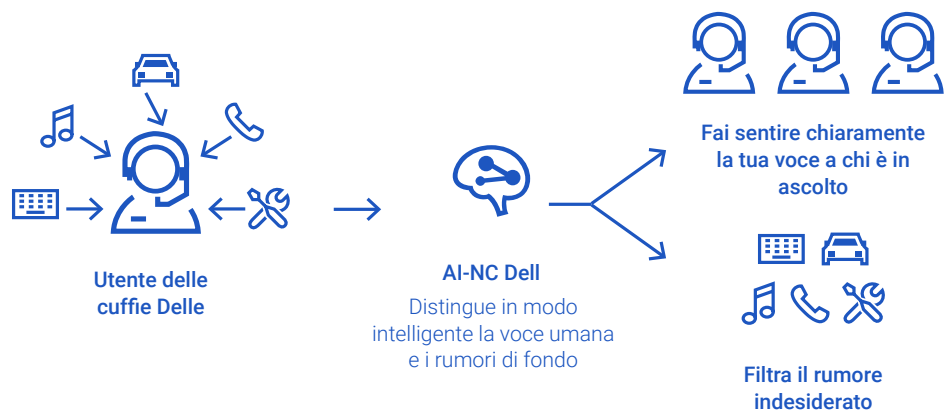

Migliora la collaborazione e la chiarezza

Fai sentire chiaramente la tua voce grazie al microfono con cancellazione del rumore basata su intelligenza artificiale (AI-NC)

La nostra affidabile elaborazione IA distingue in modo intelligente i segnali vocali umani dal rumore di sottofondo, garantendo affidabilità e precisione. In questo modo, indipendentemente dall'ambiente, la persona all'ascolto ti sentirà chiaramente.

1 Identificazione 2 Filtro 3 Ascolto

Concentrazione durante l'ascolto con la cancellazione attiva del rumore (ANC)

Migliora l'esperienza di ascolto con la tecnologia di cancellazione attiva del rumore (ANC), che neutralizza e annulla efficacemente il rumore ambientale, consentendoti di rimanere concentrato e di immergerti nel lavoro o nell'intrattenimento.

Cuffie standard di settore senza ANC

Cuffie cablate con ANC Dell Pro