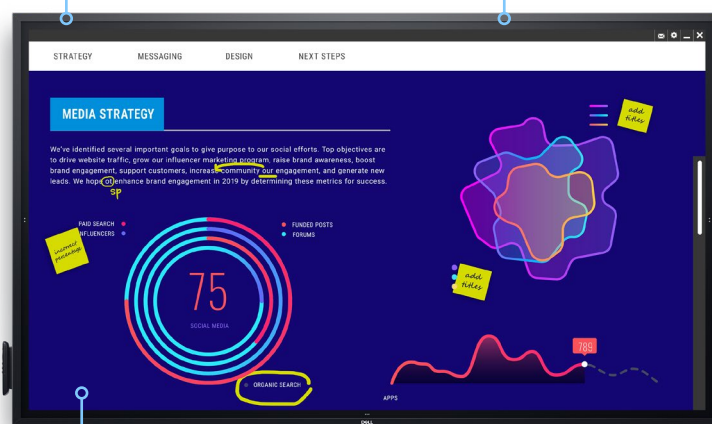

Un tocco in più

Presentazioni sorprendenti

Coerenza cromatica sullo schermo da seduti o stando in piedi grazie all'ampio angolo di visione garantito dalla tecnologia In-Plane Switching (IPS).

Chiaramente accattivante

Immagini e testi 4K straordinariamente nitidi con la tecnologia di dimensionamento dei monitor. ComfortView e rivestimenti antiriflesso e antimacchia consentono livelli superiori di leggibilità e un'esperienza visiva estesa.

La comodità all-in-one

Integra semplicemente un PC Dell OptiPlex Micro e permetti all'IT di selezionare l'opzione ideale in base alle esigenze aziendali.

Gestisci le sale riunioni

Le interfacce RS232, RJ45 e le porte HDMI CEC ti permettono di utilizzare strumenti di gestione remota per mantenere e controllare i tuoi monitor di grandi dimensioni da un sistema di controllo di rete.

Connessione per la produttività

Rendi il tuo monitor un hub di produttività con numerose opzioni di connettività, tra cui HDMI, DP e USB-C (con fino a 90 W di erogazione di potenza) che offrono alimentazione, audio e video, il tutto in un'unica configurazione senza ingombri.

Collaborazione immediata

La funzionalità InGlass™ con 20 punti di contatto consente a più utenti di interagire simultaneamente con lo schermo.

Scrivi con stile

Simulando uno strumento di scrittura più naturale, lo stilo presenta un design ergonomico, una punta calligrafica e una funzione precisa di cancellazione. Il magnete a lato del display consente di riporlo in modo pratico, senza rischiare di perderlo.

Integrazione semplificata con le soluzioni Dell dedicate agli spazi per le riunioni

Questo monitor touch-screen interattivo è stato testato e convalidato per funzionare con ecosistemi completi di sale conferenze che includono controlli audio, video e sala di alta qualità con tecnologia OptiPlex Micro.

Standard ambientali ENERGY STAR®

Esclusiva Dell Screen Drop

Migliora la raggiungibilità per utenti di altezze diverse utilizzando Dell Screen Drop.¹

La collaborazione a portata di mano

Prendi appunti con le dita e cancella con il palmo della mano. Il rifiuto del palmo consente agli utenti di appoggiare le mani in modo naturale sullo schermo senza lasciare segni indesiderati.

► [Cliccare qui o sull'immagine per riprodurre il video del Monitor touch-screen Dell 86 4K - P8624QT.](#)