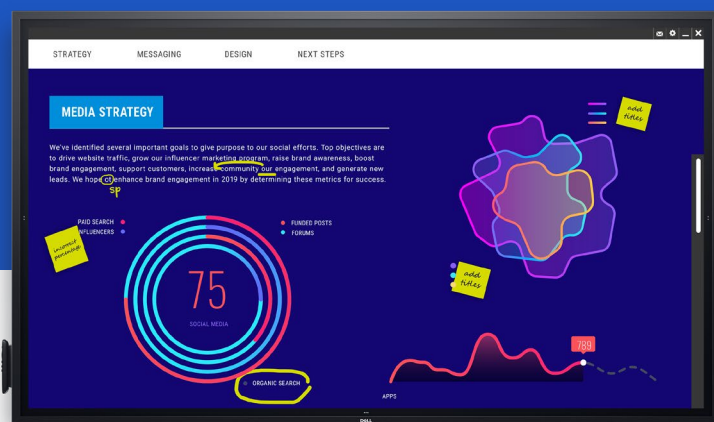

## Dell OptiPlex Micro

In combinazione con il software per conferenze, Dell OptiPlex Micro offre un'esperienza completa. Consente di eseguire applicazioni per videoconferenze, whiteboard, presentazioni e altro ancora direttamente sul monitor per un'esperienza di riunione estremamente facile e intuitiva.