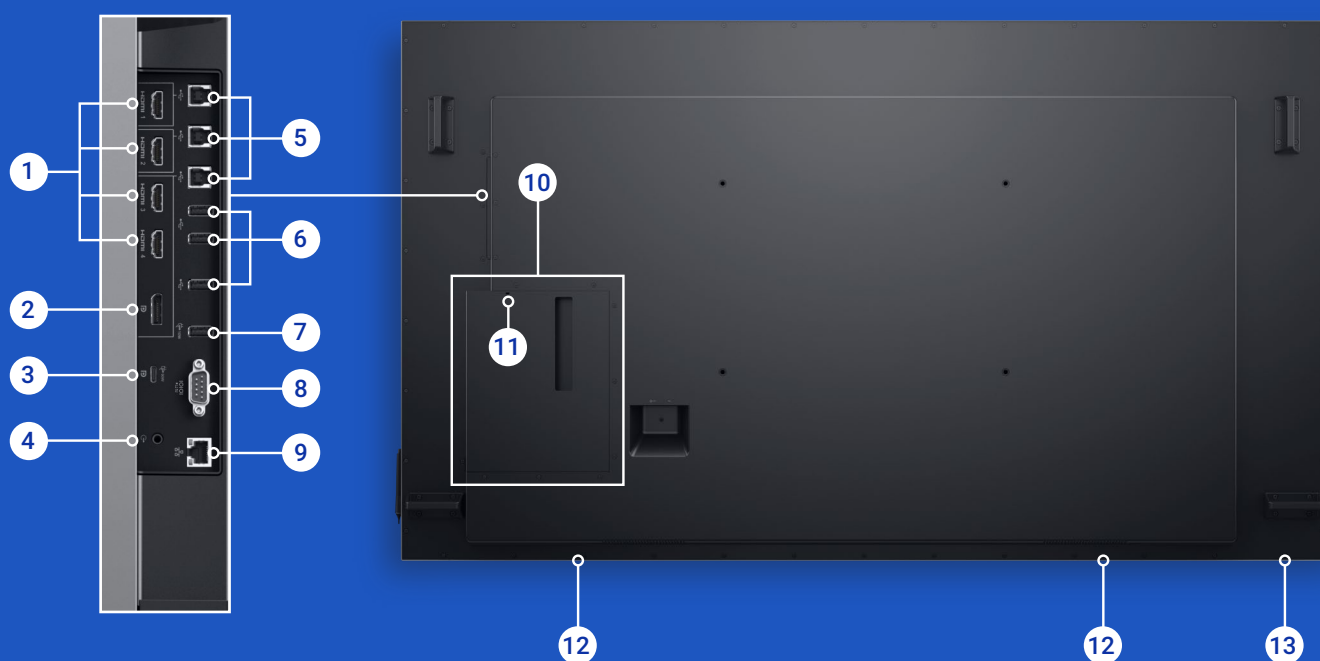

## Soluzione di montaggio a parete ad altezza fissa microregolabile X-Large Fusion | XSM1U

I montaggi fissi a parete aggiornati di Chief si basano sul feedback degli installatori e sulle osservazioni dirette degli installatori sul campo. Molte nuove funzionalità si uniscono ai preferiti di Fusion, come Centerless shift, ControlZone leveling adjustment and ClickConnect Latching.

## Chief X-Large FUSION XPA1UB - Carrello per pannello LCD/plasma

Questo piedistallo mobile FUSION AV dai bordi arrotondati e dall'elegante design offre un'atmosfera più sobria e professionale che ben si addice agli ambienti aziendali e didattici.

## Piedistallo Chief X-Large Fusion | XFA1UB

Questa soluzione per il supporto a terra dai bordi arrotondati e dall'elegante design offre un'atmosfera più sobria e professionale che ben si addice agli ambienti aziendali e didattici. L'altezza può essere regolata tramite un bit esadecimale su un drill di alimentazione senza rimuovere lo schermo.

# Porte e slot

- 1** HDMI (4)
- 2** DisplayPort
- 3** USB Type-C / DisplayPort
- 4** Uscita linea audio<sup>1</sup>
- 5** 3 porte di upstream USB 3.1
- 6** 3 porte di downstream USB 3.1
- 7** Porta di ricarica USB