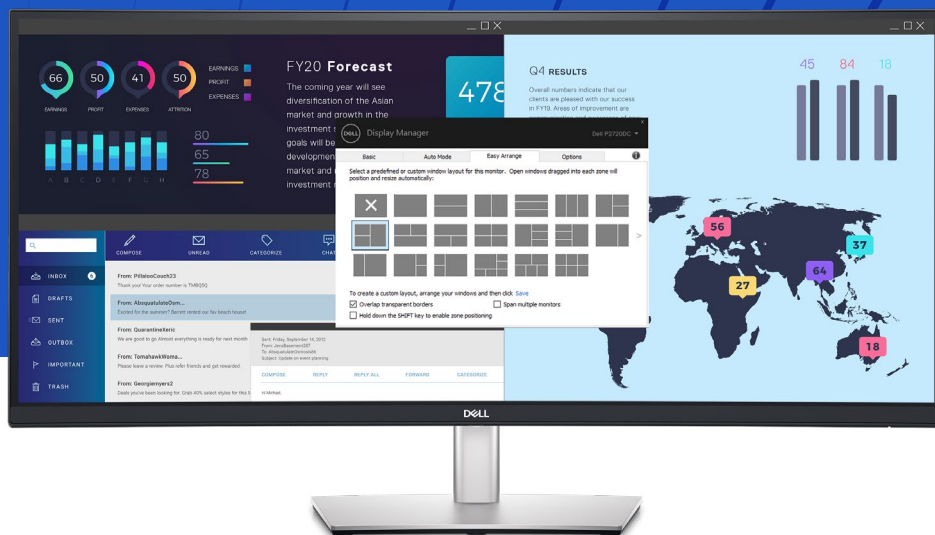

³ La funzionalità di pass-through dell'indirizzo MAC è testata sulla maggior parte dei sistemi PC Dell. La funzionalità su sistemi non Dell può variare.

Progettazione su misura

Caratterizzato da un design elegante, questo monitor presenta una base di piccole dimensioni ed è dotato di un sistema di gestione dei cavi che nasconde i cavi nel riser, per una scrivania priva di ingombri a casa come in ufficio.

Controllo intuitivo tramite joystick

Esplora il menu sullo schermo e regola le impostazioni con il controllo joystick di facile utilizzo.

Progettati con criterio

La base compatta e l'elegante sistema di gestione dei cavi nascondono i fili all'interno del supporto del monitor.

Regolazione del comfort

Studiati per offrire il massimo comfort grazie alla regolazione dell'inclinazione, della rotazione laterale e dell'altezza del monitor (massimo 150 mm).

Dell Display Manager

Interfaccia utente intuitiva moderna