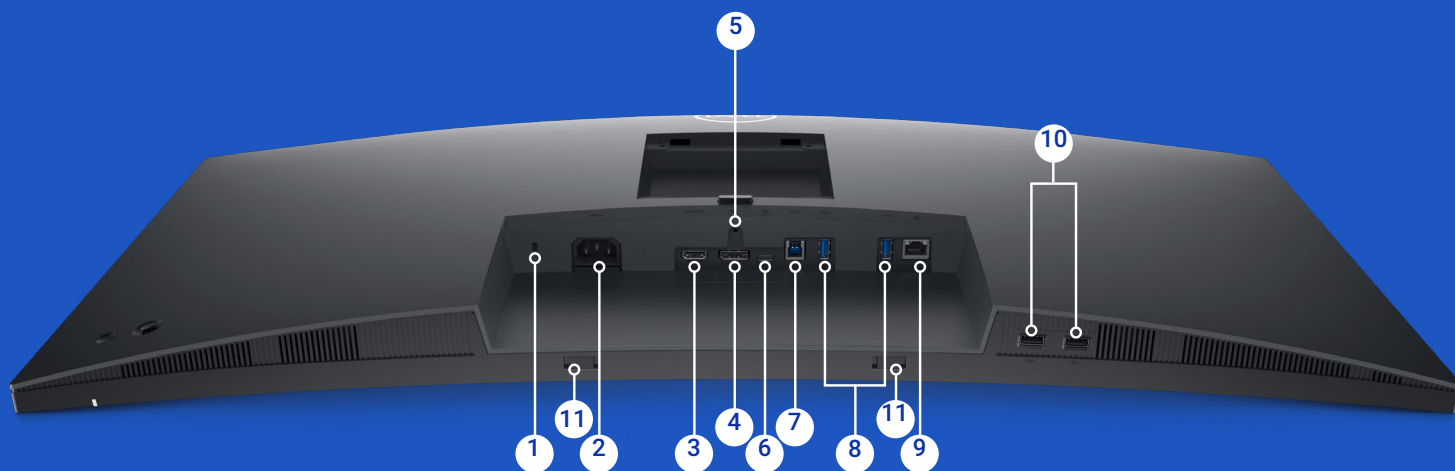

Porte e slot

- **1** Slot per lucchetto di sicurezza¹
- **2** Connettore di alimentazione
- **3** HDMI
- **4** DisplayPort 1.2
- **5** Blocco del supporto
- **6** Porta upstream USB 3.2 Gen1 Type-C

- **7** Porta upstream USB 3.2 Gen1 Type-B
- **8** 2 porte downstream USB 3.2 Gen1 Type-A
- **9** RJ45
- **10** 2 porte downstream USB 3.2 Gen1 Type-A
- **11** Slot per barra audio

¹ Basato su Kensington Security Slot™.