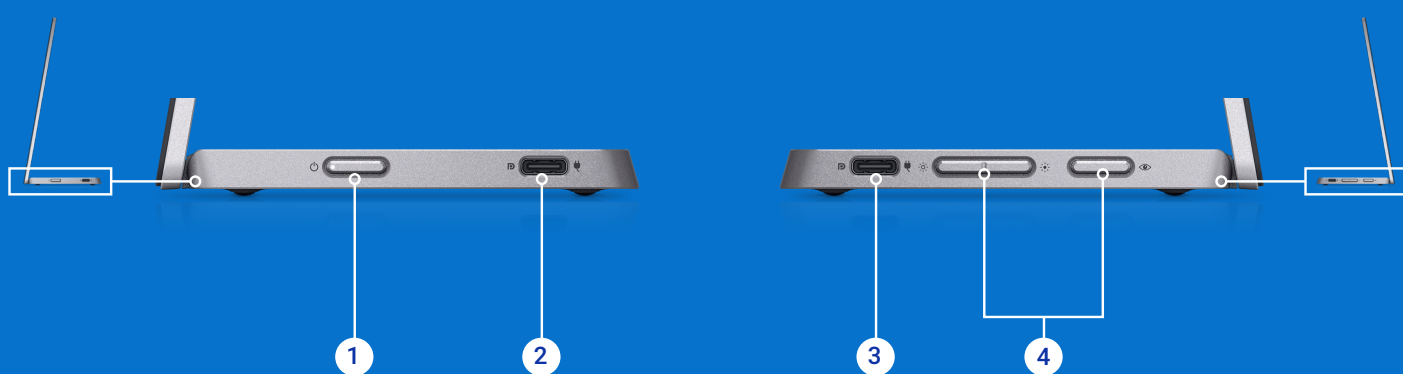

³ Funzionalità fornita da Dell Display Manager.

Porte e slot

- 1** Accensione/spengimento (con indicatore LED)
- 2** Porta USB Type-C (supporto di DP 1.2 in modalità alternativa e della funzione di erogazione dell'alimentazione)
- 3** Porta USB Type-C (supporto di DP 1.2 in modalità alternativa e della funzione di erogazione dell'alimentazione)
- 4** Tasti funzione