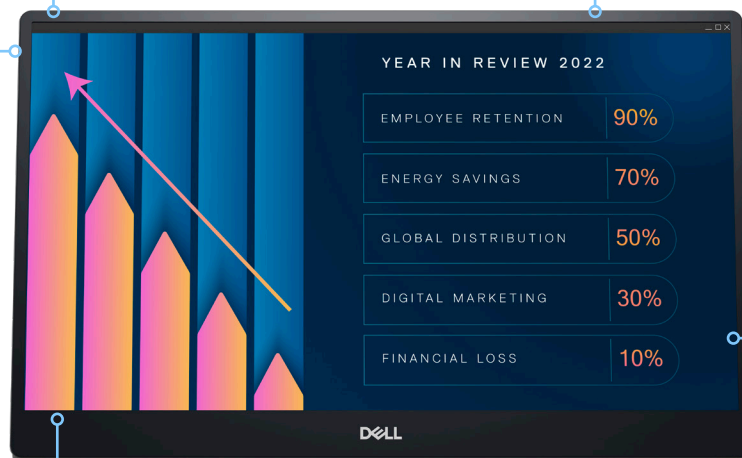

Collegamento plug-and-play efficiente
Configura facilmente il monitor utilizzando un unico cavo USB-C in grado di trasmettere immagini video e di fornire alimentazione al tempo stesso, per transizioni rapide e un collegamento efficiente.

Cavo flessibile
Progettato all'insegna dell'efficienza, il cavo USB-C semplifica l'installazione e favorisce la mobilità. Morbido e flessibile, è inoltre facile da trasportare e può essere riposto in qualsiasi borsa.

Viste estese

Dotato di tecnologia In-Plane Switching (IPS), questo monitor FHD antiabbagliamento assicura un ampio angolo di visione ed è perfetto per la collaborazione.

Immagini di alta qualità

Regola la luminosità tramite comandi facilmente accessibili per immagini e video di alta qualità, sia all'aperto che al chiuso.

Ottimizza il comfort visivo con **ComfortView**, una funzione che riduce le dannose emissioni di luce blu premendo semplicemente un pulsante.

Pratico display
Display semplice e lineare con pratici pulsanti di accesso rapido per regolare la luminosità.

Semplicità e modularità

Scopri quanto è pratica ed efficiente la connettività USB-C per il collegamento di sistemi e dispositivi Dell dotati di porta USB-C.

Standard ambientali

Registrazione EPEAT® Gold, conformità alla direttiva RoHS e certificazione ENERGY STAR®.

► [Clicca qui per scoprire di più sul monitor portatile Dell 14 - P1424H](#)