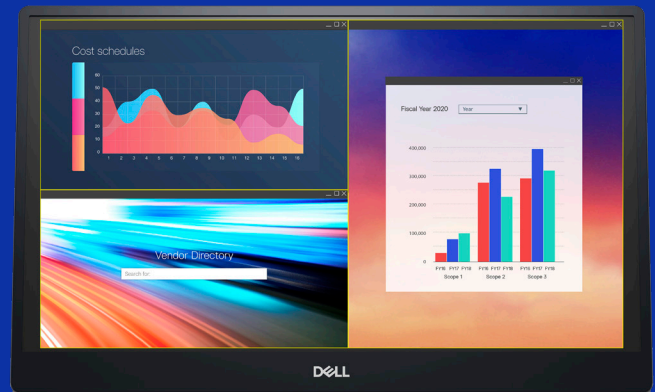

► [Clicca qui per scoprire di più sul monitor portatile Dell 14 - P1424H](#)

Progettazione versatile

Grazie a una pratica porta USB-C su ciascun lato, il monitor può essere installato a destra o a sinistra del notebook oppure dietro, per la massima versatilità.