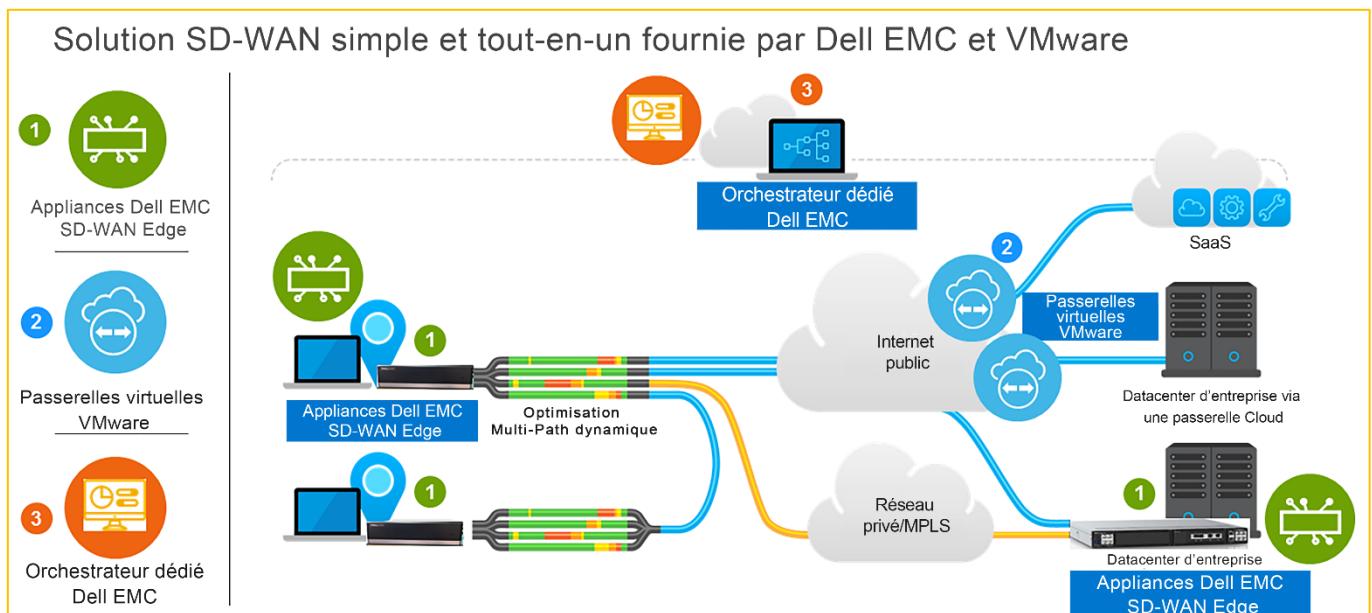

Transformation SD-WAN complète

Trois composants uniques réunis dans une solution de transformation unique

La solution Dell EMC SD-WAN offre une expérience inégalée grâce à des appliances performantes dotées de processeurs Intel intégrés en usine avec les logiciels VMware de pointe. Bénéficiant de la chaîne d'approvisionnement mondiale de Dell EMC, d'un contrat de niveau de service de support élevé et d'une suite complète de services, la solution Dell EMC SD-WAN permet de relever les défis liés à la modernisation des réseaux WAN d'entreprise.

Appliances Dell EMC Edge	Orchestrateur dédié Dell EMC	Passerelles Cloud virtuelles VMware
• Solution matérielle et logicielle tout-en-un • Processeurs Intel et mémoire DDR • Modèles pour succursales et datacenters principaux • Large gamme d'options de bande passante	• Gestion centralisée • Provisionnement Zero Touch • Stratégies de groupe • Profilage automatique des liens	• Réseau mondial de passerelles Cloud • Optimisées pour les performances des applications • Plus de 30 zones géographiques • 99,99 % de fiabilité des contrats de niveau de service

L'avantage SD-WAN

Déployez rapidement et facilement une solution SD-WAN complète avec la solution Dell EMC SD-WAN. Les appliances Dell EMC SD-WAN Edge sont dotées de processeurs Intel, de mémoire DDR4, d'un stockage Flash et d'une gamme complète d'options de gestion du réseau. Les appliances sont entièrement intégrées avec les logiciels VMware SD-WAN, préconfigurées et préinstallées d'origine pour un déploiement simple et transparent.