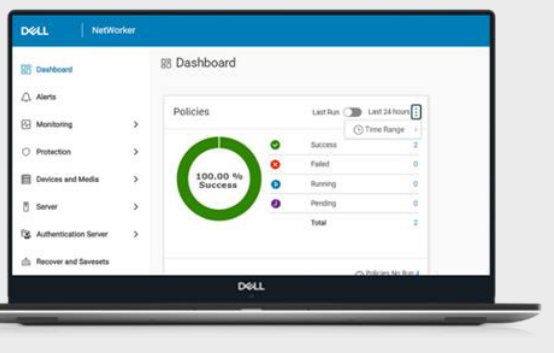

Flexible par nature, NetWorker vous aide à déployer et à tirer parti d'une protection des données adaptée à vos besoins. NetWorker protège les environnements physiques et virtuels, y compris VMware et Microsoft Hyper-V, ainsi que les charges applicatives Cloud sur AWS, Microsoft Azure et Google Cloud.

NetWorker est disponible dans le cadre de Dell Data Protection Suite, qui offre une suite complète d'applications et d'outils logiciels de protection des données. NetWorker est fourni en tant que logiciel et en tant qu'édition virtuelle.

- Protection des données évolutive et efficace
- Compatible avec le Cloud
- Options complètes de stockage
- Large éventail d'applications prises en charge
- Fonctionnalité automatisée
- Sauvegardes rapides, infrastructure réduite

Prise en charge d'une multitude d'applications

La maturité et l'historique de NetWorker lui permettent de bénéficier de l'une des bibliothèques de support les plus étendues du secteur, des bases de données aux architectures de stockage en passant par les applications d'entreprise et Cloud natives.

NetWorker est constamment mis à jour pour fournir une solution de protection des données pour les bases de données leaders sur le marché, y compris DB2, Informix, Lotus Domino/Notes, MySQL, Oracle, SAP IQ et Sybase ASE.