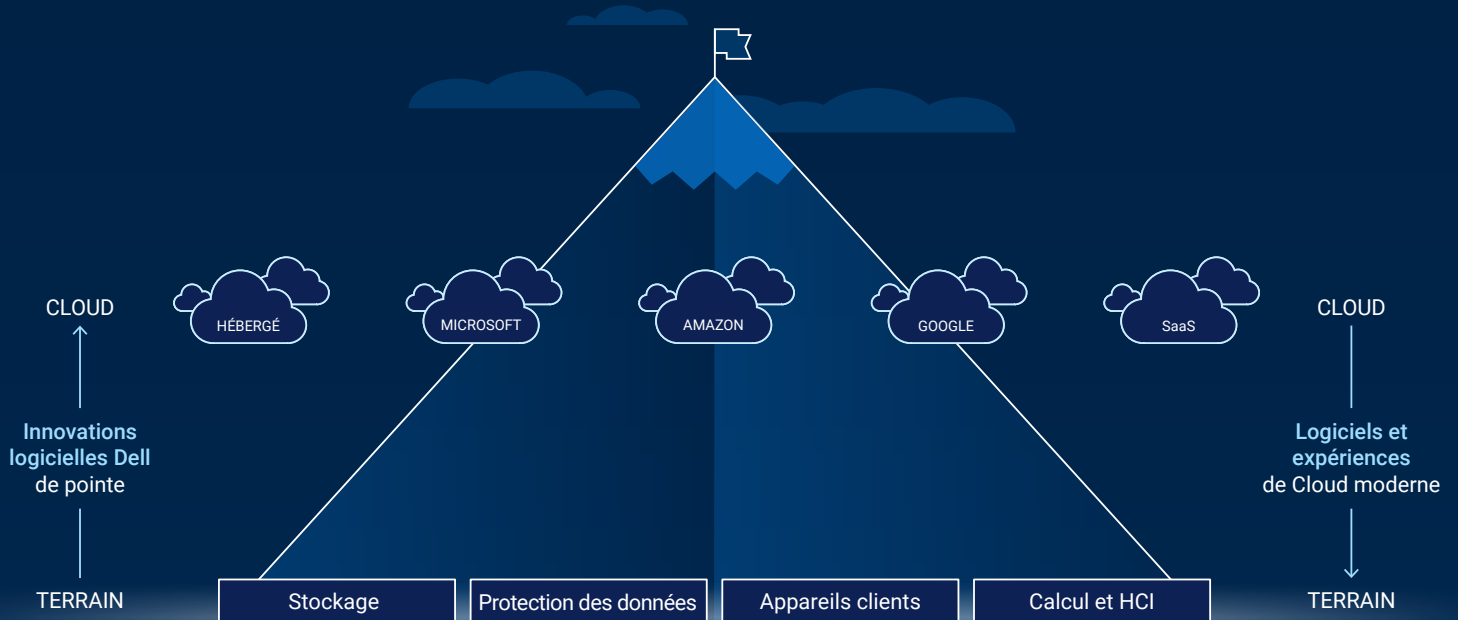

Bénéficiez du multcloud dès la conception.

Profitez d'expériences Cloud simplifiées sur une technologie en laquelle vous avez confiance.

Gagnez sur tous les tableaux.

Bénéficiez d'opérations cohérentes du site au Cloud

Les organisations cherchent de plus en plus à contrôler la quantité croissante de données dans les Clouds publics et l'infrastructure sur site. Dell Technologies propose des solutions de stockage et de protection des données dans les deux environnements avec une expérience de gestion cohérente.

L'approche d'une conception multcloud proposée par Dell APEX repose sur une stratégie de gestion du site au Cloud, qui intègre les logiciels de pointe les plus courants de l'infrastructure sur site Dell aux Clouds publics. Vos équipes IT peuvent donc bénéficier dans un Cloud public des fonctionnalités, des performances et de la résilience de niveau entreprise dont elles bénéficient déjà sur site, tout en bénéficiant d'une gestion fluide. Gage de mobilité des données et de cohérence opérationnelle entre les environnements, cette approche contribue à renforcer l'efficacité de vos équipes IT, qui élargissent ainsi davantage leur champ de compétences sans formation supplémentaire.

En outre, Dell APEX Backup Services, fourni en tant que logiciel as-a-service, offre une protection sécurisée tout-en-un, une reprise après sinistre et une rétention des données à long terme, tout en éliminant la gestion de l'infrastructure.