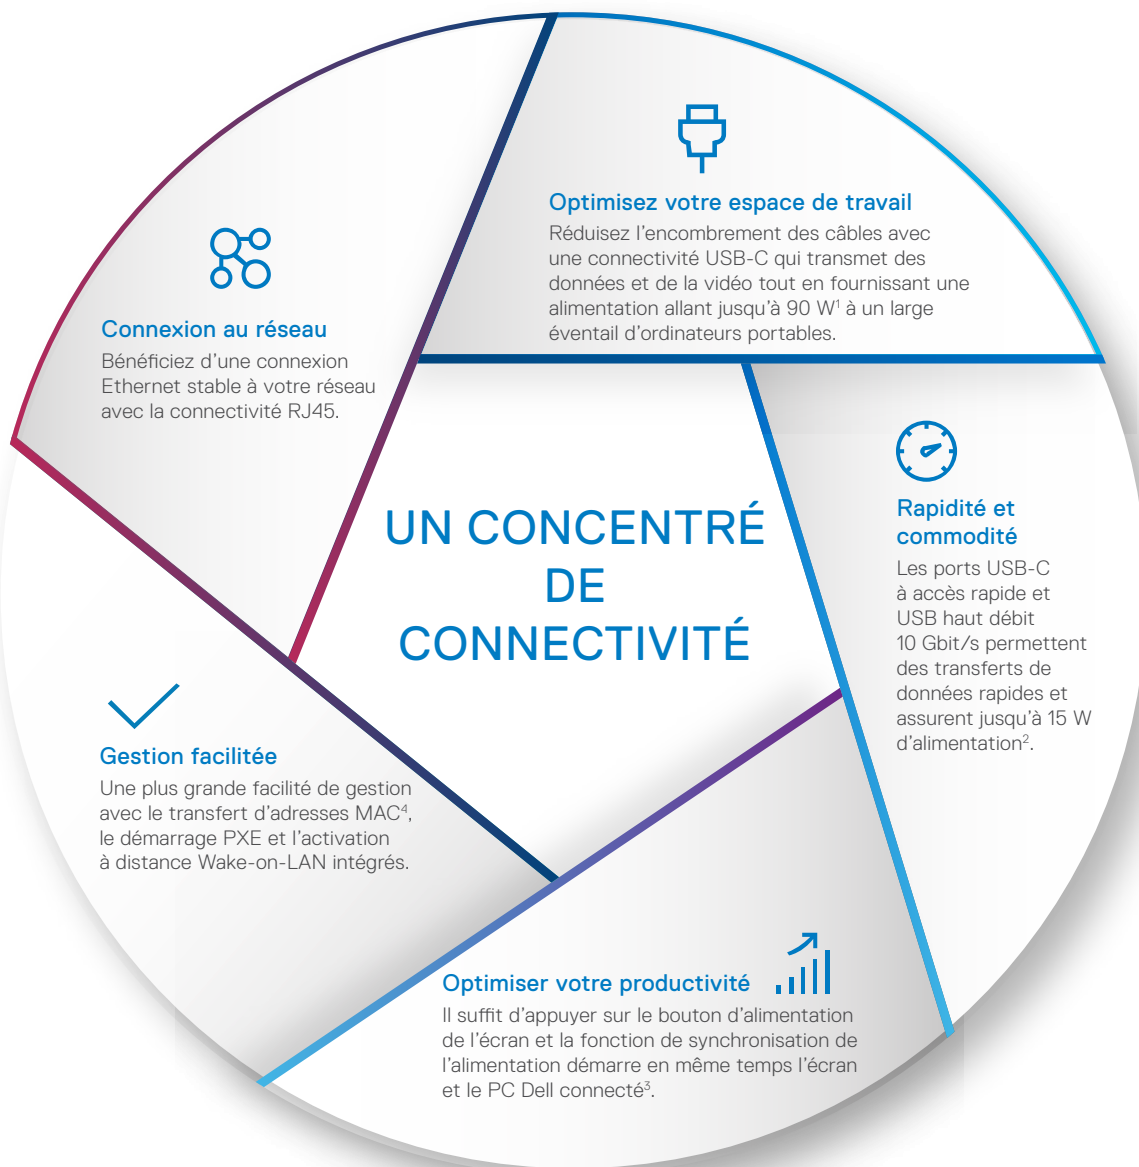

ÉCRAN ULTRASHARP U3223QZ

Une connectivité qui stimule la productivité

Les écrans avec hub USB-C offrent des options de connectivité étendues avec les technologies USB-C (alimentation jusqu'à 90 W), RJ45 pour l'accès Ethernet filaire, USB haut débit pour des transferts de données rapides et plus encore.