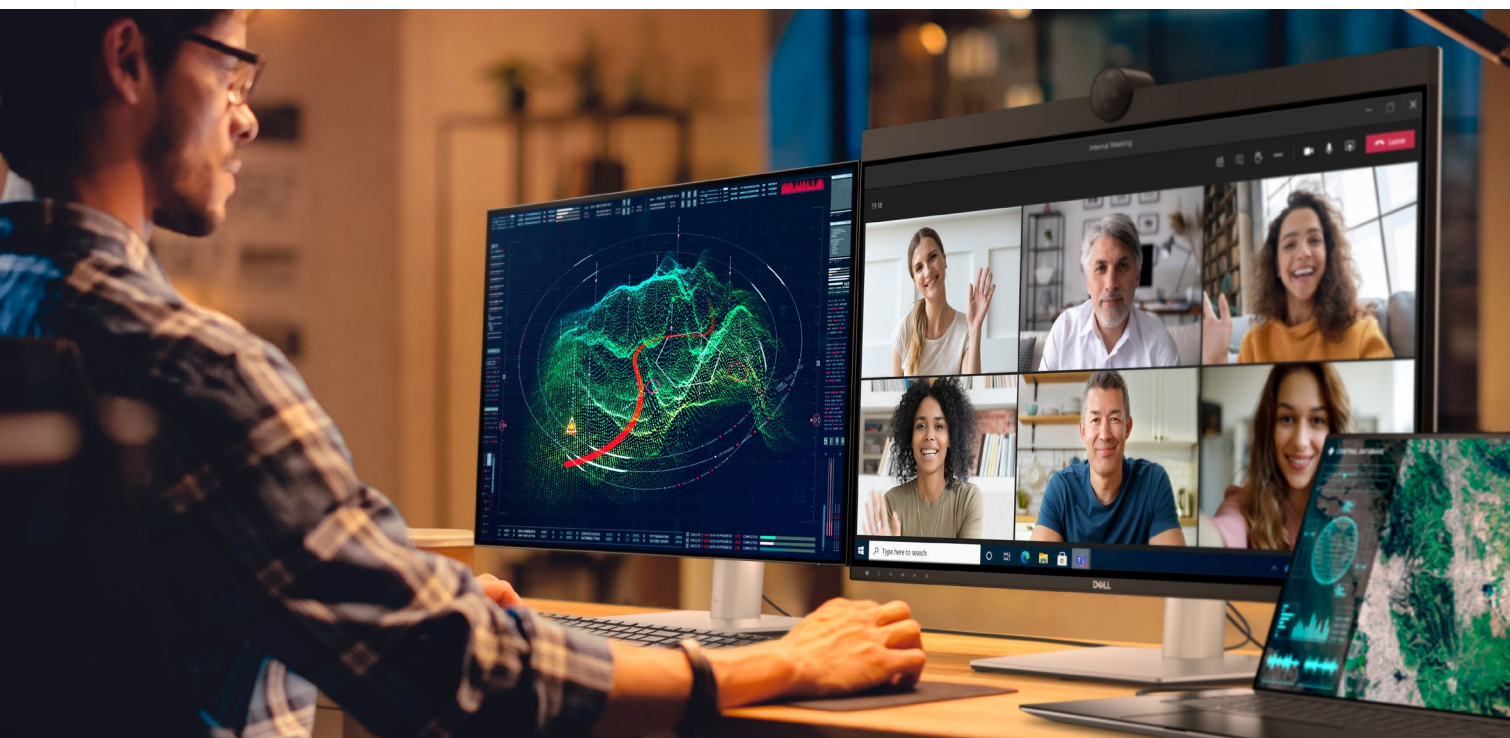

Boostez votre productivité

Bénéficiez d'une qualité d'image sans compromis en procédant au chaînage en série de deux écrans 4K à l'aide de la technologie DSC (Display Stream Compression).