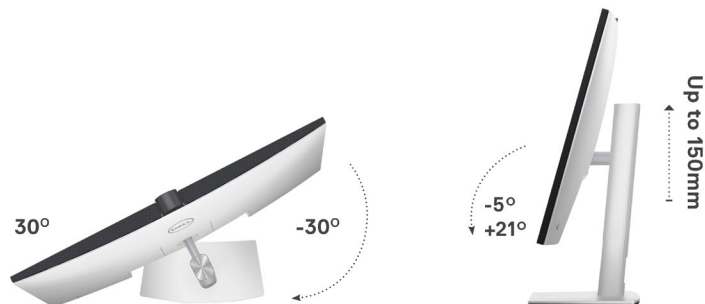

ÉCRAN ULTRASHARP U3223QZ

Conçu pour vous

Doté d'une finition Platinum Silver premium, cet écran pour conférences vidéo Dell UltraSharp élégant trouve sa place aussi bien dans un environnement personnel que professionnel.

Facile à utiliser

Naviguez dans le menu à l'écran et réglez les paramètres à l'aide d'une manette pratique.

Travaillez confortablement

Profitez d'un confort sur mesure avec les possibilités de réglage de l'inclinaison, de la rotation et de la hauteur de l'écran (150 mm max.).

Une conception soignée

Le socle compact et l'élégant système de gestion des câbles permettent de dissimuler les câbles dans le montant de l'écran.