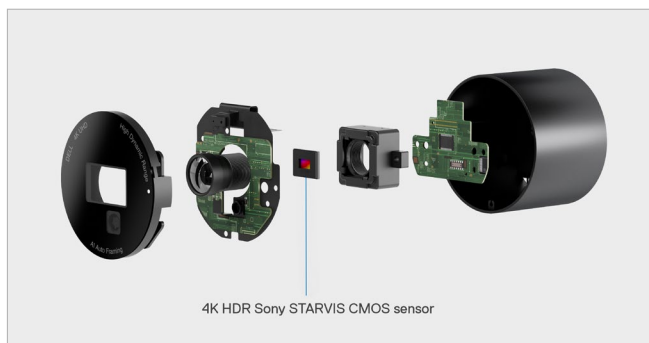

ÉCRAN ULTRASHARP U3223QZ

Des échanges plus vrais que nature

Captivez votre auditoire

La webcam intelligente est dotée d'un capteur CMOS 4K HDR Sony STARVIS™ et d'un objectif multiélément pour des images d'une très grande netteté.

...

Communiquez clairement grâce aux deux microphones intégrés avec élimination de l'écho et aux deux haut-parleurs de 14 W idéalement positionnés pour une écoute optimale.

...

Avec cet écran certifié pour Microsoft Teams, vous pouvez participer à des réunions et répondre aux notifications d'une simple pression du doigt sur le panneau de commande à accès rapide.

Présentez-vous toujours sous votre meilleur jour.

Bénéficiez d'une mise au point automatique avec cadrage auto par IA, de couleurs fidèles même dans des conditions d'éclairage difficiles grâce à la technologie Digital Overlap HDR et d'images sans flou de mouvement avec la réduction du bruit vidéo 3D/2D. Personnalisez les paramètres de la webcam via le logiciel Dell Peripheral Manager pour gérer votre apparence à l'écran.

...

Enregistrez et lisez du contenu vidéo de haute qualité en 4K à 30 images par seconde (ips), ou en FHD à 30 ou 60 ips.

...

Inclinez la caméra réglable selon l'angle souhaité (de 0 à 20°) et ajustez son champ de vision à 65°, 78° ou 90° en fonction de ce que vous voulez montrer de votre environnement.

Une sécurité sans effort

Le capteur Dell ExpressSign-in détecte votre présence lorsque vous êtes à proximité et utilise Windows Hello™ pour vous connecter automatiquement. Il verrouille aussi votre PC dès que vous vous en éloignez.

...

La fonction de désactivation de la webcam ouvre et ferme automatiquement l'obturateur en se synchronisant avec les applications de conférence vidéo.

...

Les capteurs tactiles de désactivation du microphone et de la caméra situés à l'avant ajoutent une couche de sécurité supplémentaire.

Le logiciel Dell Peripheral Manager peut être téléchargé à partir de la page dell.com/support/dpem. Il est compatible avec Windows 10 et les versions ultérieures. Rendez-vous sur le site pour obtenir la liste complète de compatibilité et connaître les systèmes d'exploitation pris en charge.