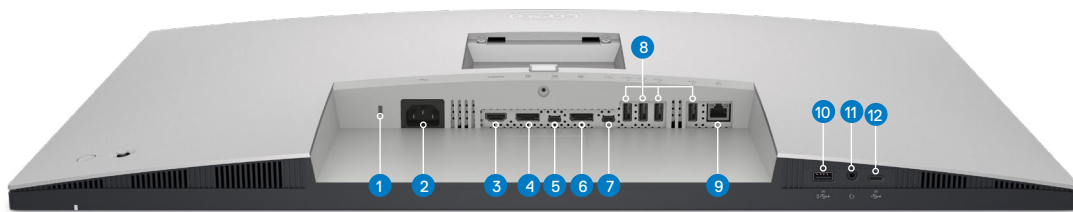

PORTS ET LOGEMENTS

- 1 Logement antivol de sécurité¹¹
- 2 Prise d'alimentation
- 3 HDMI 2.0

- 4 Port DisplayPort 1.4
- 5 Port USB-C montent (DP 1.4, 90 W d'alimentation)
- 6 Port DisplayPort (sortie)

- 7 Port USB-C montent
- 8 Port USB-A descendant (haut débit 10 Gbit/s)
- 9 Port RJ45

- 10 Port USB-A descendant (BC 1.2 avec capacité de charge, haut débit 10 Gbit/s)
- 11 Prise jack combinée pour microphone/casque
- 12 Port USB-C descendant (15 W d'alimentation, haut débit 10 Gbit/s)