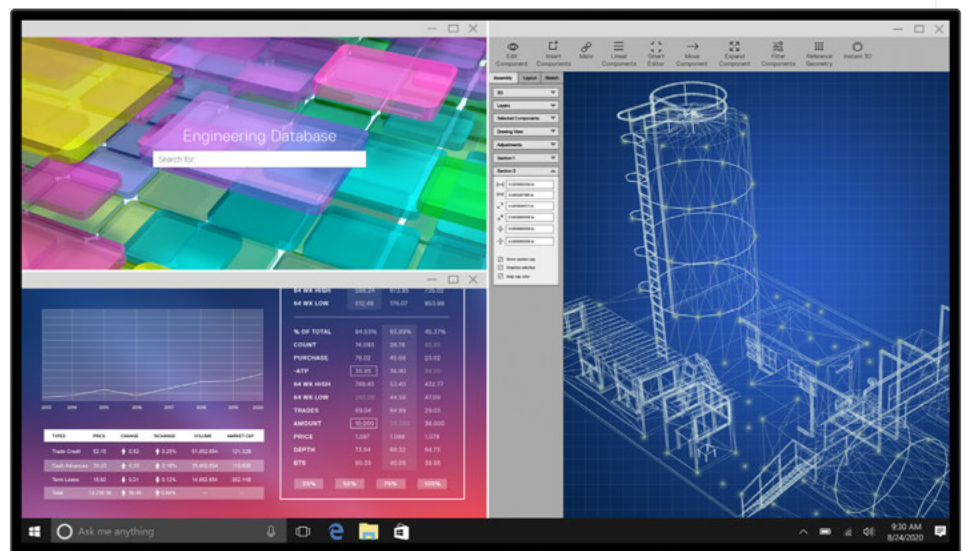

Une productivité à tous les niveaux

La fonctionnalité EasyArrange vous permet de disposer rapidement plusieurs applications en mosaïque sur un ou plusieurs écrans à l'aide de l'une des 38 partitions de fenêtre prédéfinies, mais aussi de personnaliser jusqu'à cinq fenêtres pour un mode multitâche amélioré.

Tellement pratique

Les touches de raccourci vous font gagner encore plus de temps en vous permettant de configurer facilement vos paramètres de gestion d'affichage et de vous mettre au travail plus rapidement.

Des transitions fluides

La fonction de restauration automatique se souvient de là où vous vous êtes arrêté. Les applications reviennent donc au point où vous les avez quittées, même après avoir débranché votre écran.

Une compatibilité accrue

Grâce à la large prise en charge des systèmes d'exploitation⁷, le logiciel Dell Display Manager vous permet de rester productif, quelles que soient vos habitudes de travail.

Plusieurs méthodes de gestion

Les rapports sur la gestion de parc informatique permettent aux responsables IT de capturer et d'analyser rapidement les informations sur les écrans, mais aussi de configurer plusieurs écrans simultanément depuis une interface unique.

En savoir plus sur [Dell Display Manager](#)