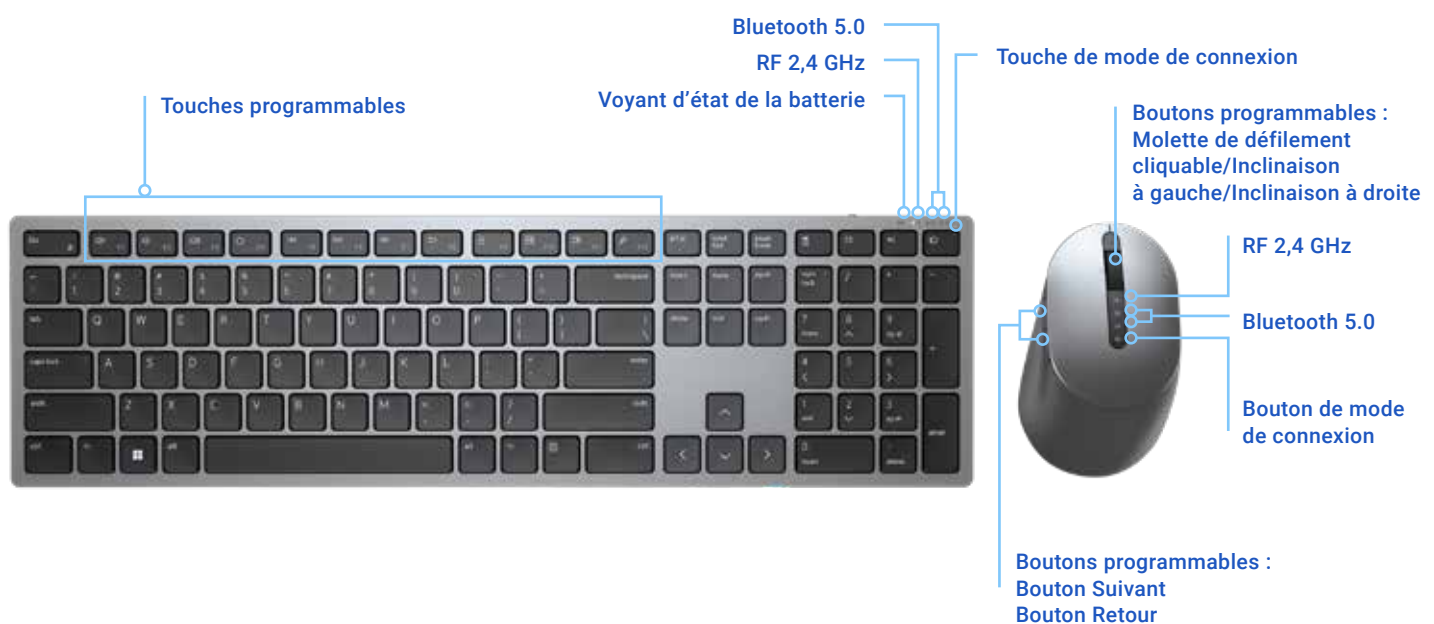

Connectivité multipériphérique et confort exceptionnels

Profitez de fonctionnalités multitâches exceptionnelles avec un ensemble clavier et souris haut de gamme, élégant et confortable. Il dispose en outre d'une autonomie de batterie pouvant atteindre 36 mois¹, l'une des meilleures du marché.

Des périphériques testés et certifiés pour fonctionner de manière fluide et transparente avec les systèmes Dell

Le chiffrement AES (Advanced Encryption Standard) 128 bits intégré dans le clavier protège la transmission de données sur vos PC et appareils pour une connexion sécurisée lors de la saisie.

Avec le service d'échange avancé, un ensemble clavier et souris de remplacement est expédié le jour ouvré suivant en cas de défaillance de votre ensemble existant pendant la période de garantie de 3 ans².

¹ D'après une analyse réalisée par Dell sur la base de calculs du modèle d'utilisation relatif à l'autonomie de la batterie, novembre 2020. Les résultats varient en fonction de l'utilisation, des conditions de fonctionnement et d'autres facteurs.

² Si nécessaire, l'unité de remplacement ou les pièces détachées sont envoyées après diagnostic par téléphone ou en ligne. Des frais sont facturés en cas de non-retour de l'unité défectueuse. La disponibilité peut varier.