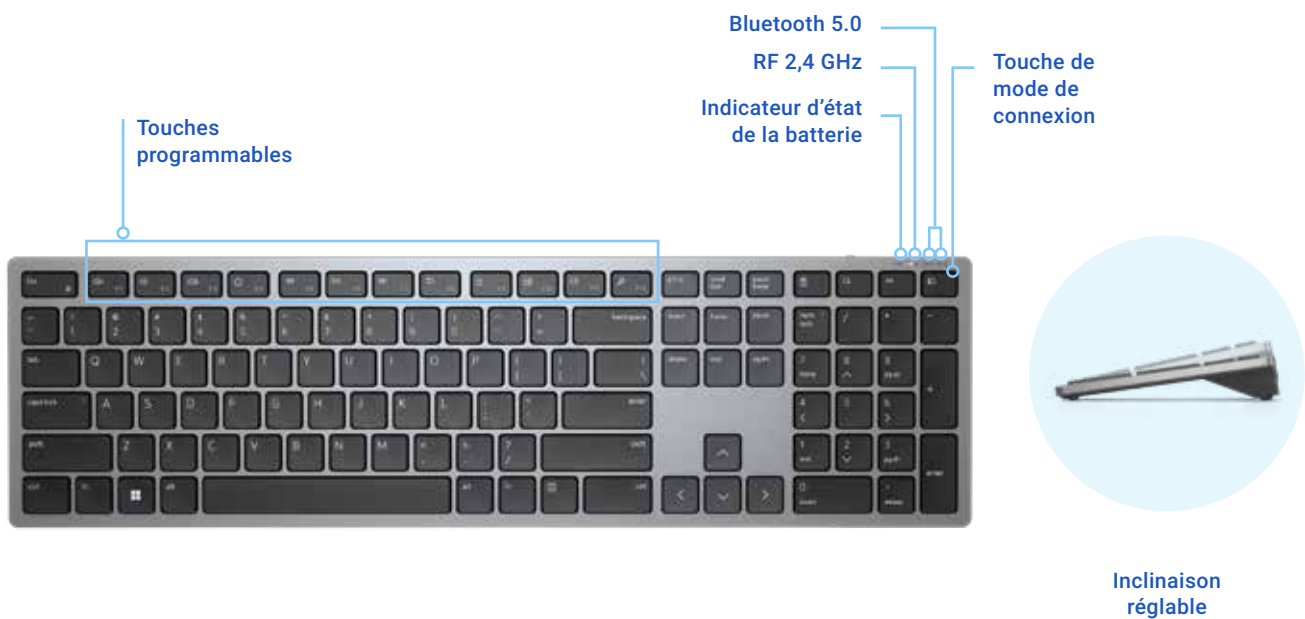

Connectivité multipériphérique et confort exceptionnels

Bénéficiez de fonctionnalités multitâches exceptionnelles avec ce clavier haut de gamme à la fois élégant et confortable. Il dispose en outre d'une des meilleures autonomies de batterie du marché (jusqu'à 36 mois¹).

Des périphériques testés et certifiés pour fonctionner en toute fluidité avec les systèmes Dell

Le chiffrement AES (Advanced Encryption Standard) 128 bits intégré dans le clavier protège la transmission de données sur vos PC et appareils pour une connexion sécurisée lors de la saisie.

Avec le service d'échange avancé, en cas de défaillance de votre clavier existant pendant la période de garantie de 3 ans², un clavier de remplacement est expédié le jour ouvré suivant.

¹ D'après une analyse réalisée par Dell en novembre 2020 sur la base de calculs du modèle d'utilisation relatif à l'autonomie de la batterie. Les résultats varient en fonction de l'utilisation, des conditions de fonctionnement et d'autres facteurs.

² Si nécessaire, l'unité de remplacement ou les pièces détachées sont envoyées après diagnostic par téléphone ou en ligne. Des frais sont facturés en cas de non-retour de l'unité défectueuse. La disponibilité peut varier.