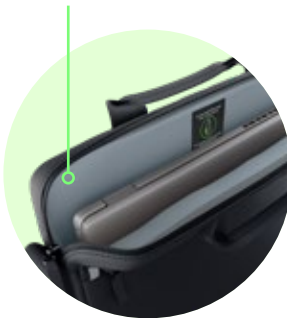

**Sangle pour fixation facile à la poignée d'un bagage pour un voyage confortable**

**Les bandes réfléchissantes à l'avant vous rendent plus visible pendant les trajets quotidiens que vous effectuez dans l'obscurité.**

**Tissu durable et imperméable**

**Protection assurée en déplacement grâce à un rembourrage en mousse à 360° sur les côtés**

**Sangle d'épaule réglable**

**Poche avant rapide d'accès à fermeture à glissière**