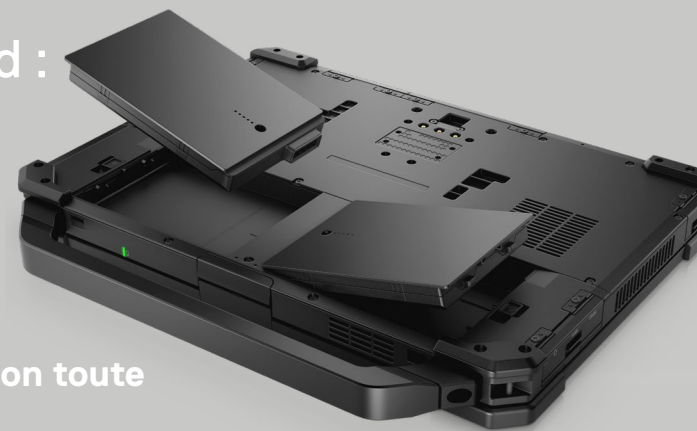

Des performances renforcées et optimisées par les derniers processeurs Intel® Core™ de 8e génération.

Une véritable bête de travail.

L'ordinateur Dell Rugged Extreme 7424 offre la possibilité d'ajouter une carte graphique séparée, un lecteur de disque optique et un espace de stockage supplémentaire pour garantir la puissance dont vous avez besoin, ainsi que deux batteries échangeables à chaud pour une utilisation sans interruption. Sécurisez vos données avec des options de sécurité intégrées comme les lecteurs de carte à puce et d'empreintes digitales pour bloquer l'accès aux utilisateurs non autorisés.

Accessoires de la gamme Rugged :

Alimentation toute la journée

Travaillez en toute confiance, toute la journée, avec la technologie de double batterie échangeable à chaud Dell Rugged.

Bandoulière

Améliorez la portabilité de votre ordinateur portable avec la bandoulière légère et flexible. La sangle se fixe facilement et en toute sécurité aux logements Quick Disconnect du système et elle se retire facilement si nécessaire.