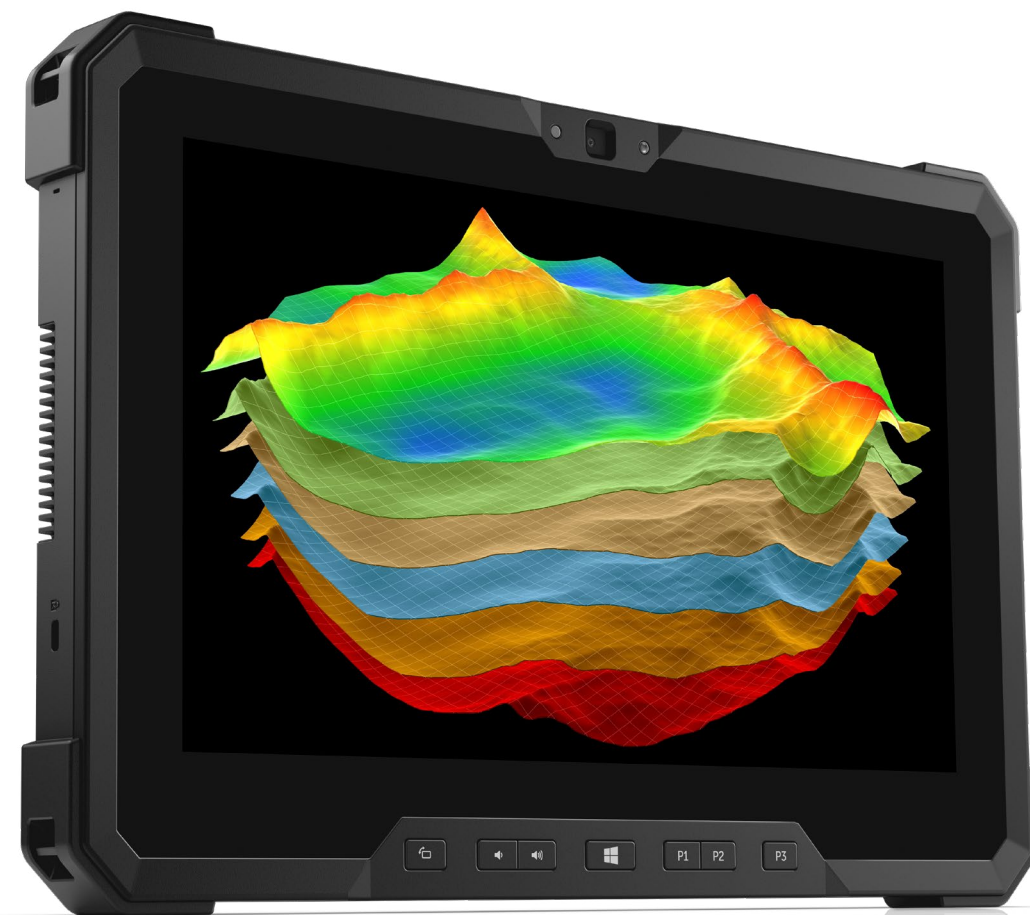

La productivité où que vous soyez : Vous devez rester productif et travailler efficacement, même quand les éléments sont contre vous. La gamme Latitude Rugged est adaptée à votre mode de travail avec des caractéristiques telles que des écrans lisibles en extérieur, une fonctionnalité tactile utilisable avec des gants, des fonctionnalités d'E/S existantes et une connectivité sans fil avancée.

La mobilité poussée à l'extrême

Plus facile à transporter : Une tablette conçue pour alléger votre travail, avec 1,27 kg (2,82 livres) seulement. Avec des sangles, des poignées et des solutions d'accueil en option, nous proposons la mobilité maximale dont vous avez besoin.

Une robustesse à l'épreuve de la réalité :

Vous ne pouvez pas ralentir le rythme lorsque les conditions de travail sont difficiles. Quels que soient les défis auxquels vous êtes confronté, restez confiant. Les produits Latitude Rugged sont extrêmement résistants et offrent une fiabilité de classe mondiale dans les conditions difficiles.

Contrôle professionnel :

La gamme Dell Latitude Rugged est conçue pour vous accompagner partout, dans les conditions de travail les plus difficiles. Les systèmes Latitude Rugged vous permettent de garder le contrôle de votre technologie, tout en profitant de la même sécurité, facilité de gestion et fiabilité exceptionnelles qu'avec les autres produits de la gamme Dell Latitude.