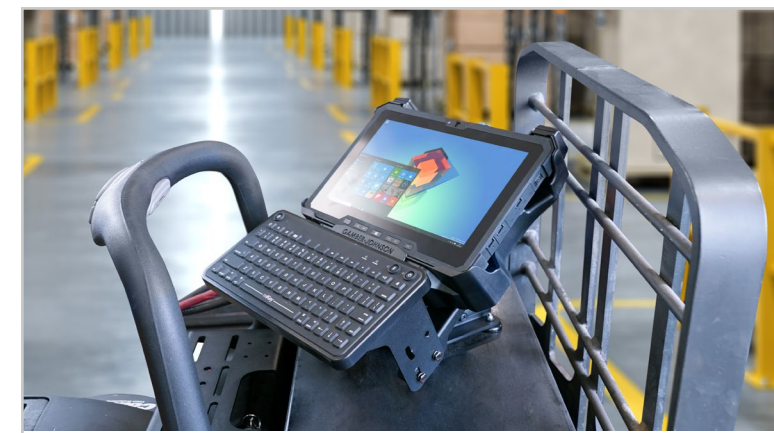

Transport
et logistique