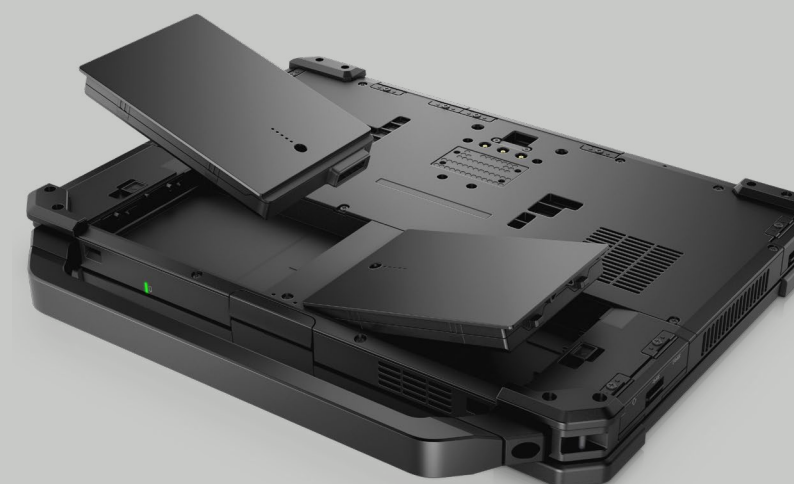

Accessoires de la gamme Rugged :

Chargeur de batterie

Chargez simultanément les batteries Dell pour les ordinateurs portables Dell Latitude 5420, 5424 et 7424 et les tablettes 7220 et 7212 pour garder les batteries de rechange entièrement chargées et prêtes à l'emploi, toute la journée. Plus la journée est longue, plus il vous donne de puissance.