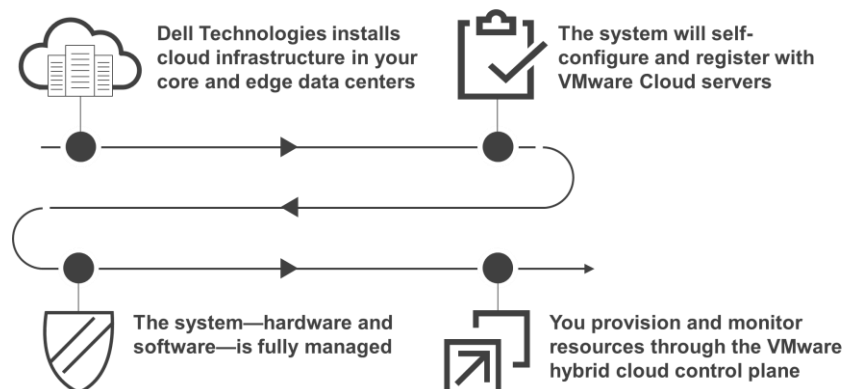

### en bref

VMware Cloud sur Dell EMC est une infrastructure Cloud installée sur site dans vos datacenters centraux et Edge, et consommée en tant que service Cloud.

L'utilisation du Cloud public par les entreprises est en plein essor, et à raison : la rapidité, l'agilité et la simplicité du Cloud public sont indéniables. Pourtant, de nombreuses organisations continuent à investir dans leur infrastructure sur site pour mieux gérer les charges applicatives avec des exigences réglementaires, des besoins à faible latence ou des fonctions critiques. Jusqu'à présent, l'investissement dans plusieurs Clouds était le seul moyen d'obtenir des avantages en termes de Cloud public tout en répondant aux besoins clés des charges applicatives sur site. Cependant, cette approche a également mis en place des complexités organisationnelles considérables qui ont ralenti l'innovation de l'entreprise.

### Une simplicité opérationnelle qui permet à votre organisation de se concentrer sur l'innovation et la différenciation de l'entreprise

**VMware Cloud sur Dell EMC, la première offre de datacenter en tant que service de Dell Technologies**, élimine les complexités organisationnelles de deux manières clés. Plus précisément, cette solution :

La simplicité de VMware Cloud sur Dell EMC est évidente à partir du moment où vous passez votre commande en ligne. Cela est dû, au moins en partie, au fait que l'infrastructure est livrée, installée, entretenue et prise en charge par Dell Technologies. En outre, le plan de contrôle du Cloud hybride familier de VMware vous permet de provisionner et de surveiller les ressources comme vous le faites déjà avec vos charges applicatives de Cloud public. En résumé, le service ressemble à d'autres services Cloud que vous utilisez.