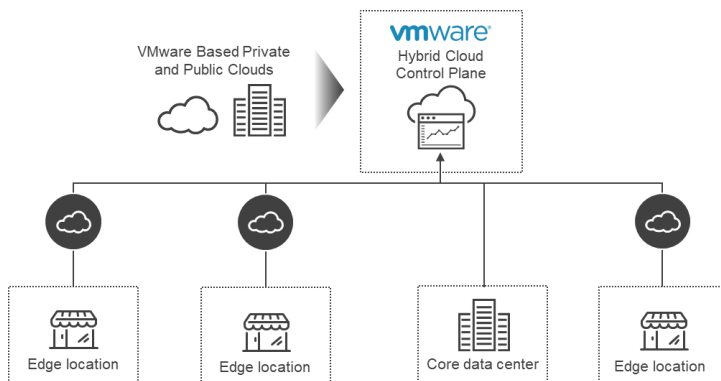

### en bref

VMware Cloud sur Dell EMC est une infrastructure Cloud installée sur site dans vos datacenters centraux et Edge, et consommée en tant que service Cloud.

**IT Operations** can focus on strategic initiatives rather than routine maintenance services.

**IT Security** can apply security policies uniformly, instead of tracking workloads across multiple environments.

## Profitez des avantages du Cloud public pour les charges applicatives dans vos datacenters centraux et Edge

VMware Cloud sur Dell EMC étend en toute fluidité les avantages du Cloud public aux charges applicatives de vos sites de datacenter centraux et Edge. Ce point est important, car les exigences d'intégration de la sécurité, de la gestion de réseau et de la gestion des règles à l'Edge sont tout aussi strictes que celles de votre datacenter, voire plus. Pourtant, le plan de contrôle du Cloud hybride de VMware permet de configurer et de surveiller les charges applicatives Edge à l'échelle de l'infrastructure, en fonction des charges applicatives du datacenter.

Il offre des avantages distincts, non seulement pour les secteurs tels que les services bancaires, les soins de santé, et le pétrole et gaz, mais aussi pour d'autres secteurs d'activité, notamment la vente au détail, l'alimentation et la fabrication, pour n'en citer que quelques-uns. Le fait est que **VMware Cloud sur Dell EMC offre de la valeur à n'importe quel emplacement Edge où des transactions ont lieu et où il est nécessaire de disposer de fonctionnalités de calcul, de stockage ou de gestion de réseau.**