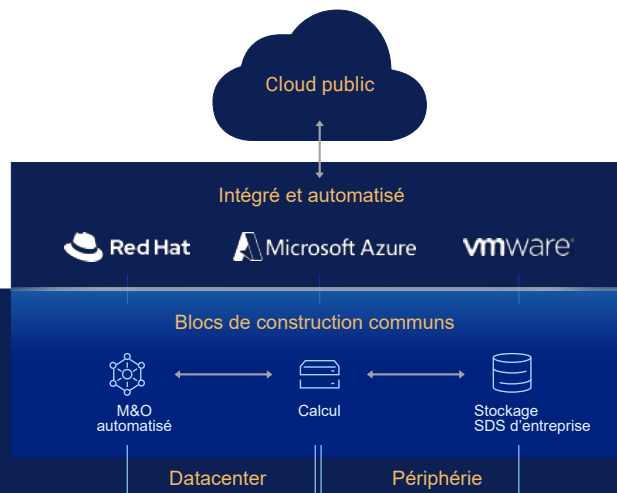

# Dell APEX Cloud Platforms

Conçu pour votre expérience du multicloud à venir

Aujourd'hui, les entreprises s'appuient sur leurs départements IT pour prendre en charge des opérations de plus en plus complexes et rester compétitives sur le marché. Pour ce faire, elles cherchent à créer des applications et des services innovants à une vitesse inédite. De nombreuses organisations adoptent une stratégie multicloud pour optimiser leurs innovations et accélérer le déploiement des applications. Toutefois, la complexité de la gestion, le déficit de compétences et les problèmes de sécurité et de conformité créent de réels obstacles qui empêchent les organisations de profiter pleinement des promesses du multicloud.

Et si vous pouviez optimiser les écosystèmes Cloud Microsoft Azure, RedHat, OpenShift et VMware vSphere en étendant ces expériences aux environnements sur site, sur un ensemble commun de blocs de construction ? Chez Dell, nous pensons que l'approche « Multicloud dès la conception » exige choix, cohérence et contrôle. Les solutions Dell APEX Cloud Platforms offrent innovation, automatisation et intégration dans les écosystèmes Cloud de votre choix, tout en garantissant une flexibilité et une protection des investissements sans précédent au fil du temps, afin que vous puissiez innover dans l'ensemble de votre environnement IT.

## Dell APEX Cloud Platforms

Dell APEX Cloud Platforms est une famille de systèmes clé en main entièrement intégrés dans l'infrastructure Dell, la gestion automatisée et les logiciels opérationnels, ainsi que les piles gérées dans le Cloud pour offrir des opérations multicloud cohérentes en étendant les environnements d'exploitation Cloud à des datacenters sur site et en périphérie.