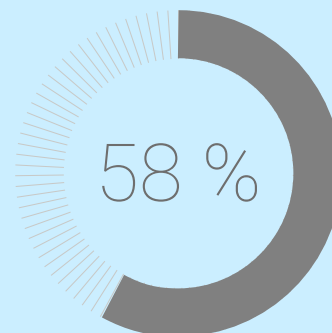

Chargez jusqu'à 90 % de batterie en seulement une heure

Temps de charge de la batterie réduit

Source : Principled Technologies

DÉSACTIVÉ