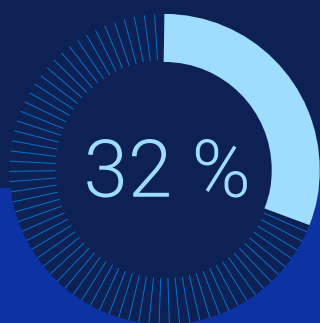

Économisez jusqu'à 18 % d'énergie²

Profitez d'une productivité ininterrompue grâce aux fonctionnalités intelligentes d'alimentation et de batterie, qui vous aident à économiser de l'énergie lorsque vous réglez votre PC sur le mode silencieux³ dans vos paramètres de gestion thermique. Ainsi, vous économisez jusqu'à 2,4 watts d'énergie par rapport au mode par défaut.

La charge avancée (Advanced Charge) empêche la surcharge de la batterie de votre PC lorsque celui-ci est branché sur une source d'alimentation directe. Ainsi, la durée de vie de la batterie du PC est prolongée et son intégrité est protégée.

Réalisez des économies d'énergie en ne chargeant votre appareil qu'à certaines heures de la journée grâce à la fonction **Peak Shift**.

L'extenseur de batterie intelligent (Intelligent Battery Extender) vous aide à préserver l'autonomie de la batterie en ajustant le système si celle-ci devient faible.