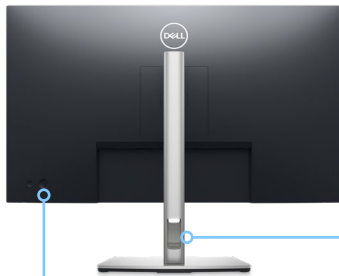

Conçu pour vous

Cet écran élégant est doté d'un socle compact et d'un système de gestion des câbles qui dissimule ces derniers dans le montant de l'écran, pour un espace de travail épuré, chez vous comme au bureau.