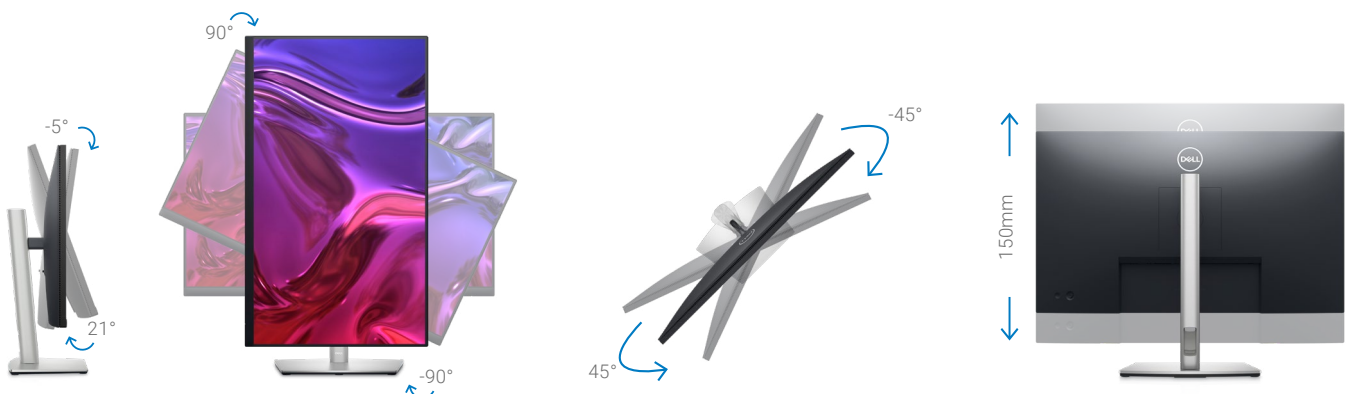

Réglez l'écran selon vos besoins

Profitez d'un confort sur mesure avec les possibilités de réglage de l'inclinaison, du pivotement, de la rotation et de la hauteur de l'écran (150 mm max.).