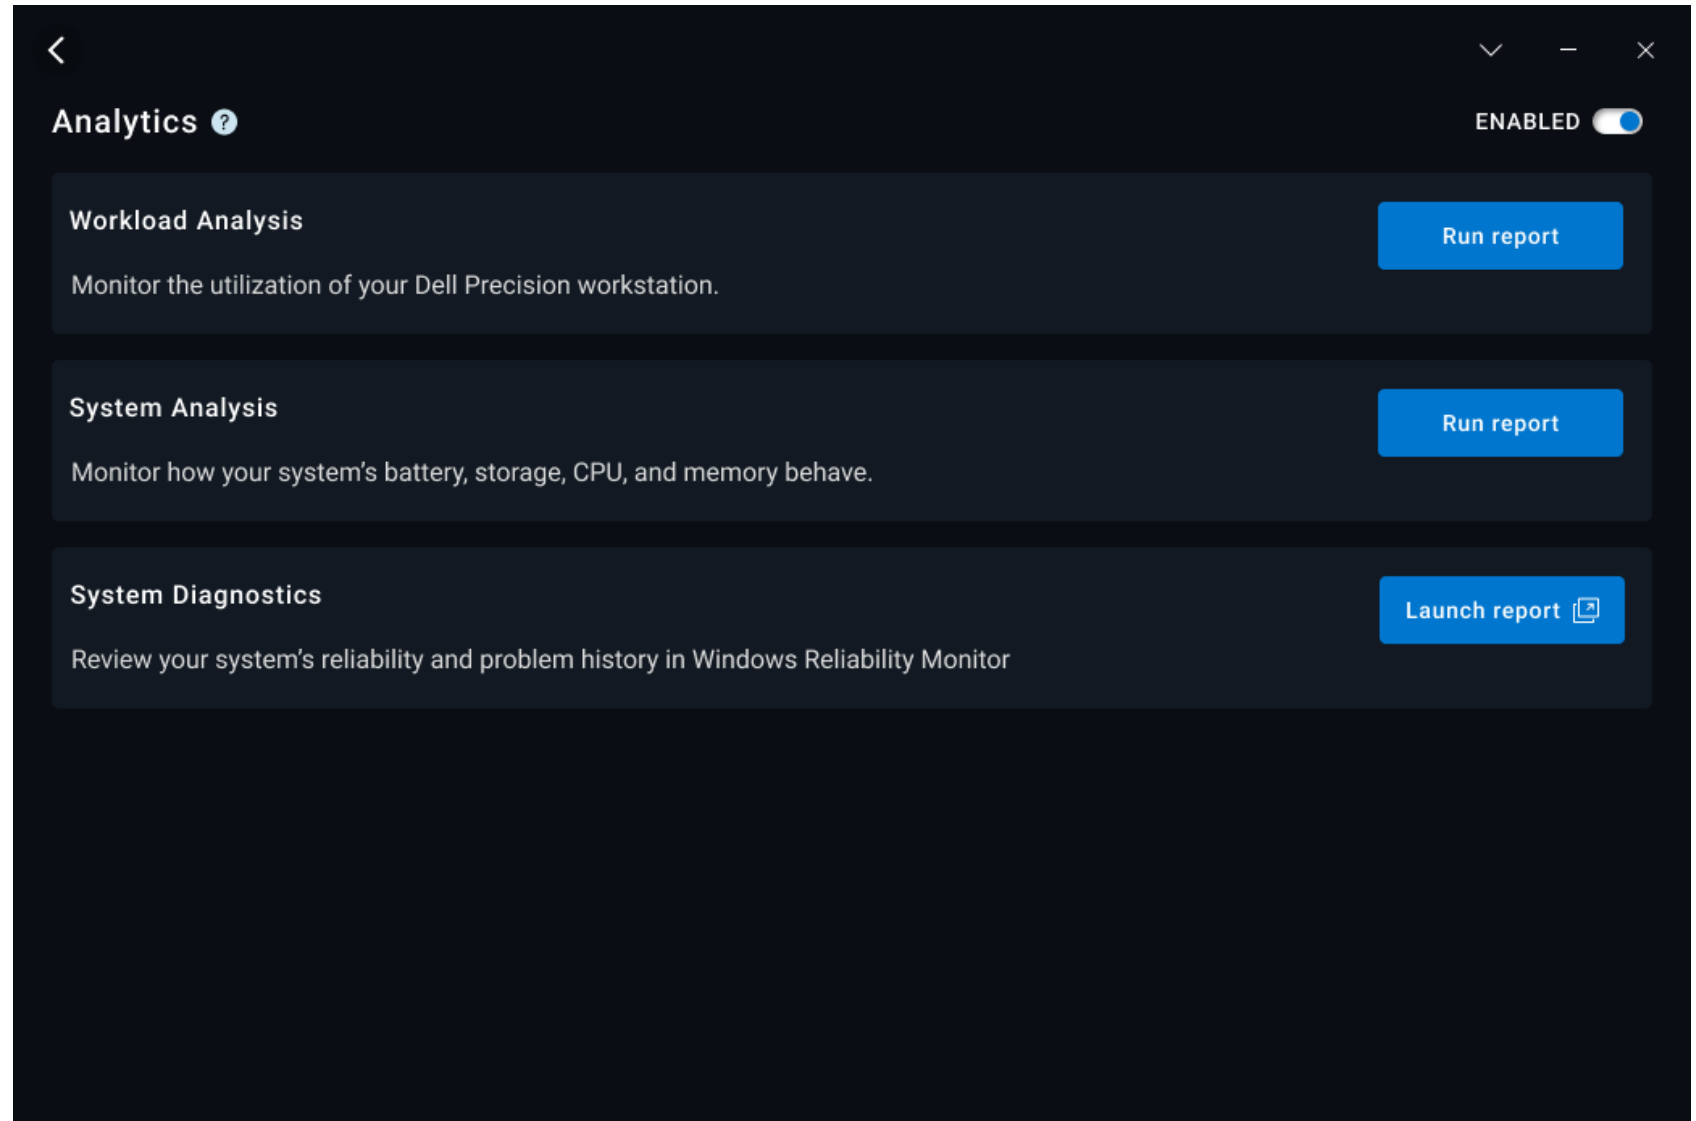

Principales fonctionnalités :

- *Analyse de la charge applicative* surveille l'utilisation de votre système
- *Analyse du système* vous permet de créer des rapports évaluant le comportement de la batterie, du stockage, du processeur et de la mémoire
- *Diagnostics du système* permet de vérifier la fiabilité et l'historique des incidents du système

Avantage : génère des rapports sur l'utilisateur final et analyse votre système pour dégager des informations personnalisées