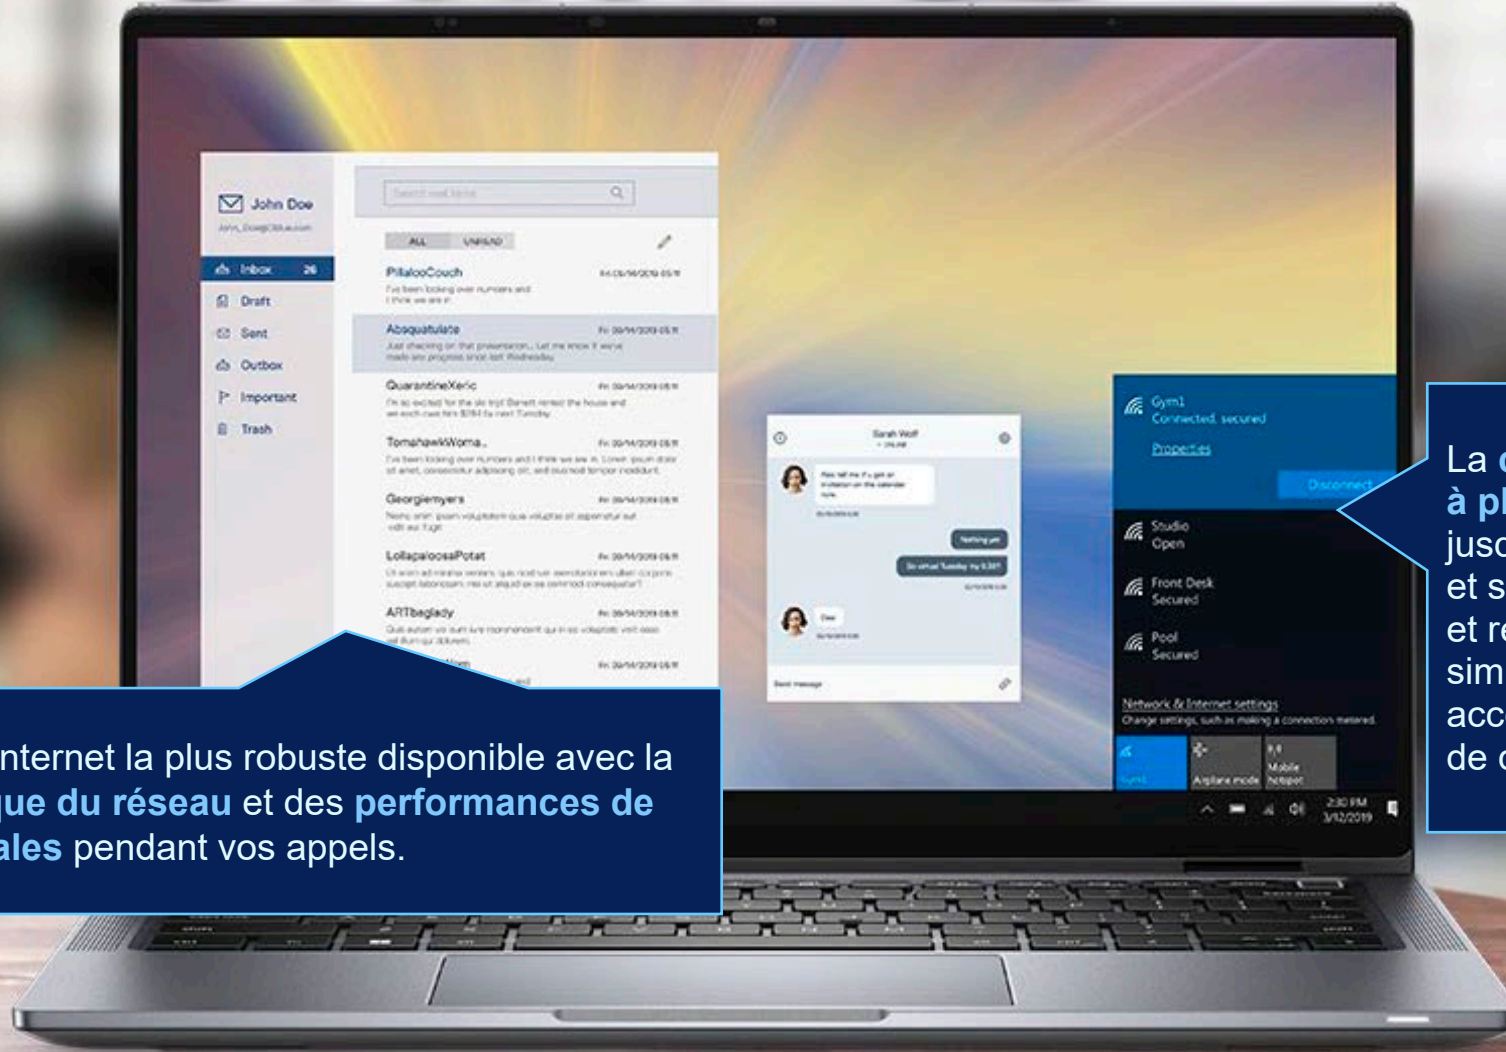

Profitez de la meilleure connexion et de téléchargements plus rapides

Profitez de la connexion Internet la plus robuste disponible avec la commutation automatique du réseau et des performances de bande passante maximales pendant vos appels.

La connexion simultanée à plusieurs réseaux utilise jusqu'à deux réseaux (filaire et sans fil) pour envoyer et recevoir les données simultanément, ce qui accélère les téléchargements de données et vidéo.