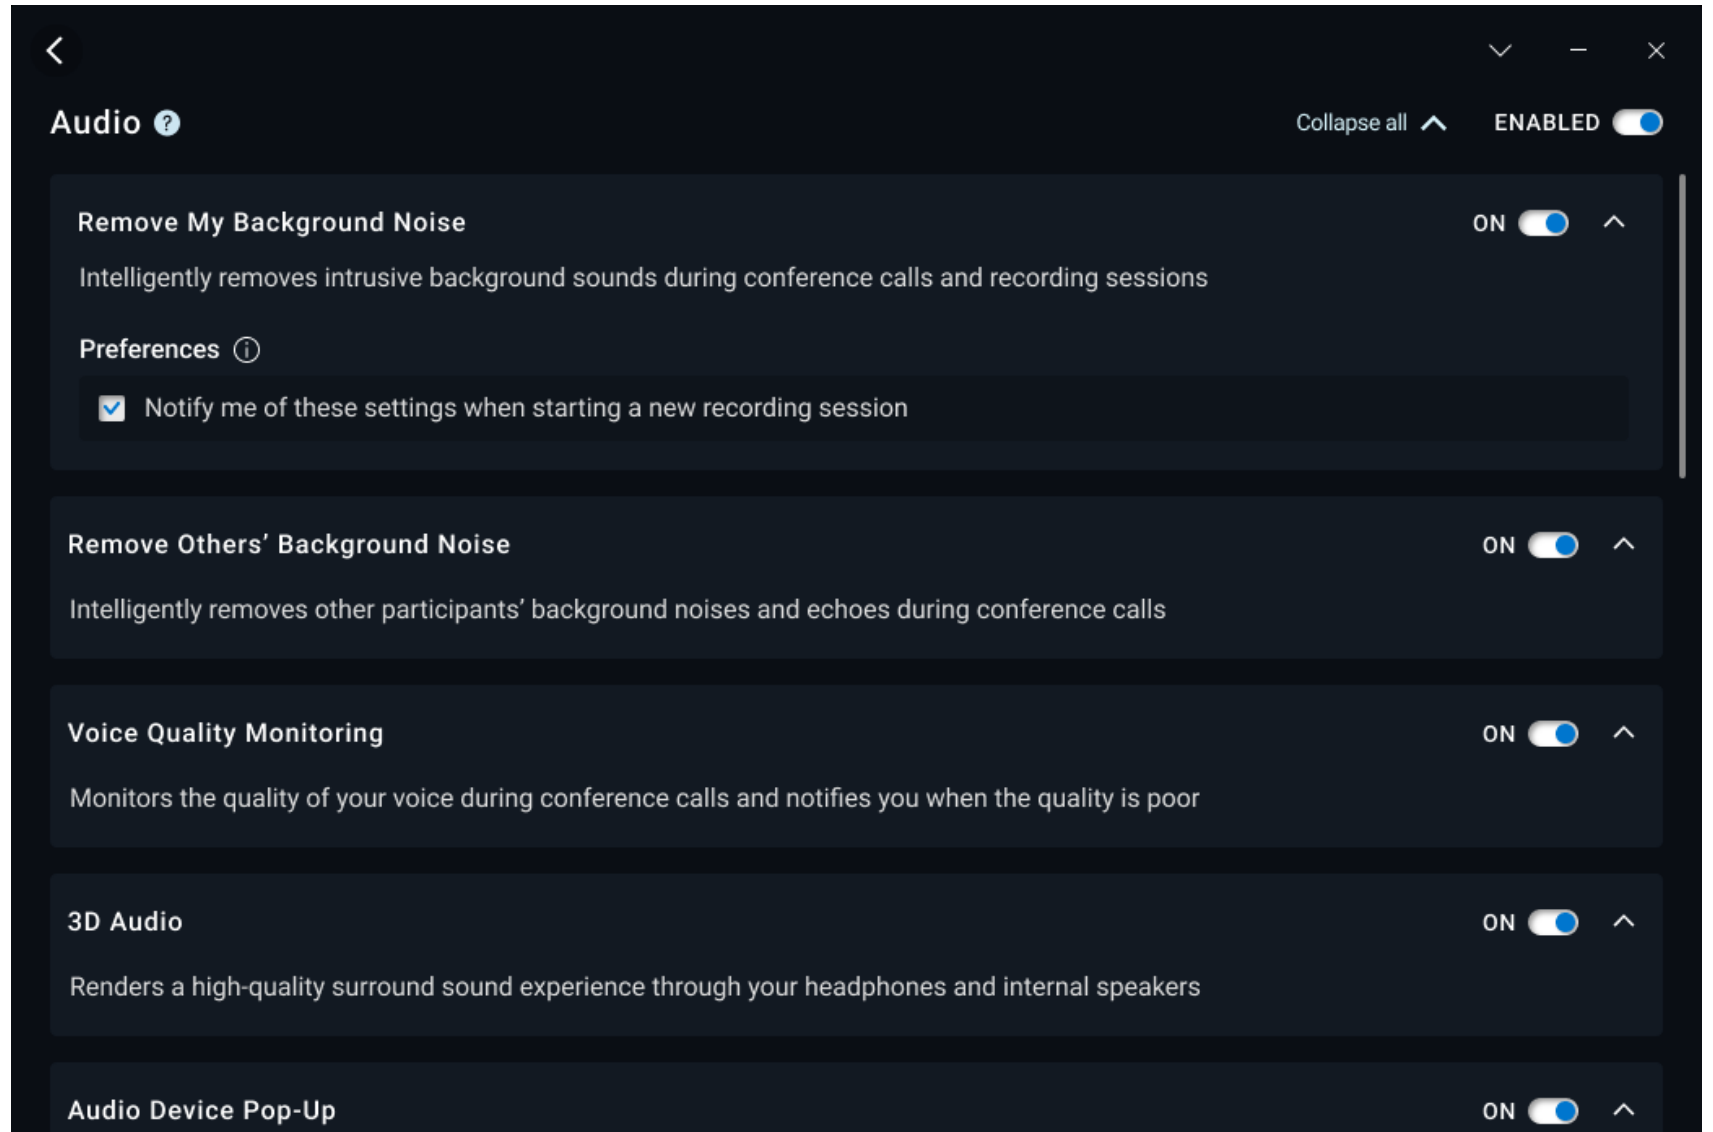

Principales fonctionnalités :

- *Supprimer mon bruit de fond* supprime intelligemment les bruits de fond gênants lorsque vous êtes en téléconférence ou en train d'enregistrer une session
- *Supprimer le bruit de fond des autres* supprime intelligemment les bruits de fond et les échos du côté des autres participants à vos téléconférences.
- *Voice Quality Monitoring* vous avertit lorsque la qualité de votre voix est médiocre
- *Audio 3D* fournit une expérience de son surround haute qualité via vos écouteurs et vos haut-parleurs internes
- *Fenêtre contextuelle de périphérique audio* optimise tout appareil analogique que vous connectez au PC via une prise jack audio

Avantage : la technologie IA améliore la qualité audiovisuelle