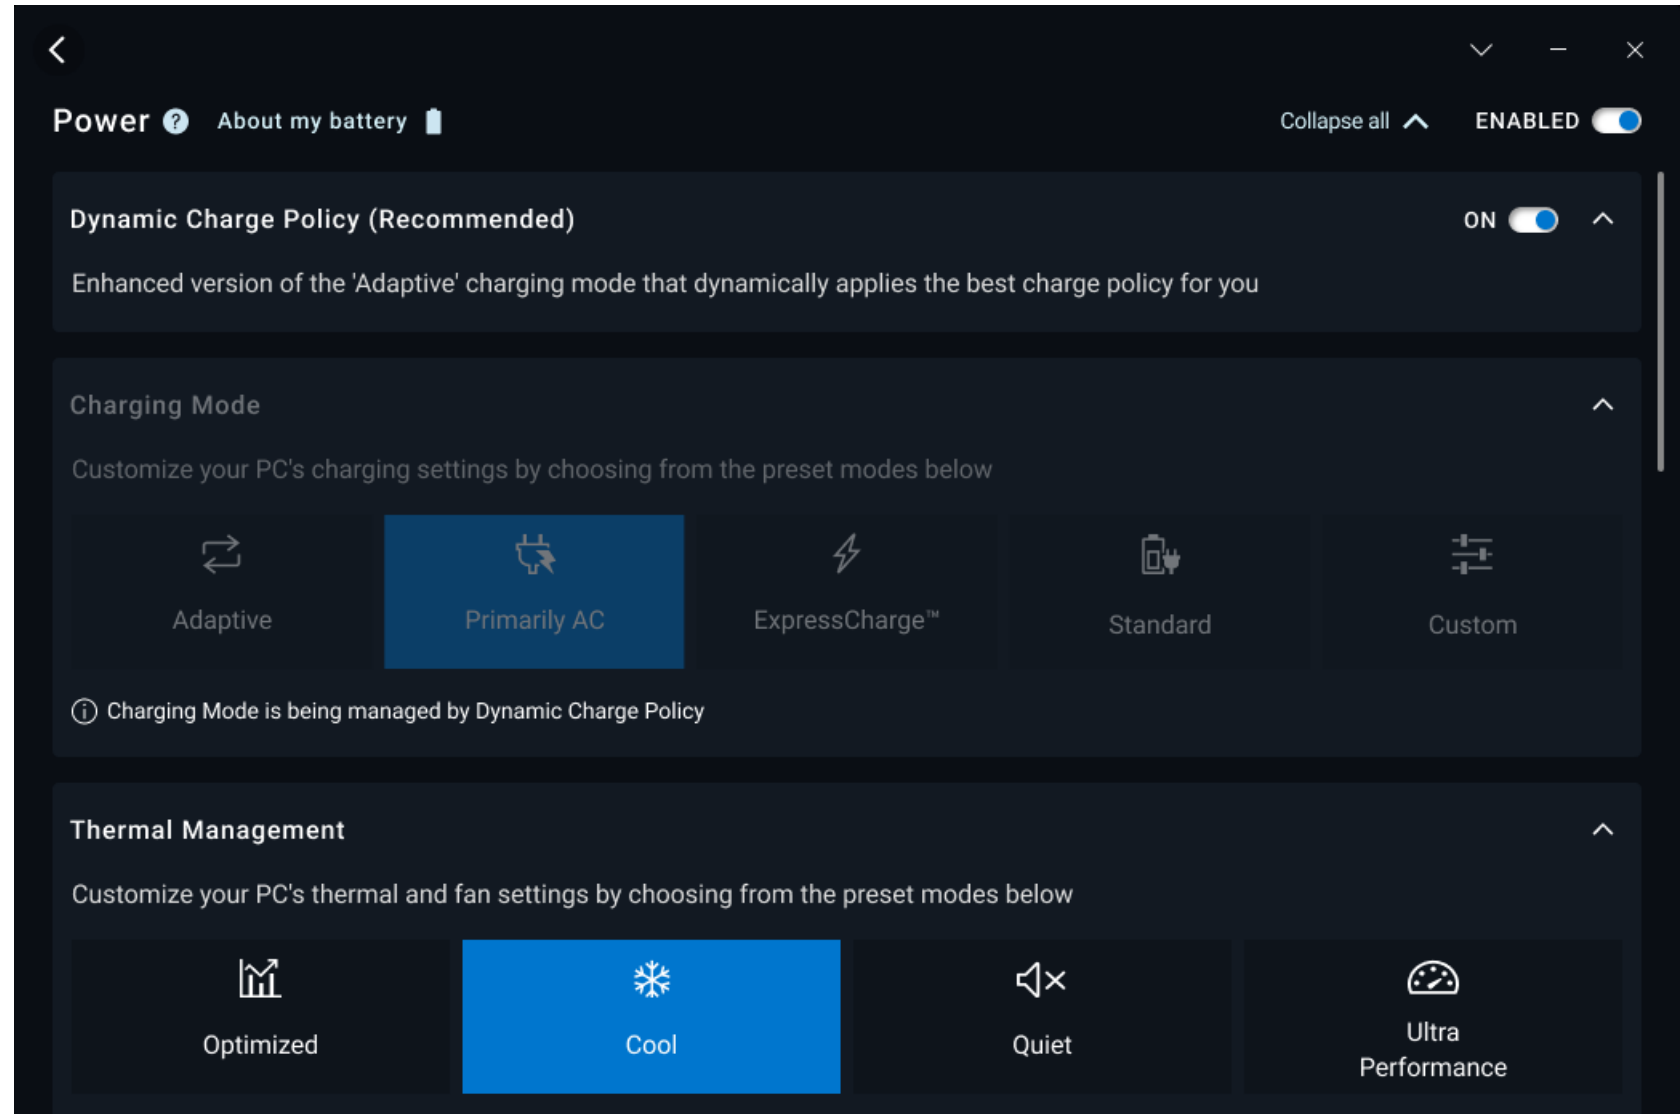

Avantage : améliore intelligemment les performances de la batterie et prolonge son autonomie de manière dynamique

DÉTECTION DE PRÉSENCE

Principales fonctionnalités :

- *Confidentialité basée sur le réseau* peut activer Détection d'intrus ou Détection de tête tournée lorsque vous changez de réseau ou travaillez en utilisant le réseau d'un lieu public
- *Détection d'intrus* vous avertit en cas de regard indiscret et peut brouiller votre écran pour assurer la confidentialité
- *Détection de tête tournée* économise l'énergie et garantit la confidentialité lorsque vous n'interagissez pas avec votre PC
- *Verrouillage par éloignement* éteint votre écran pour assurer la confidentialité et préserver le runtime
- *Réveil sur approche* active automatiquement votre système