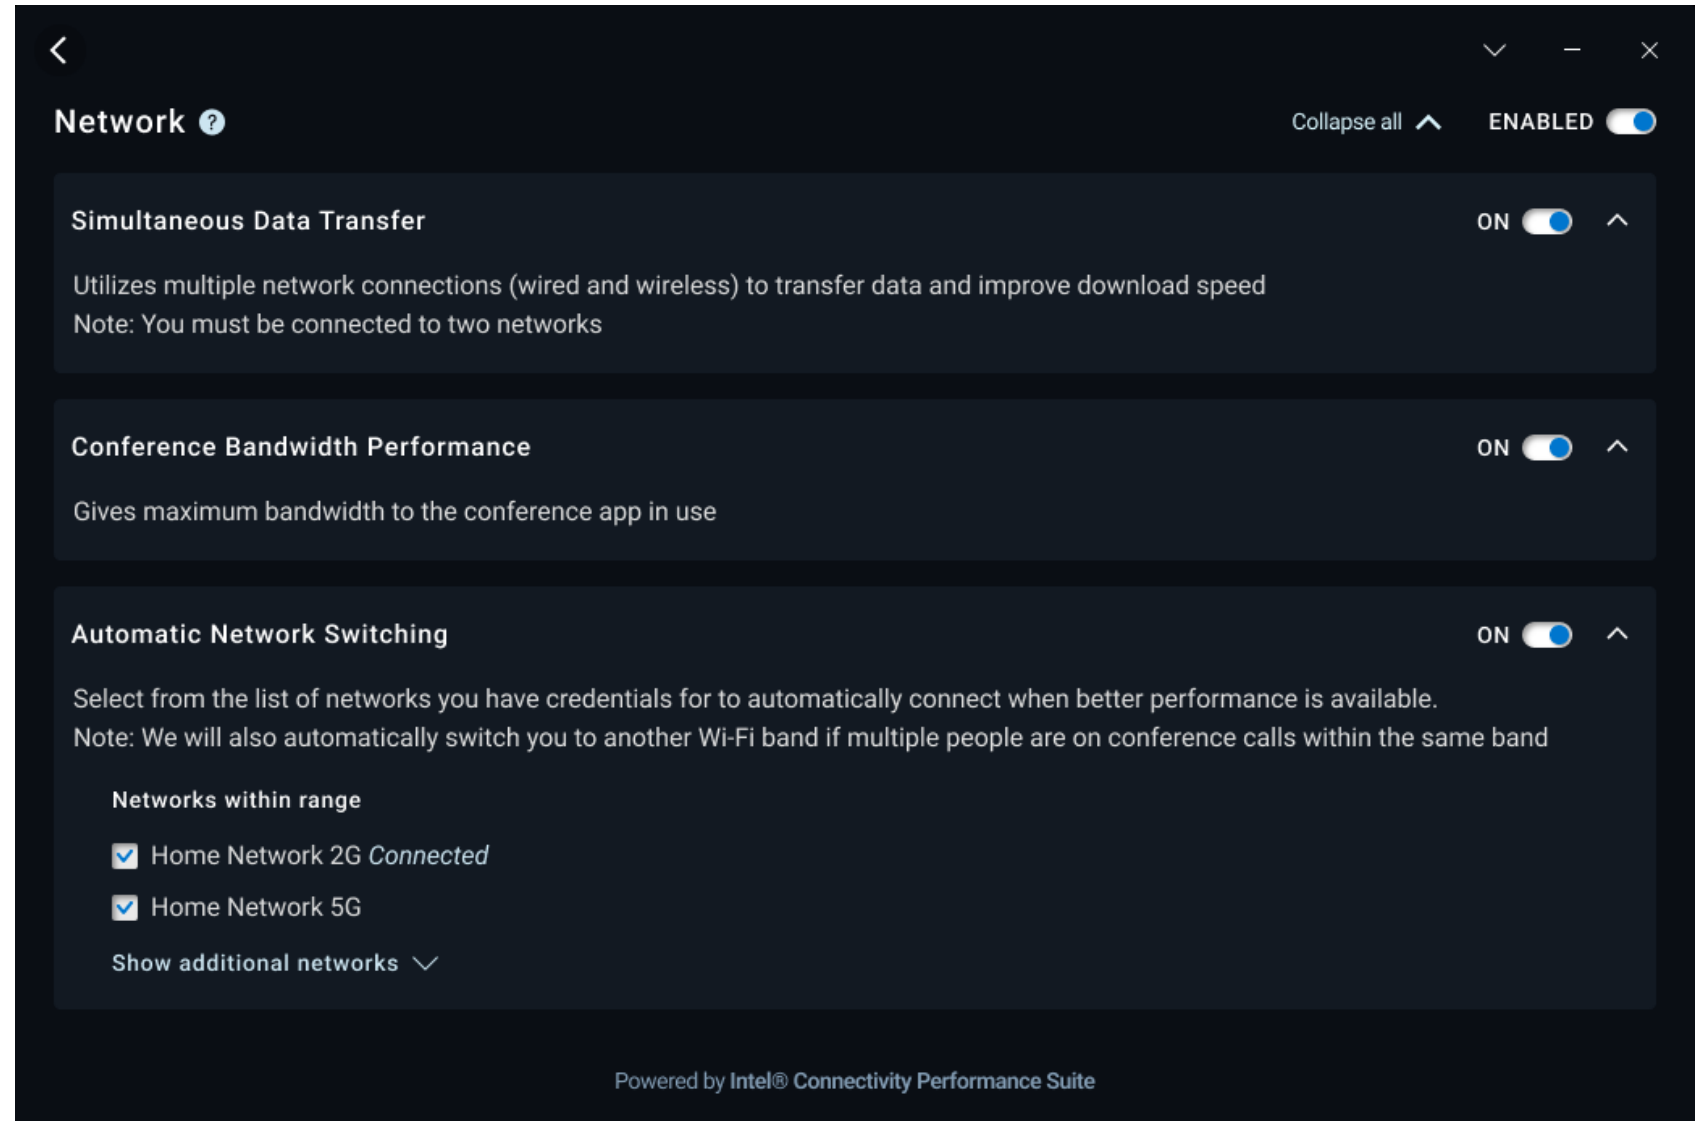

Principales fonctionnalités :

- *Transfert de données simultané* utilise plusieurs connexions réseau filaires ou sans fil pour transférer les données et accélérer les téléchargements
- *Performances de la bande passante de conférence* maximise la bande passante pendant les téléconférences
- *Commutation automatique du réseau* vous connecte au meilleur réseau sans fil autorisé

Avantage : accélère les téléchargements de données et assure votre connexion permanente au réseau autorisé le plus fiable