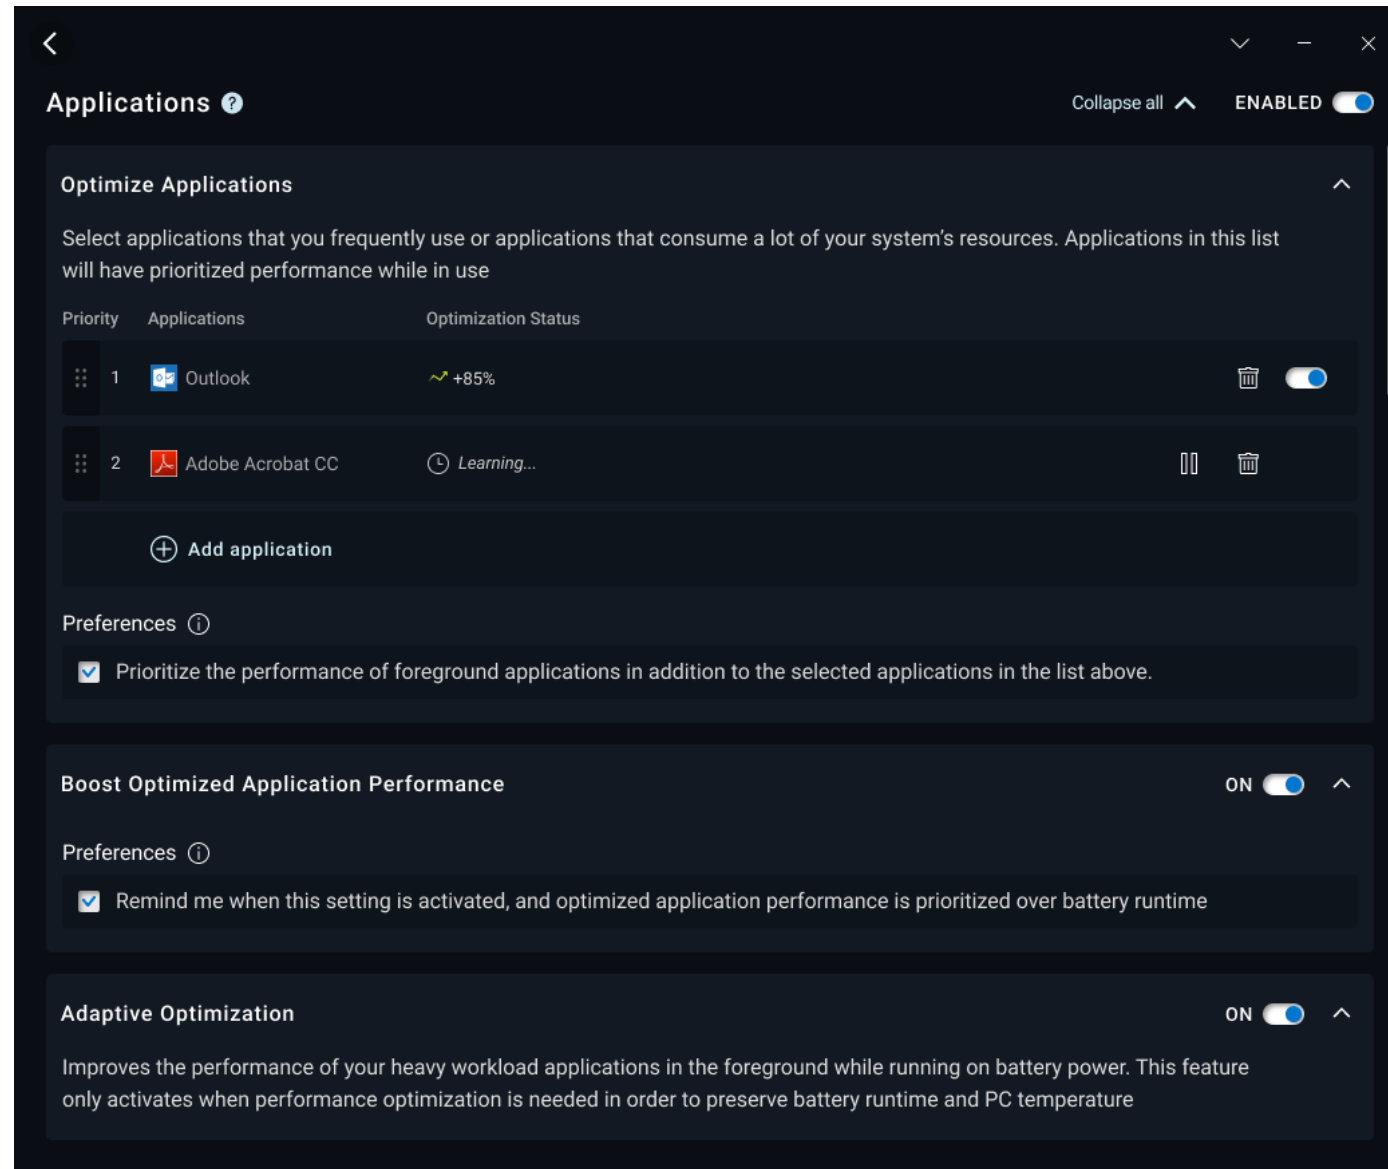

Principales fonctionnalités :

- *Renforcer les performances d'application optimisées* s'active pour vos applications optimisées lorsque vous travaillez sur batterie et vous avertit de l'activation de cette option qui privilégie les performances par rapport au runtime
- *Optimisation adaptative* s'active uniquement lorsque l'optimisation des performances est requise, pour préserver le runtime ou la température du PC, ce qui améliore le fonctionnement des applications en avant-plan lorsque vous travaillez sur batterie

Avantage : étudie la façon dont vous utilisez vos applications favorites pour en améliorer la vitesse et les performances