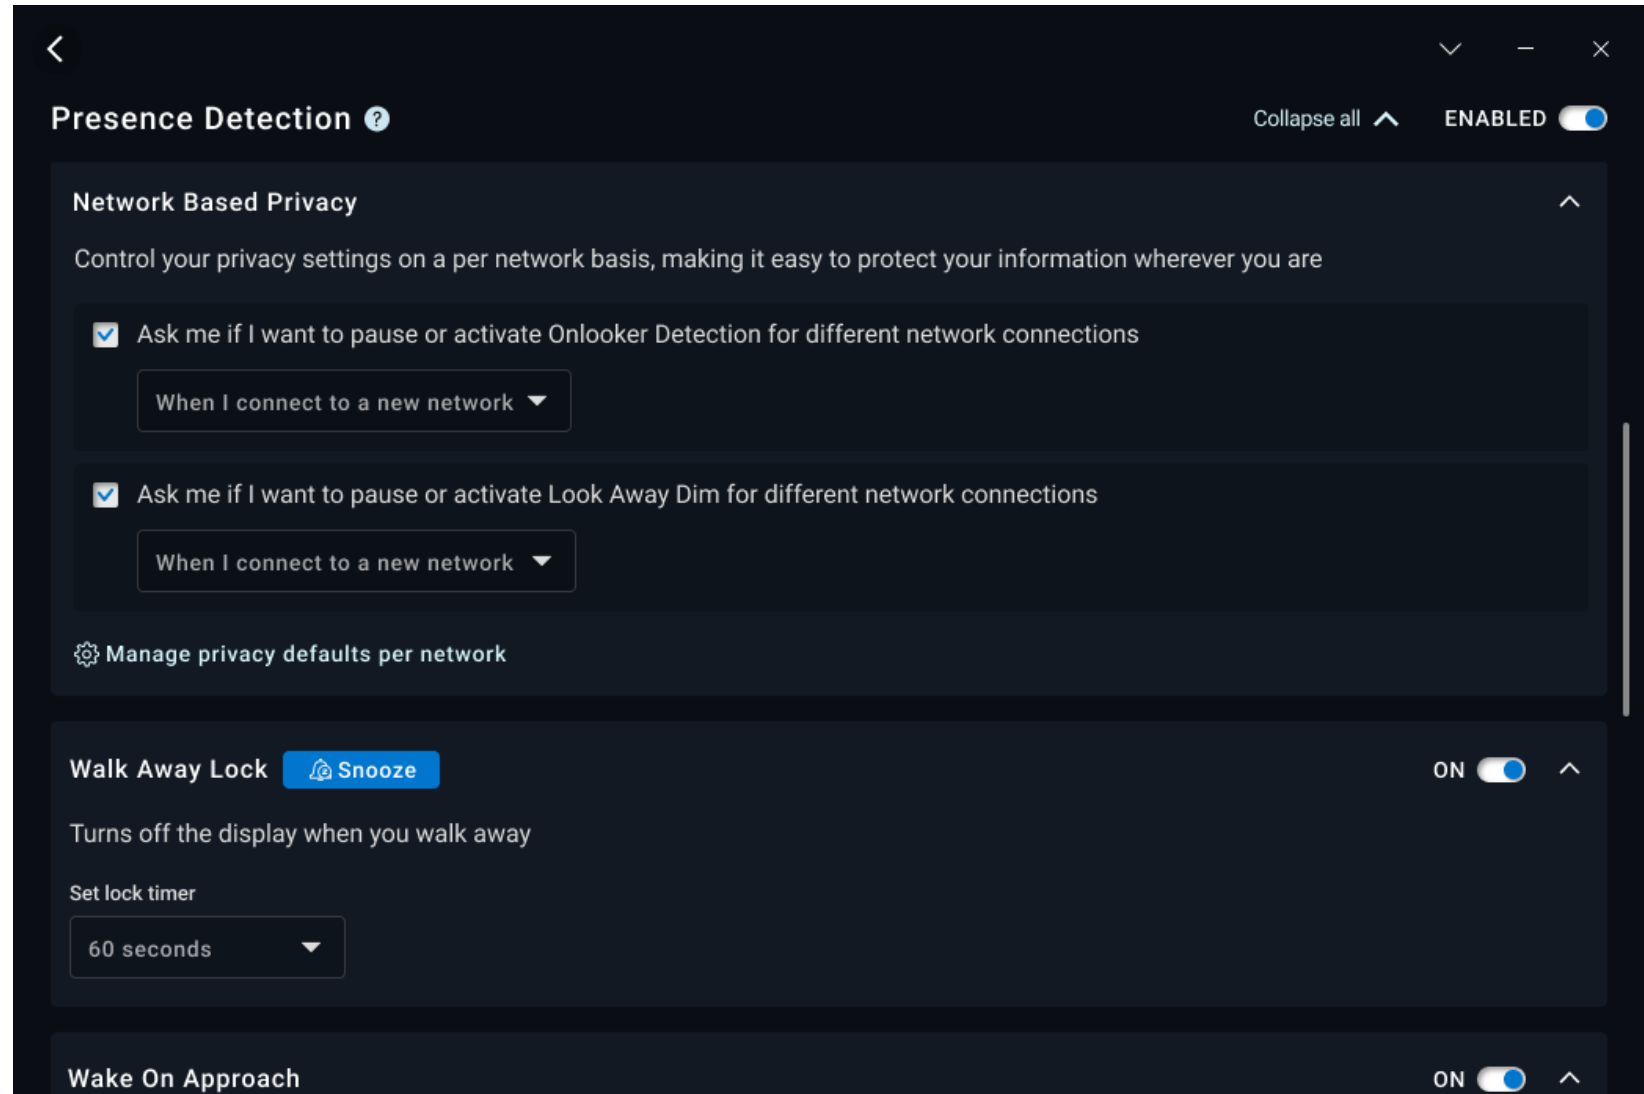

DÉTECTION DE PRÉSENCE

Principales fonctionnalités :

- *Confidentialité basée sur le réseau* peut activer Détection d'intrus ou Détection de tête tournée lorsque vous changez de réseau ou travaillez en utilisant le réseau d'un lieu public
- *Détection d'intrus* vous avertit en cas de regard indiscret et peut brouiller votre écran pour assurer la confidentialité
- *Détection de tête tournée* économise l'énergie et garantit la confidentialité lorsque vous n'interagissez pas avec votre PC
- *Verrouillage par éloignement* éteint votre écran pour assurer la confidentialité et préserver le runtime
- *Réveil sur approche* active automatiquement votre système

Avantage : les capteurs de proximité contribuent à préserver le runtime et participent à la fonction Intelligent Privacy en détectant les regards indiscrets