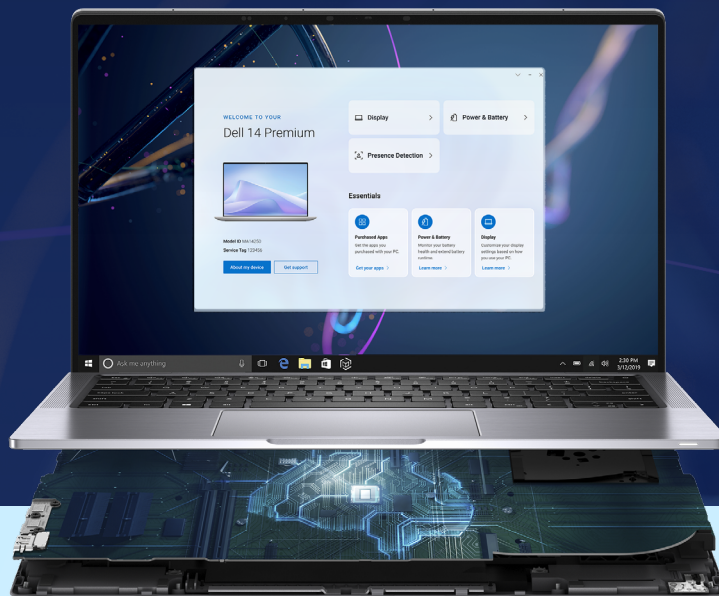

Personnalisez votre PC avec un logiciel d'optimisation basé sur l'IA

Dell Optimizer permet l'optimisation de l'alimentation et de la batterie, un accès fluide aux applications essentielles, un support et bien plus encore, le tout dans une interface intuitive et tout-en-un.

Écran

Paramètres personnalisables sur certains PC ou écrans externes en fonction du contenu que vous consommez.

Applications achetées

Accédez rapidement et facilement aux applications logicielles achetées par l'intermédiaire de Dell.