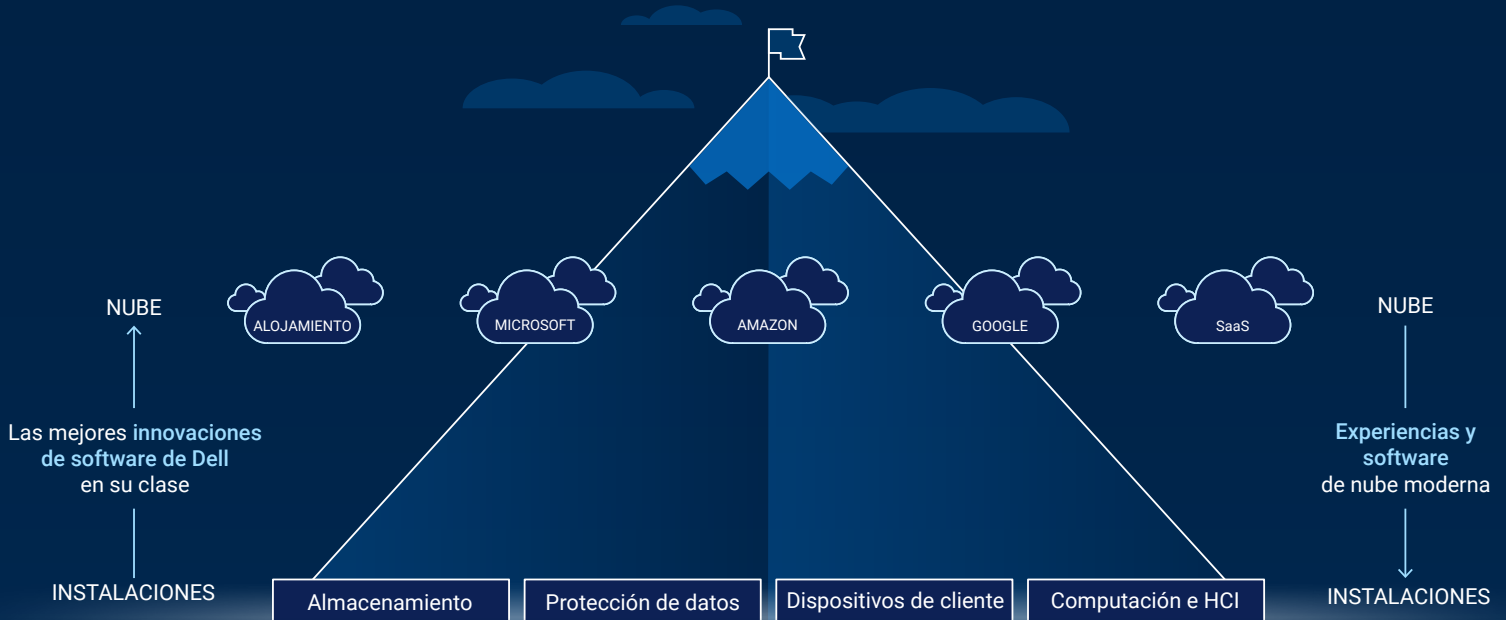

Aproveche las múltiples nubes por diseño

Acceda a experiencias de nube simplificadas con la tecnología en la que confía.

Reúna lo mejor de ambos mundos

Obtenga operaciones coherentes de "tierra a nube"

Las empresas buscan cada vez más un mayor control sobre la cantidad de datos en constante expansión, tanto en las nubes públicas como en la infraestructura en las instalaciones. Dell Technologies ofrece soluciones de protección y almacenamiento de datos en ambos entornos con una experiencia de administración coherente.

El enfoque de múltiples nubes de Dell APEX por diseño aprovecha una estrategia de tierra a nube que ofrece el mejor software familiar de la infraestructura local de Dell a las nubes públicas. Como resultado, sus equipos de TI pueden aprovechar la misma funcionalidad, el mismo rendimiento y la misma resiliencia de clase empresarial en los que ya confían en las instalaciones en una nube pública, y beneficiarse de una administración sin contratiempos. Esto mejora la movilidad de datos y la coherencia operativa en todos los entornos, lo que aumenta la eficiencia de sus equipos de TI mediante la ampliación de sus conjuntos de habilidades sin necesidad de capacitación adicional.

Además, Dell APEX Backup Services, entregado a través de software como servicio, proporciona protección segura, recuperación ante desastres y retención de datos a largo plazo todo en uno, y eliminan a la vez la administración de infraestructura.