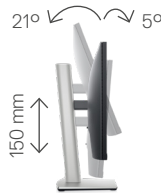

Dimensiones (con base)

Altura	481,99 mm (18,98 in)
Ancho	487,26 mm (19,18 in)
Profundidad	179,57 mm (7,07")

Peso

Peso (solo panel, para montaje VESA/sin cables)	2,82 kg (6,22 lb)
Peso (monitor y cables con base)	4,83 kg (10,65 lb)
Peso (con embalaje)	6,37 kg (14,04 lb)

Vista trasera: ranura de manejo de cables

Inclinación y altura ajustables

Rotación

Giro

Conectividad

- | | | |
|------------------------------------|-------------------|---|
| 1 Ranura para candado de seguridad | 4 Bloqueo de base | 7 Puerto USB de alta velocidad ascendente de 5 Gb/s (USB 3.2 Gen 1) |
| 2 Conector de alimentación | 5 DisplayPort | 8 Puerto USB Type-A de alta velocidad descendente de 5 Gb/s (USB 3.2 Gen 1) (4) |
| 3 Puerto HDMI | 6 Conector VGA | |