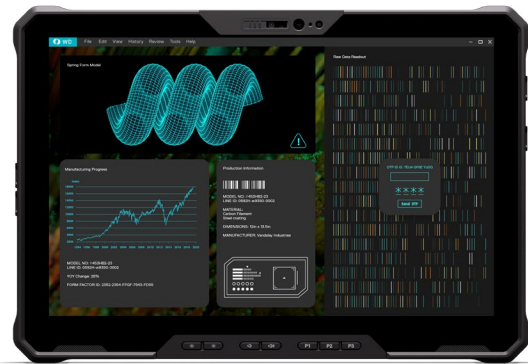

### Simplemente TI con servicios

Descubra el poder de ProDeploy Suite y ProSupport Suite de Dell. Estos dos servicios clave optimizan la implementación de dispositivos Rugged con flujos de trabajo y configuración automatizados. La asistencia avanzada basada en IA y la automatización de autorreparación ayudan a que sus PC funcionen sin problemas.

# Tabletas Dell Latitude Rugged

## Tableta Latitude 7030 Rugged Extreme

Revolucione la movilidad gracias a la tableta Windows robusta de 10" más ligera del mundo<sup>5</sup>. Esta tableta, con clasificación IP-65, es la incorporación más reciente a la cartera Dell Rugged. Pesa solo 1,02 kg (2,24 lb) y está diseñada para la portabilidad durante todo el día. Incorpora procesadores Intel® Core™ de 12.ª generación hasta i7, además de Wi-Fi 6E<sup>6</sup> y 5G opcional para garantizar una conectividad sin complicaciones. La pantalla de 1000 nits, visible bajo la luz directa del sol y con capacidad táctil apta para usar con guantes posibilita la productividad en todo tipo de entornos. Las baterías intercambiables en caliente opcionales ofrecen potencia ininterrumpida para el uso extendido. La tableta Latitude 7030 Rugged Extreme es FirstNet Ready™ con la banda 14.

## Tableta Latitude 7230 Rugged Extreme

Trabaja más rápido desde cualquier parte con la tableta de 12" más ligera<sup>7</sup>, potente<sup>8</sup> y totalmente robusta, que ofrece la mayor<sup>9</sup> área de pantalla de su clase. Con una pantalla de 1200 nit visible a plena luz directa del sol y con función multitáctil apta para trabajar con guantes, la tableta Latitude 7230 Rugged Extreme puede tolerar cualquier condición en la que se utilice. Con las baterías duales intercambiables en caliente, podrá disfrutar de productividad para todo el día. Conectividad fiable con Wi-Fi 6E<sup>6</sup>, con compatibilidad con doble banda y 5G opcional. La tableta Latitude 7230 Rugged Extreme es FirstNet Ready™ con la banda 14.