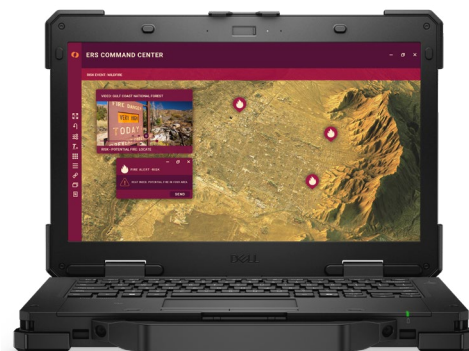

Dell Pro Rugged 13

El PC con IA totalmente robusto de 13" más pequeño del mundo¹⁰, diseñado para quienes demandan un rendimiento óptimo en los entornos más extremos. Con procesadores Intel® Core™ Ultra series U y H, esta potente máquina garantiza informática de alto rendimiento, mientras que la brillante pantalla de 1400 nits con un nivel reducido de luz azul permite una visibilidad perfecta incluso bajo la luz directa del sol. Su panel táctil resistivo y sus baterías intercambiables en caliente garantizan un funcionamiento sin interrupciones en cualquier condición climática. Este portátil con certificación IP-65, que ha sido sometido a pruebas de caídas desde 1,83 m (6 pies) y temperaturas que oscilan entre -29 °C y 63 °C (-20 °F y 145 °F), garantiza fiabilidad en las condiciones más duras. Manténgase conectado en cualquier lugar con opciones como 5G y Wi-Fi 7¹¹.