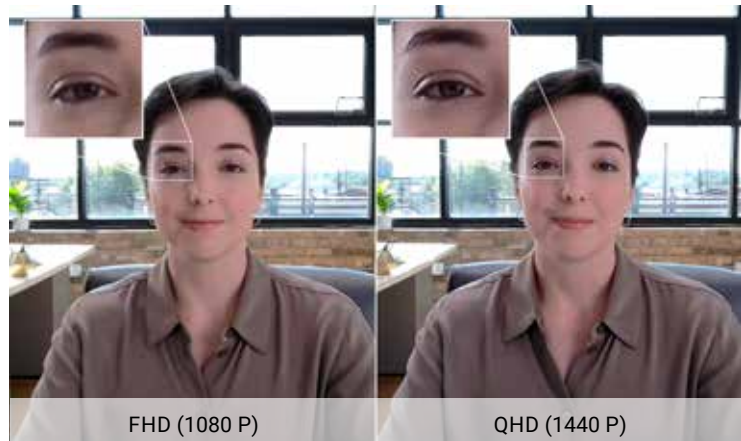

Luzca siempre su mejor aspecto

Imágenes perfectas

Esta cámara QHD de 2K y 1440p incorpora un sensor de imagen Sony que le ofrece una imagen nítida, con colores vivos y realista.

Elimina automáticamente las imágenes granuladas