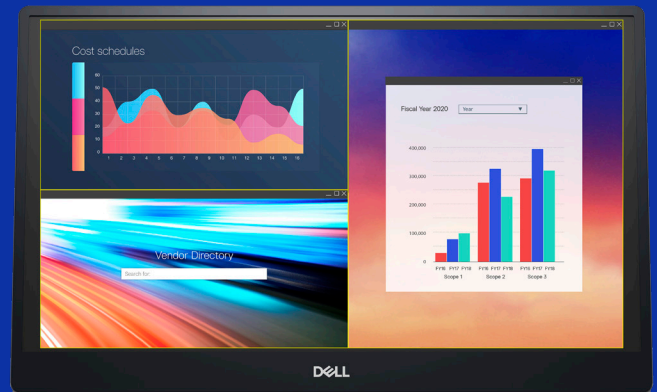

Diseño versátil

Configure cómodamente su monitor a la izquierda, la derecha o detrás de su portátil: el puerto USB-C a cada lado permite ser versátil.

Flexibilidad para su comodidad

Póngase cómodo dondequiera que vaya, con ángulos de inclinación continuos de 10 a 90 grados, suficientemente flexible para mantenerse a la altura de su trabajo.