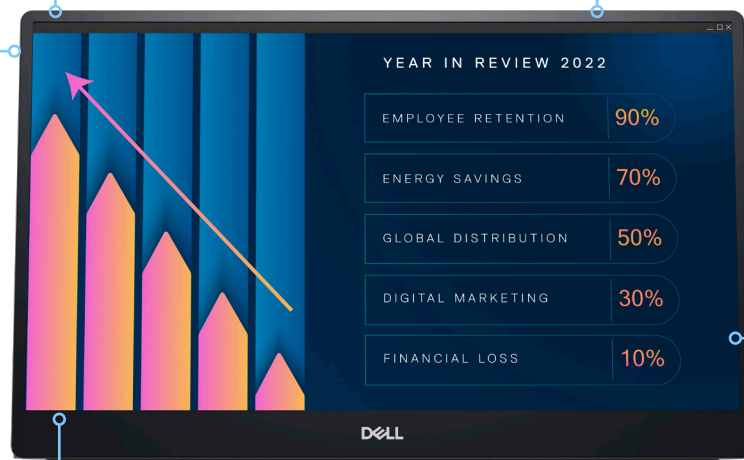

Conectar y listo

Instale fácilmente el monitor con un solo cable USB-C que conecta el vídeo y la alimentación y ofrece una funcionalidad Plug and Play eficiente con transiciones rápidas.

Cable flexible

Disfrute de un entorno limpio y con más movilidad con un cable USB-C diseñado para moverse sin problemas y de manera eficiente. Este cable flexible y adaptable se transporta fácilmente y cabe en cualquier bolsa.

Visualización sin límites

Amplíe su visualización con esta pantalla antibrillo Full HD con tecnología IPS (In-Plane Switching) que proporciona amplios ángulos de visión, ideales para la colaboración.

Imagen cautivadora

Encienda la pantalla con controles de fácil acceso para ver fotografías y vídeos fantásticos, tanto en interiores como en exteriores.

Optimize la comodidad ocular con **ComfortView**, una función que reduce las emisiones perjudiciales de luz azul con tan solo pulsar el botón.

Pantalla práctica

Disfrute de sencillos mensajes en pantalla con botones de acceso rápido para ajustar el brillo.

Fácil y modular

Disfrute de la comodidad de la conectividad USB-C y de su eficiencia para conectar sistemas y dispositivos USB-C Dell.

Normas medioambientales

Registro EPEAT® Gold, conformidad con RoHS y ENERGY STAR®.

► [Haga clic aquí para descubrir el monitor Dell 14 - P1424H](#)