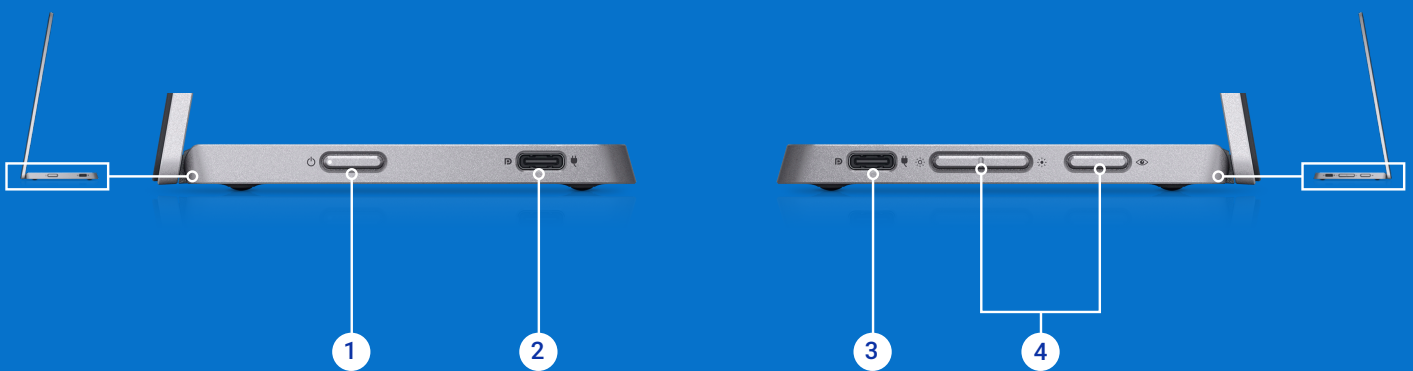

Puertos y ranuras

1. 1 Encendido y apagado (con indicador LED)
2. 2 USB tipo C (compatible con el modo alternativo DP 1.2 y la función PD)
3. 3 USB tipo C (compatible con el modo alternativo DP 1.2 y la función PD)
4. 4 Botones de función